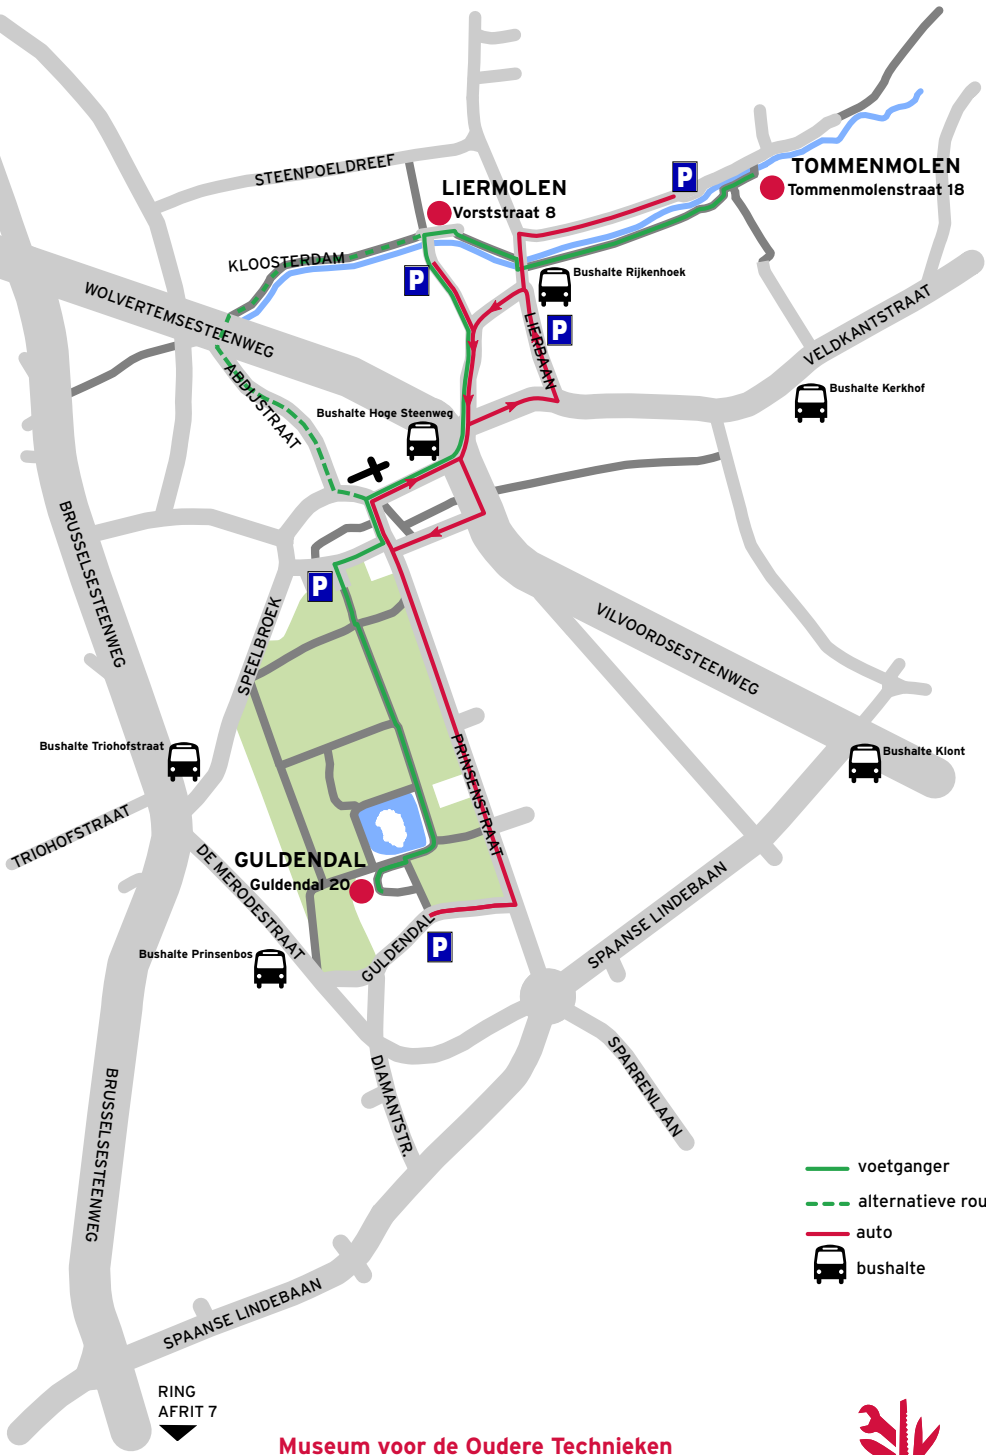

A 12

- voetganger
- - - alternatieve route
- auto
-  bushalte

RING AFRIT 7

Museum voor de Oudere Technieken
 Guldendal 20 1850 Grimbergen
 T 02 270 81 11 info@mot.be
 www.mot.be