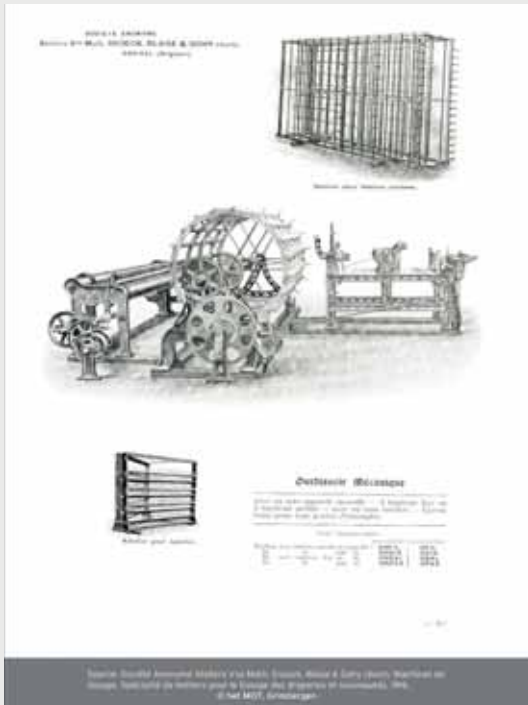

[Repertorium Belgische Handelscatalogi](#) (RCB) vinden onderzoekers en geïnteresseerden van over heel de wereld er kostbare gegevens.

Hieronder enkele voorbeelden om aan te geven hoe divers de collectie handelscatalogi is. Neem vooral zelf eens een kijkje in het [RCB](#).

Medewerkers van La Encartada Fabrika, een technisch museum in Baskenland, komen in hun onderzoek naar de geschiedenis van een oude textielmachine terecht op de website van het MOT. In de [catalogus van Société Anonyme Ateliers Vve Math. Snoeck, Blaise & Gohy réunis](#) vinden ze waardevolle informatie over een kettingscheermachine. Deze werd in Ensival bij Verviers geproduceerd en in Spanje gebruikt.