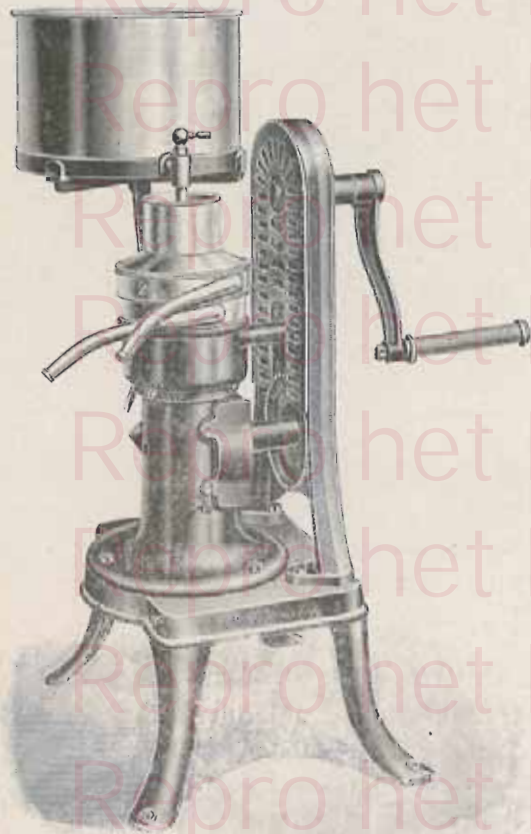

N° 2	F bis	l'écrémeuse seule	Francs	187.50
N° 2	F bis	avec table en bois	"	200.—
N° 2	F bis	avec colonne en fonte	"	202.50

GARANTIE 5 ANNÉES

MODÈLE F

Ecrémeuse "Modern Style,,

pour écrémer à froid sur appareil de commande

Bol en bronze phosphoreux étamé et lamelles en
argent neuf

Cet appareil de commande qui est breveté en tous pays met le bord supérieur du bassin à lait complet à 1 mètre 10 centimètres du sol, ce qui permet, comme elle est la plus basse des écrémeuses de verser le lait dans le bassin sans en répandre sur le sol et sans que le petit lait et la crème n'éclaboussent le sol en tombant de trop haut comme dans les écrémeuses qui ont les tuyaux à lait et à crème placés plus haut.