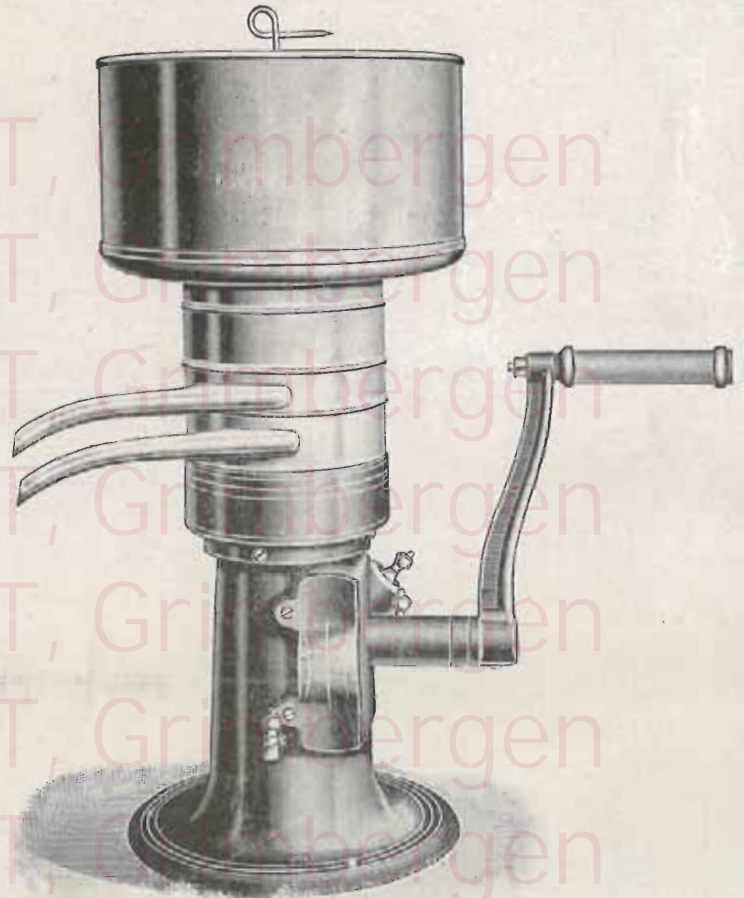

MODÈLE F

Ecrémeuse "Modern Style,,

pour écrémer à froid Modèle spécial

Bol en bronze phosphoreux et lamelles en argent
neuf inoxydables.

Écrémant 125 litres à l'heure

Prix franco dans toutes les gares belges

N° 2	F bis	l'écrémeuse seule	Francs	187.50
N° 2	F bis	avec table en bois	"	200.—
N° 2	F bis	avec colonne en fonte	"	202.50

GARANTIE 5 ANNÉES

MODÈLE F

Ecrémeuse "Modern Style,,

pour écrémer à froid sur appareil de commande

Bol en bronze phosphoreux étamé et lamelles en
argent neuf

Cet appareil de commande qui est breveté en tous pays met le bord supérieur du bassin à lait complet à 1 mètre 10 centimètres du sol, ce qui permet, comme elle est la plus basse des écrémeuses de verser le lait dans le bassin sans en répandre sur le sol et sans que le petit lait et la crème n'éclaboussent le sol en tombant de trop haut comme dans les écrémeuses qui ont les tuyaux à lait et à crème placés plus haut.