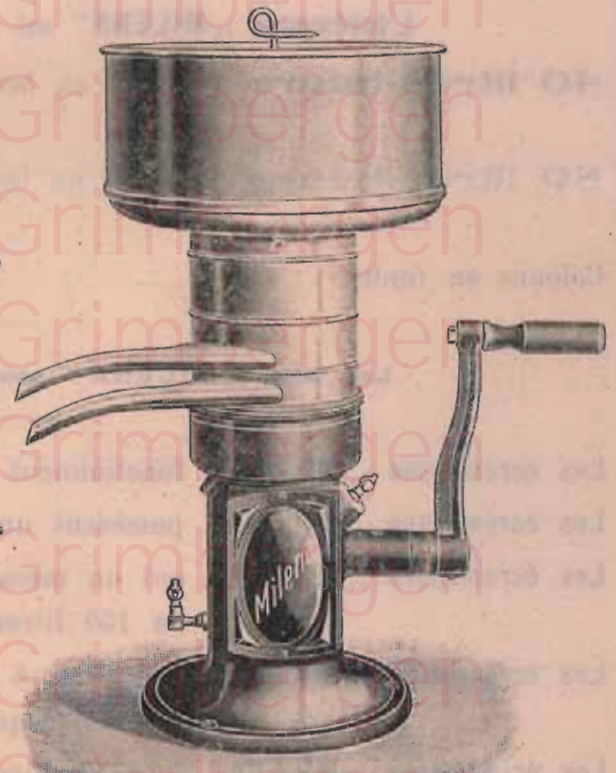

Milena 80

CONCURRENCE PAR QUALITÉ

a été notre devise pour la construction de cette écérémeuse

L'Écérémeuse „MILENA”

n'est pas un jouet comme la plupart de ses congénères, mais bien une écérémeuse sérieusement étudiée ce qui la rend

:=: l'Impératrice des petites Écérémeuses :=: