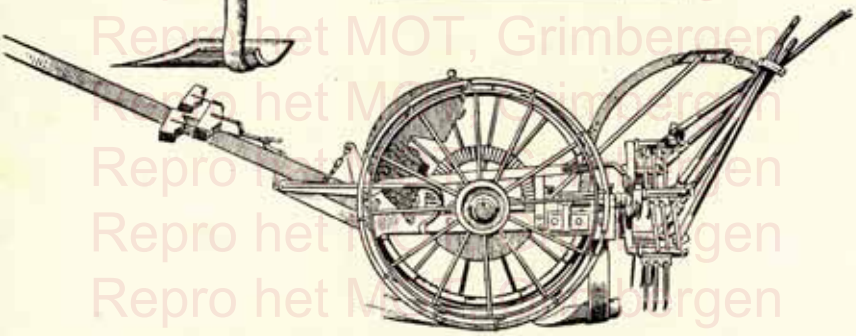

DI A 1820

Arracheur de pommes de terre

"FRATEUR"

Aardappeluitroeier

PRIJS FR. 275

NOUVEAU MODÈLE.

Le plus simple.
 Le plus pratique.
 Surpasse en travail
 tous les autres systèmes.
 Fabrication en série;
 toutes les pièces
 sont interchangeables.

NIEUW MODEL.

De eenvoudigste.
 De best werkende.
 Overtreft in werking
 alle andere stelsels.
 Vervaardigd in reeks;
 alle stukken
 zijn verwisselbaar.

Ateliers du Rupel

Werkhuizen De Rupel

Rue de la Liberté - 57 - Vrijheidstraat