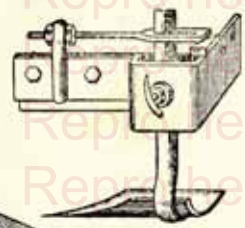

DI A 1820

Arracheur de pommes de terre

"FRATEUR"

Aardappeluitroeier

PRIJS FR. 275

NOUVEAU MODÈLE.

Le plus simple.
 Le plus pratique.
 Surpasse en travail
 tous les autres systèmes.
 Fabrication en série;
 toutes les pièces
 sont interchangeables.

NIEUW MODEL.

De eenvoudigste.
 De best werkende.
 Overtreft in werking
 alle andere stelsels.
 Vervaardigd in reeks;
 alle stukken
 zijn verwisselbaar.

Ateliers du Rupel

Werkhuizen De Rupel

Rue de la Liberté - 57 - Vrijheidstraat