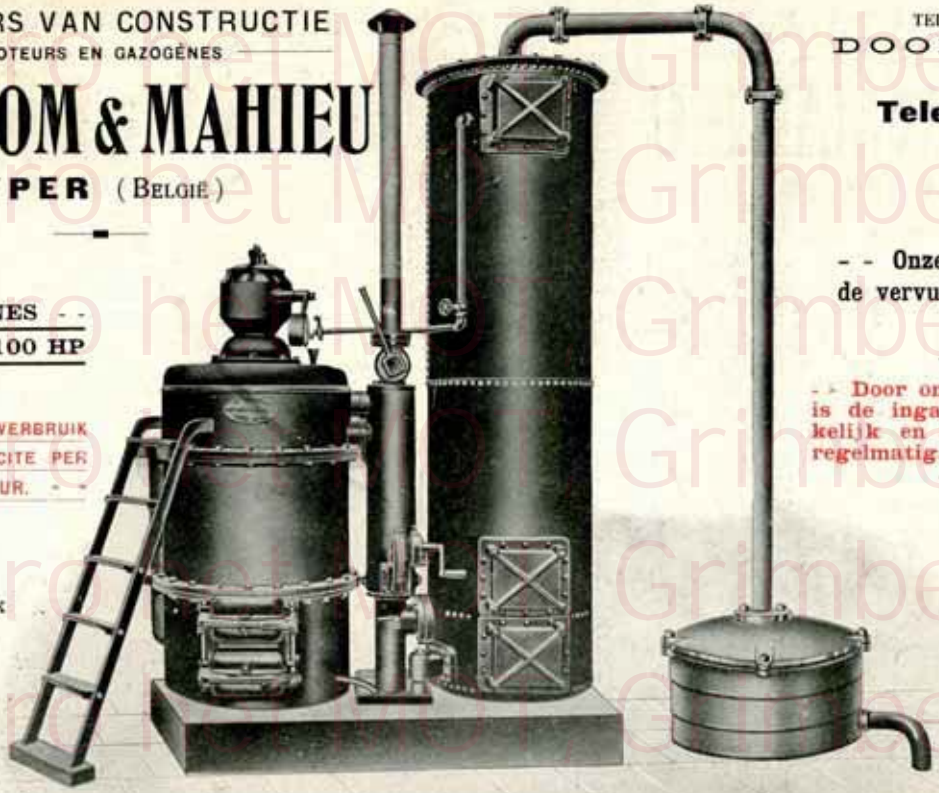

DV A 1891

ATELIERS VAN CONSTRUCTIE
MOTEURS EN GAZOGÈNES

W^e DOOM & MAHIEU

YPER (BELGIE)

TELEGRAAF ADRES:
DOOM - YPER
Telefoon N° 68

GAZOGÈNES
VAN 5 TOT 100 HP

GEWAARBODD VERBRUIK
450 GR. ANTHRACITE PER
PEERD EN PER UUR.

OFFERS EN BEZOEK
GRATIS

♦ ♦
- - Onzen gasreiniger belet
de vervuiling der soupapen.

- - Door onzen luchtverwarmer
is de ingangsteking oogenblik-
kelijk en de verdamping zeer
regelmatig.

ONZE GAZOGÈNES
ZIJN IN - - -
GIETIJZER

- Menigvuldige
getuigschriften

× ×

× ×

DE NAPTE IS BUITEN PRIJS.

De aankoop van een gazogène « Doom & Mahieu » is een welgeplaatst kapitaal.