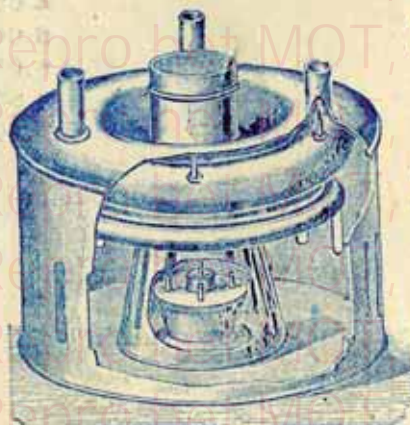

RÉPARATION DE TAPIS

TRAVAIL ARTISTIQUE ET INVISIBLE

Sur demande, le prix sera fait d'avance

Désinfection au FORMOL

I. Désinfection d'appartements fr. 0.15 le mètre cube

(MINIMUM 15 FRANCS)

DÉSINFECTEUR ESCULAPE