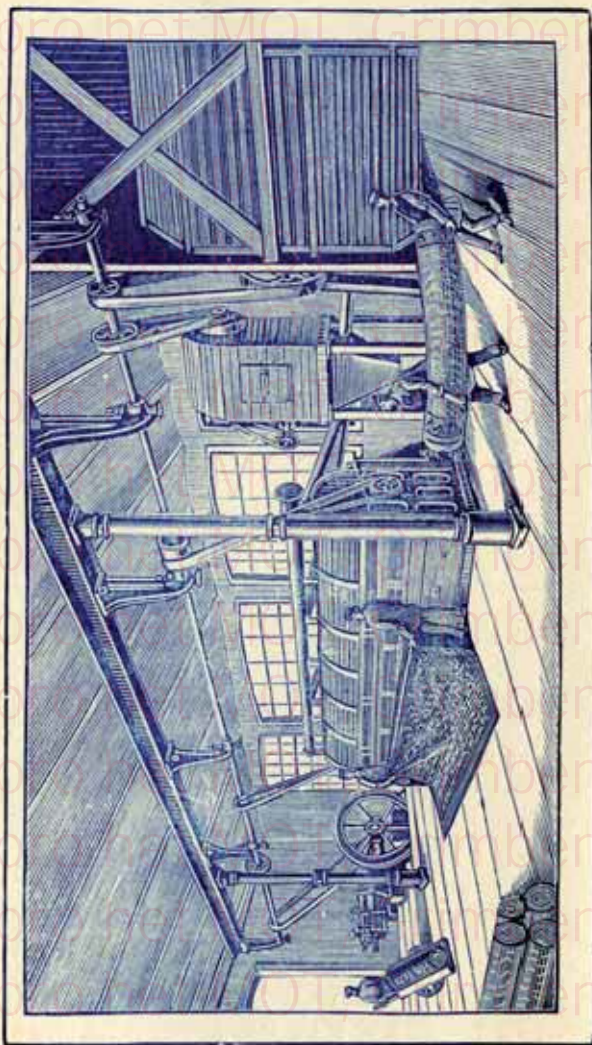

INSTALLATION DE BATTAGE DE TAPIS