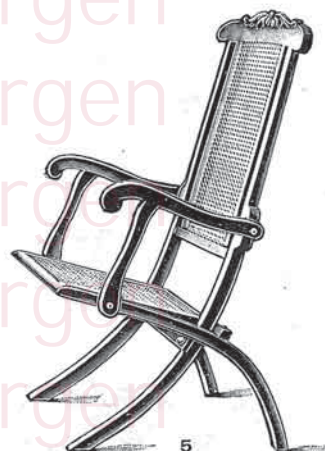

Sea travelling
comfortable
armchairs

755

755

756

757

GOLIATH & DAVID

Déposé
D. R. G. M.
Registered

No 755 est avec appui-jambes courbé
No 756 est avec appui-jambes droit
No 757 est sans appui-jambes

is with bent support for legs
is with rightsupport for legs
is without legsupport

ist mit gebogenestütze für beine
ist mit richtigestütze für beine
ist ohne Beinstütze

Nos 755 et 756 Poids-gewicht-weight : 12 kilogs. — Nos 757 Poids-gewicht-weight : 7 1/2 kilogs.