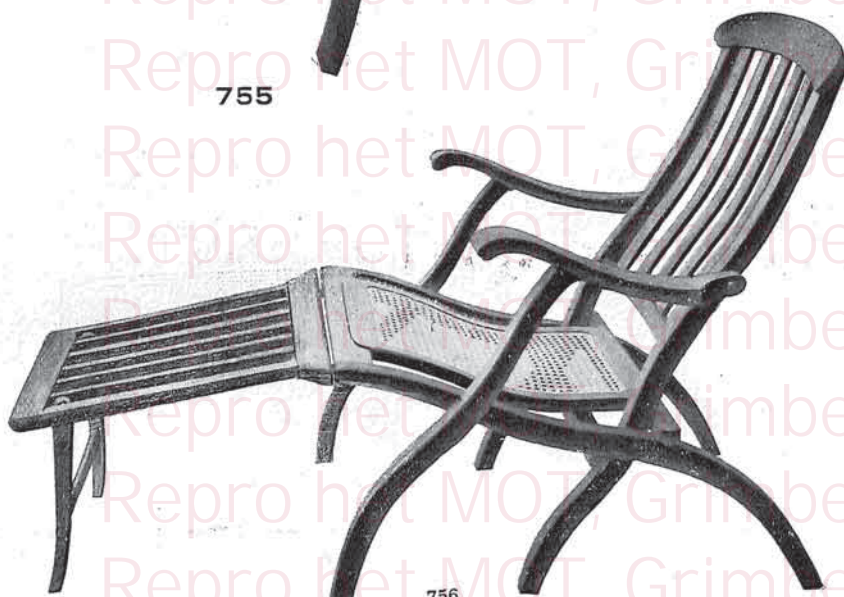

Ces pupitres-bureaux se font en 0^m60 de longueur pour un enfant, en 1^m20 pour deux enfants et jusque 2^m50 pour écoles.

Tous les modèles de pupitres sur demande.

Fauteuils
confortables
pour bateau

Seereise
Comfort
Armstühle

Sea travelling
comfortable
armchairs

755

755

756

757

GOLIATH & DAVID

Déposé
D. R. G. M.
Registered

No 755 est avec appui-jambes courbé
No 756 est avec appui-jambes droit
No 757 est sans appui-jambes