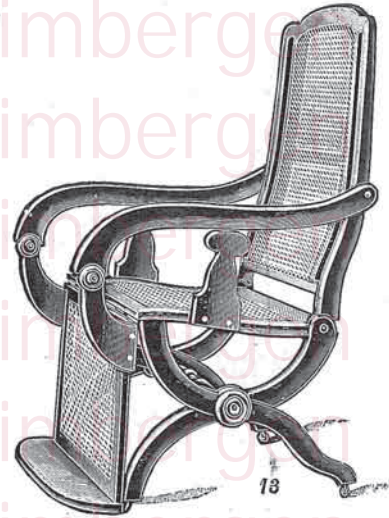

Sea travelling
comfortable
armchairs

755

755

756

757

GOLIATH & DAVID

Déposé
D. R. G. M.
Registered

No 755 est avec appui-jambes courbé
No 756 est avec appui-jambes droit
No 757 est sans appui-jambes

is with bent support for legs
is with rightsupport for legs
is without legsupport

ist mit gebogenestütze für beine
ist mit richtigestütze für beine
ist ohne Beinstütze

Nos 755 et 756 Poids-gewicht-weight : 12 kilogs. — Nos 757 Poids-gewicht-weight : 7 1/2 kilogs.