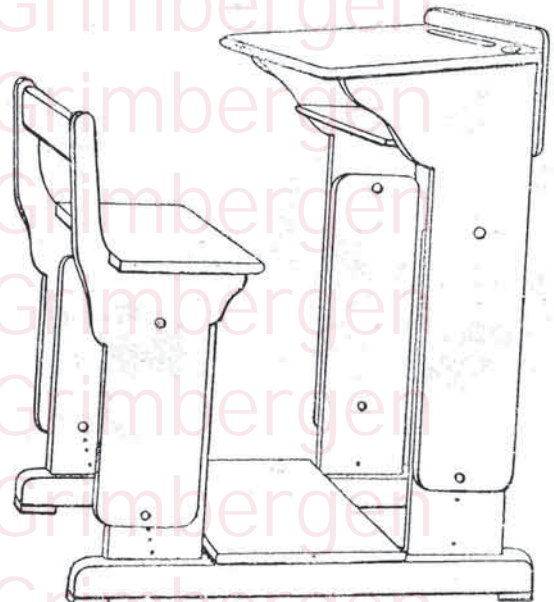

PUPIÈRES-BUREAUX BREVETÉS

Solides - Rigides - Pratiques

TYPE 1

Hauteur du siège : 33, 35, 37, 39 centimètres.
Hauteur du pupitre : 53, 56, 59, 62 centimètres.

TYPE 2

Hauteur du siège : 41, 43, 45, 47 centimètres.
Hauteur du pupitre : 66, 69, 72, 75 centimètres.

TYPE 3

Hauteur du siège : 49, 51, 53, 55 centimètres.
Hauteur du pupitre : 79, 82, 85, 88 centimètres.

TYPE 3 : relevé à 0^m55

La hauteur du siège des 3 types, comme celle du pupitre, peut être graduée à volonté selon la taille de l'enfant, au fur et à mesure qu'il grandit.