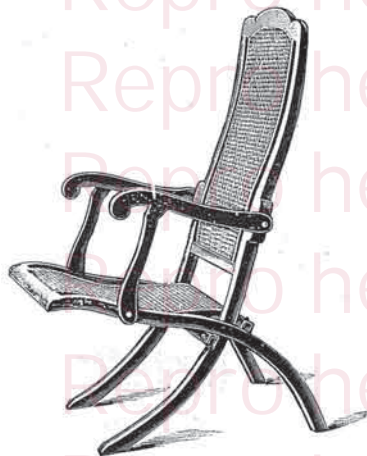

Sea travelling
comfortable
armchairs

755

755

756

757

GOLIATH & DAVID

Déposé
D. R. G. M.
Registered

No 755 est avec appui-jambes courbé
No 756 est avec appui-jambes droit
No 757 est sans appui-jambes

is with bent support for legs
is with rightsupport for legs
is without legsupport

ist mit gebogenestütze für beine
ist mit richtigestütze für beine
ist ohne Beinstütze

Nos 755 et 756 Poids-gewicht-weight : 12 kilogs. — Nos 757 Poids-gewicht-weight : 7 1/2 kilogs.