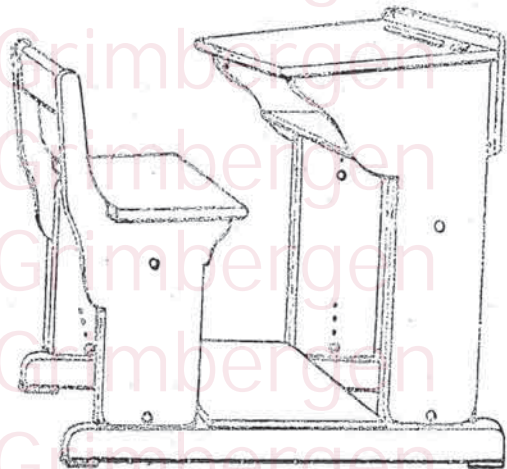

PUPIÈRES-BUREAUX BREVETÉS

Solides - Rigides - Pratiques

TYPE 1

Hauteur du siège : 33, 35, 37, 39 centimètres.
Hauteur du pupitre : 53, 56, 59, 62 centimètres.

TYPE 2

Hauteur du siège : 41, 43, 45, 47 centimètres.
Hauteur du pupitre : 66, 69, 72, 75 centimètres.