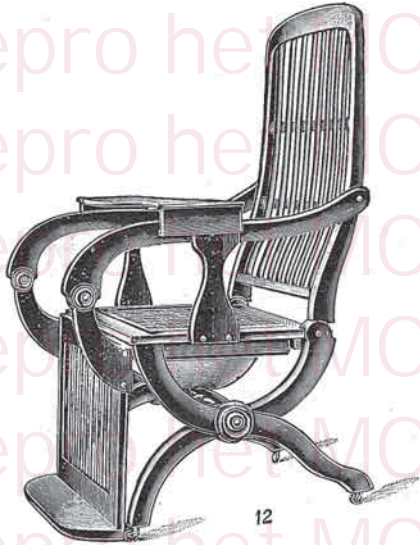

Sea travelling
comfortable
armchairs

755

755

756

757

GOLIATH & DAVID

Déposé
D. R. G. M.
Registered

No 755 est avec appui-jambes courbé
No 756 est avec appui-jambes droit
No 757 est sans appui-jambes

is with bent support for legs
is with rightsupport for legs
is without legsupport

ist mit gebogenestütze für beine
ist mit richtigestütze für beine
ist ohne Beinstütze

Nos 755 et 756 Poids-gewicht-weight : 12 kilogs. — Nos 757 Poids-gewicht-weight : 7 1/2 kilogs.