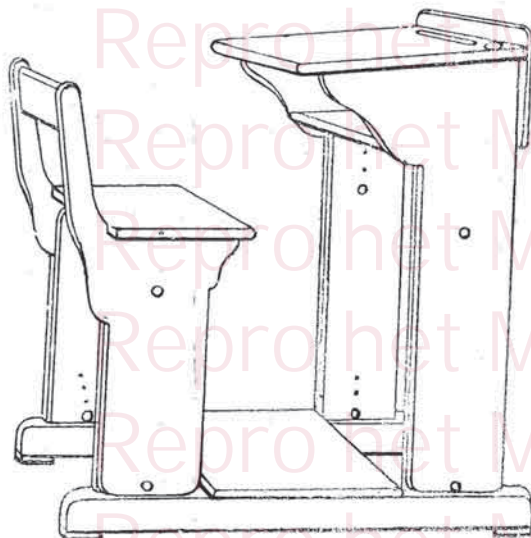

PUPIÈRES-BUREAUX BREVETÉS

Solides - Rigides - Pratiques

TYPE 1

Hauteur du siège : 33, 35, 37, 39 centimètres.
Hauteur du pupitre : 53, 56, 59, 62 centimètres.

TYPE 2

Hauteur du siège : 41, 43, 45, 47 centimètres.
Hauteur du pupitre : 66, 69, 72, 75 centimètres.

TYPE 3

Hauteur du siège : 49, 51, 53, 55 centimètres.
Hauteur du pupitre : 79, 82, 85, 88 centimètres.

TYPE 3 : relevé à 0^m55

La hauteur du siège des 3 types, comme celle du pupitre, peut être graduée à volonté selon la taille de l'enfant, au fur et à mesure qu'il grandit.