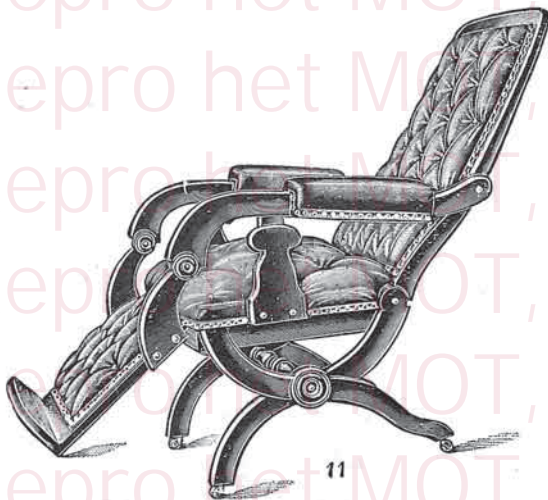

Sea travelling
comfortable
armchairs

755

755

756

757

GOLIATH & DAVID

Déposé
D. R. G. M.
Registered

No 755 est avec appui-jambes courbé
No 756 est avec appui-jambes droit
No 757 est sans appui-jambes

is with bent support for legs
is with rightsupport for legs
is without legsupport

ist mit gebogenestütze für beine
ist mit richtigestütze für beine
ist ohne Beinstütze

Nos 755 et 756 Poids-gewicht-weight : 12 kilogs. — Nos 757 Poids-gewicht-weight : 7 1/2 kilogs.