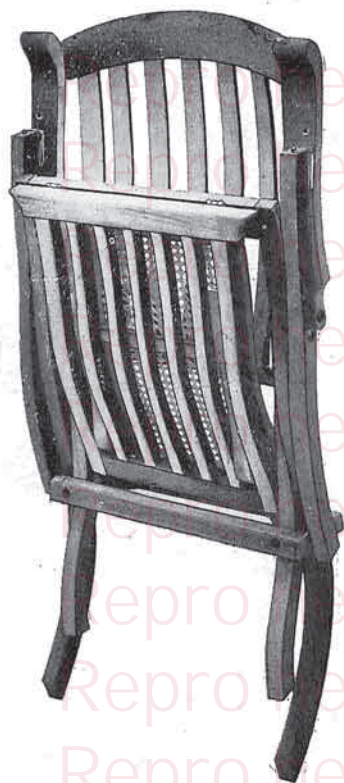

Fauteuils
confortables
pour bateau

Seereise
Comfort
Armstühle

Sea travelling
comfortable
armchairs

755