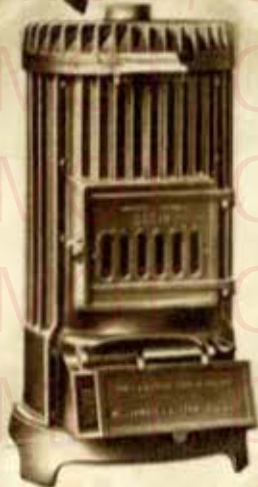

**CALORIFÈRES
D'ATELIERS
N° 191 à 196**
capacité
de chauffe :
200 à 2,500
m. c.