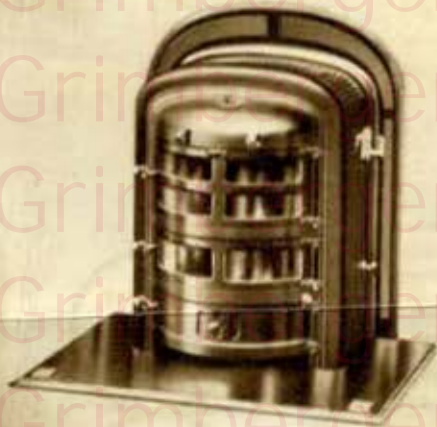

FOYER HYGIÉNIQUE N° 483
capacité de chauffe : 150 m. c.

CALORIFÈRE HYGIÉNIQUE N° 236
capacité de chauffe : 200 m. c.

FOYER HYGIÉNIQUE N° 490
capacité de chauffe : 150 m. c.

**CALORIFÈRES
RIKA**
N° 146 et 147
capacité
de chauffe :
60 et 75
m. c.

**FOYER
HYGIÉNIQUE
N° 382**
capacité
de chauffe :
190 m. c.

**FOYER
HYGIÉNIQUE
N° 418**
capacité
de chauffe :
100 m. c.

**CALORIFÈRES
D'ATELIERS
N° 191 à 196**
capacité
de chauffe :
200 à 2,500
m. c.

**FOYERS
HYGIÉNIQUES
N° 400 et 401**
capacité
de chauffe :
75 et 150
m. c.