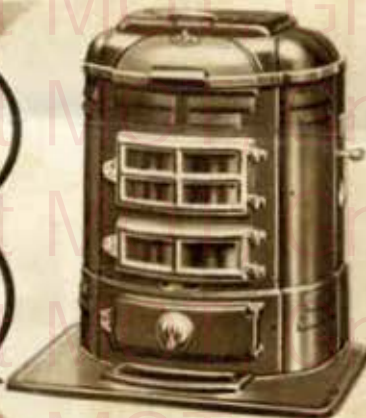

ANCIENNE MAISON
GODIN
S^{TE} DU FAMILI^{STÈRE}
DE **GUISE**
R. RABAUX & C^{IE}

USINES À
BRUXELLES (BELGIQUE)
GUISE (AUXNE-FRANCE)

POÊLES

LES MEILLEURS - LES MOINS CHERS

FOYER HYGIÉNIQUE N° 492
capacité de chauffe : 175 m. c.

CALORIFÈRE HYGIÉNIQUE N° 200
capacité de chauffe : 160 m. c.

FOYER HYGIÉNIQUE N° 485
capacité de chauffe : 195 m. c.

FOYER HYGIÉNIQUE N° 486
capacité de chauffe : 175 m. c.

FOYER HYGIÉNIQUE N° 423
capacité de chauffe : 150 m. c.