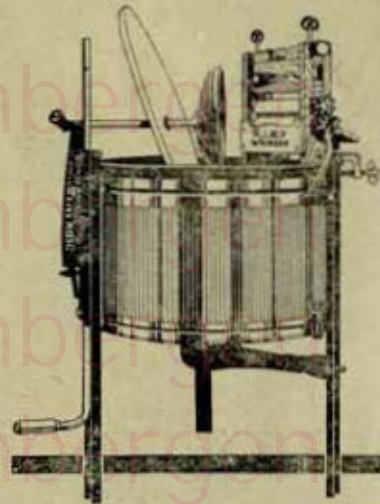

## RIBY

BREVETÉE

A COMMANDE ÉLECTRIQUE OU AU PIED. LAVANT LE LINGE SANS FROTTEMENT, PAR PASSAGE DE L'EAU SAVONNEUSE A TRAVERS LES TISSUS.

MANIEMENT DOUX  
GARANTIE DEUX ANS  
EXCESSIVE SIMPLICITÉ  
ENTIÈREMENT CUIVRE ET ACIER  
MATERIAUX DE PREMIÈRE QUALITÉ  
TOUTES LES PIÈCES INTERCHANGEABLES  
LAVE N'IMPORTE QUELLE QUANTITÉ DE LINGE