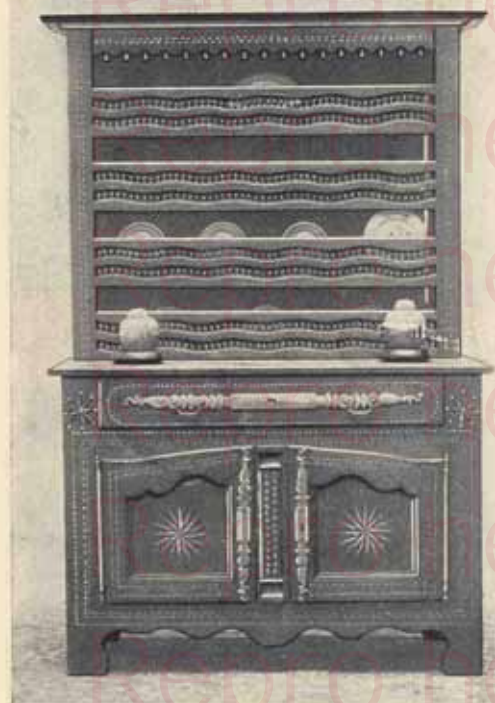

2552bis. Buffet vaisselier ancien, du style breton. XIXème. Marque-ferie ornée de clous. Largeur : 1 m. 40. Hauteur : 2 m. 20.
Fr. 7.900