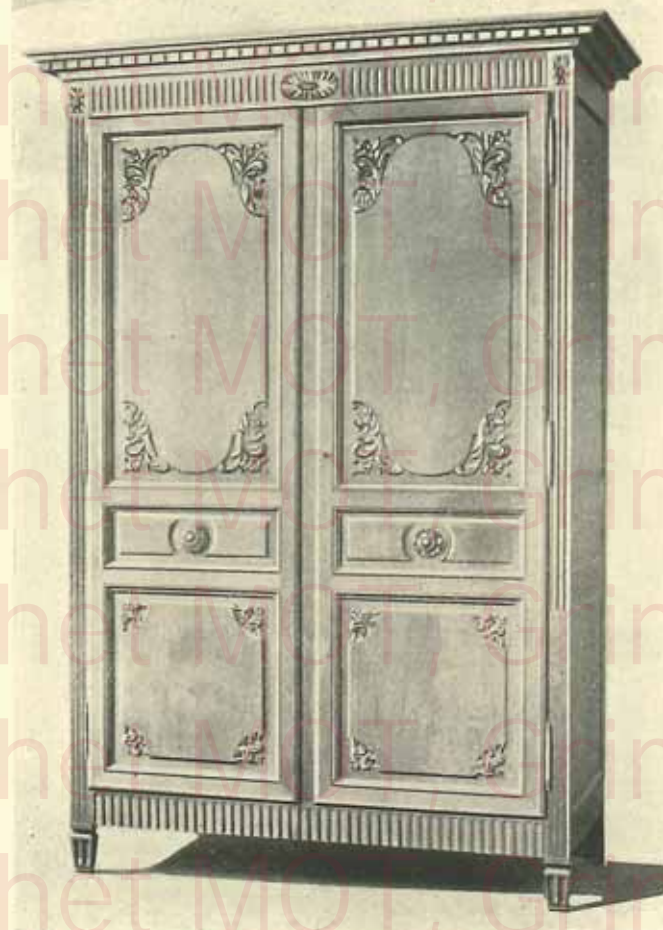

2574. Armoire de style normand. Bois de chêne teinté. Assortie au lit N° 2545. Hauteur : 2 m. Largeur : 1 m. 30.

Fr. 3.200