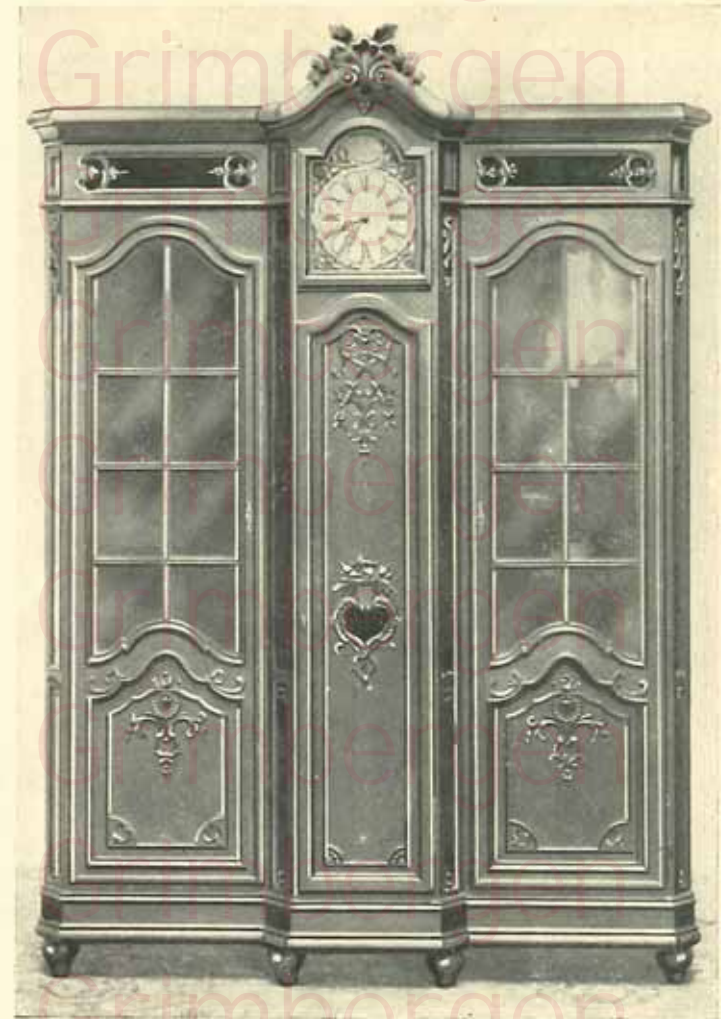

2538. Vitrine-Horloge. Reproduction du Louis XV Liégeois. Bois de chêne teinté, ciré. Hauteur : 2 m. Largeur : 1 m. 50
Fr. 7.200