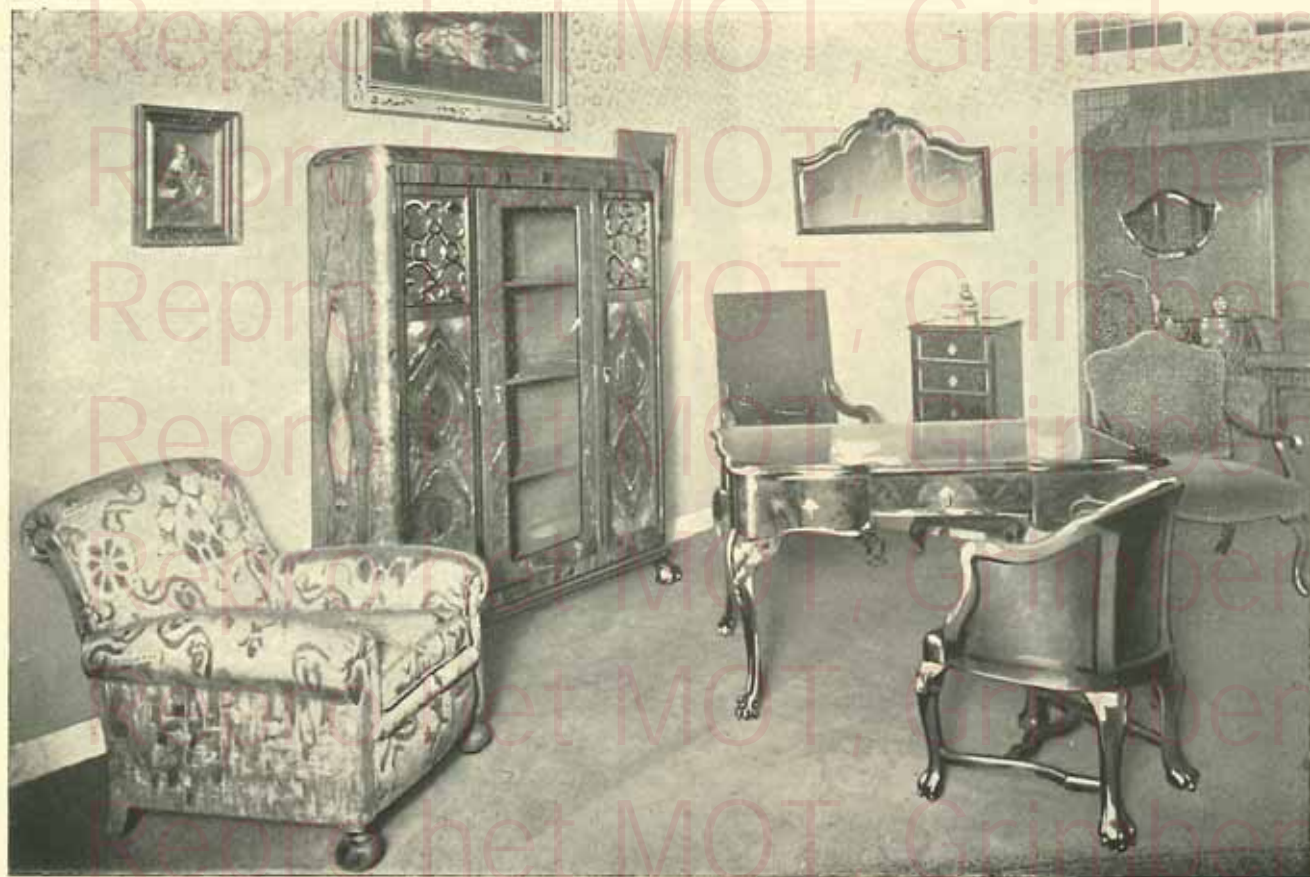

2537. Lit clos breton, ancien, transformé en coffre à bois. Longueur : 1 m. 80. Hauteur : 2 m.  
Fr. 2.900

2538. Vitrine-Horloge. Reproduction du Louis XV Liégeois. Bois de chêne teinté, ciré. Hauteur : 2 m. Largeur : 1 m. 50  
Fr. 7.200