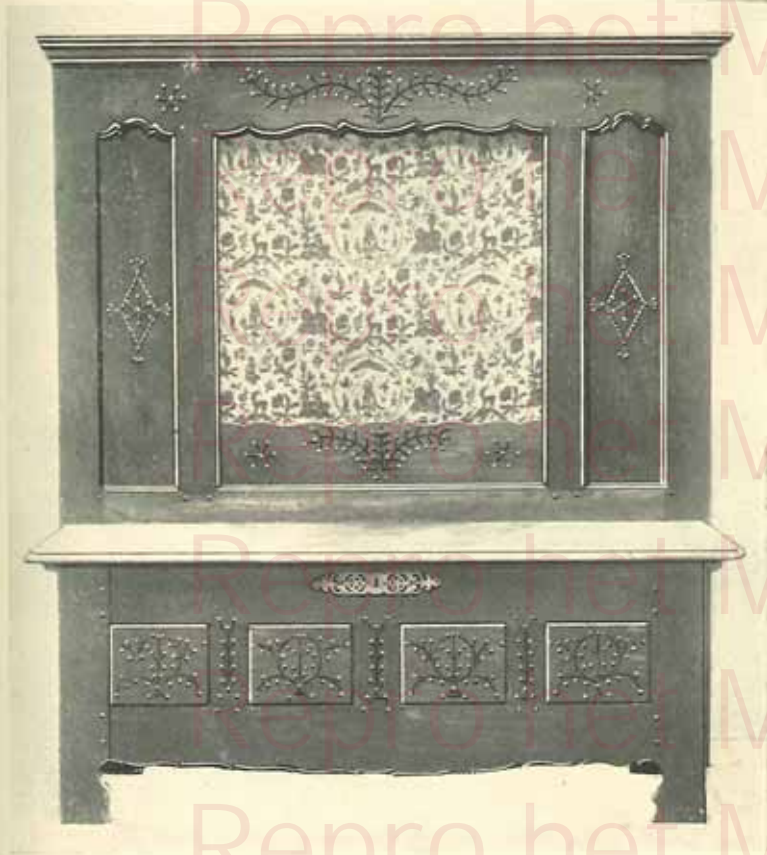

2537. Lit clos breton, ancien, transformé en coffre à bois. Longueur : 1 m. 80. Hauteur : 2 m.
Fr. 2.900