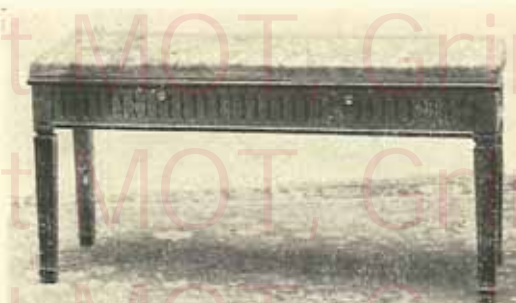

2693

Repro het MOT, Grimbergen

DUJARDIN LAMMENS  
BRUXELLES

2694. — Fr. 2.225

2695. — Fr. 2.650

2696. — Fr. 2.975

2697. — Fr. 3.325

2698. Banquette casier à musique. Long. :  
1 m. 07. Haut. : 0 m. 55. Fr. 2.175