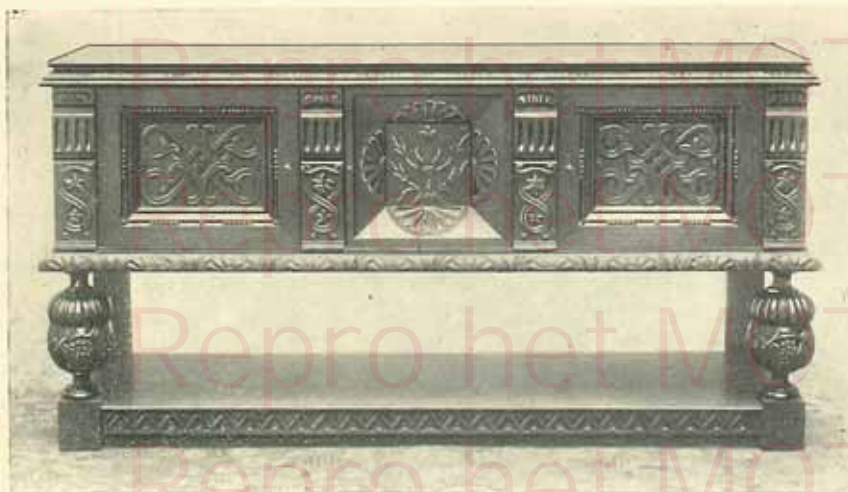

Buffet. Longueur : 2 m. Hauteur :  
1 m. 80. Fr. 4.500

Dressoir. Longueur : 1 m. 35. Hau-  
teur : 1 m. Fr. 2.350

Table, 3 allonges. Longueur : 1 m. 50.  
Largeur : 1 m. 05. Fr. 1.650

Chaise et fauteuil, garniture vraie  
vachette 1<sup>re</sup> qualité, cloutée, clous  
ton ancien.

Le fauteuil : Fr. 775  
La chaise : Fr. 575

Salle à manger en bois de chêne teinté patiné, de style Tudor (Renaissance anglaise).

2500. Bahut-dressoir. Renaissance anglaise. Bois de chêne teinté. Longueur: 1 m. 60. Hauteur 0 m. 72. Fr. 5.500