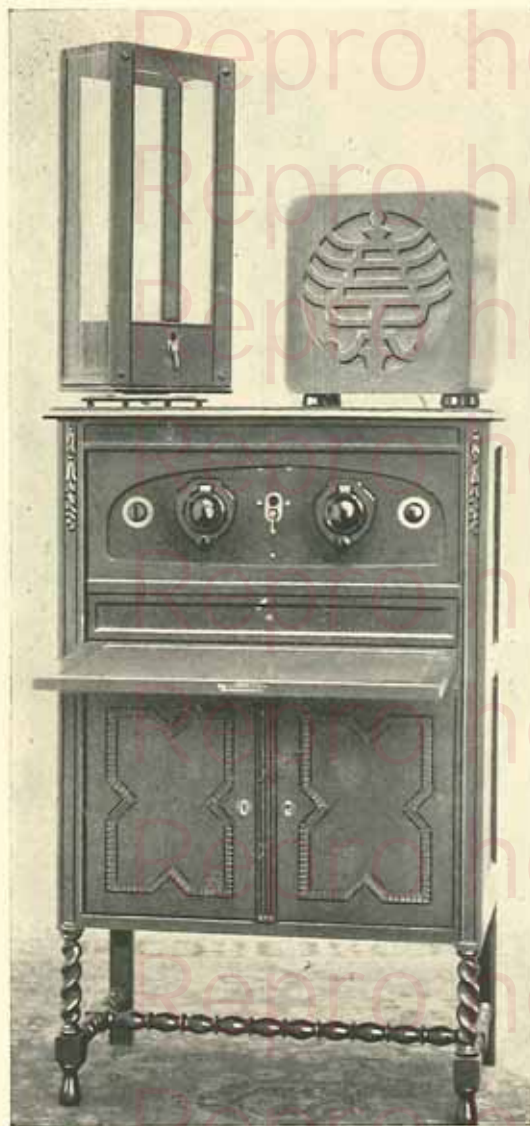

N. B. — Nous nous chargeons de la fourniture des appareils de T. S. F.
Très recommandé notre appareil haute sensibilité, alimenté sur secteur ou
batteries.
L'appareil complet en ordre de marche monté dans le meuble. Fr. 5.500

2509. Meuble Secrétaire, bois de chêne
teinté et patiné. Haut.: 1m.25. Larg.:
0m.80. Prof.: 0m.41. Fr. 1.650