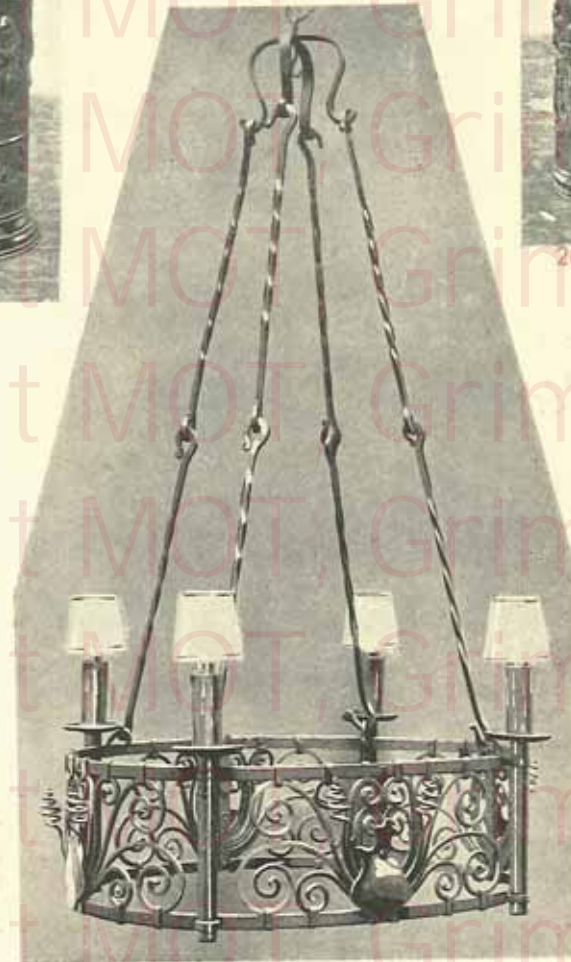

2680. Porte-parapluies, forme hotte, cuivre repoussé.
Haut. 0 m. 75. Fr. 375

2682. Lustre ovale, fer forgé noirci, 4 lumières.
Haut. : 1 m. 20. Diam. : 0 m. 60.
Fr. 750