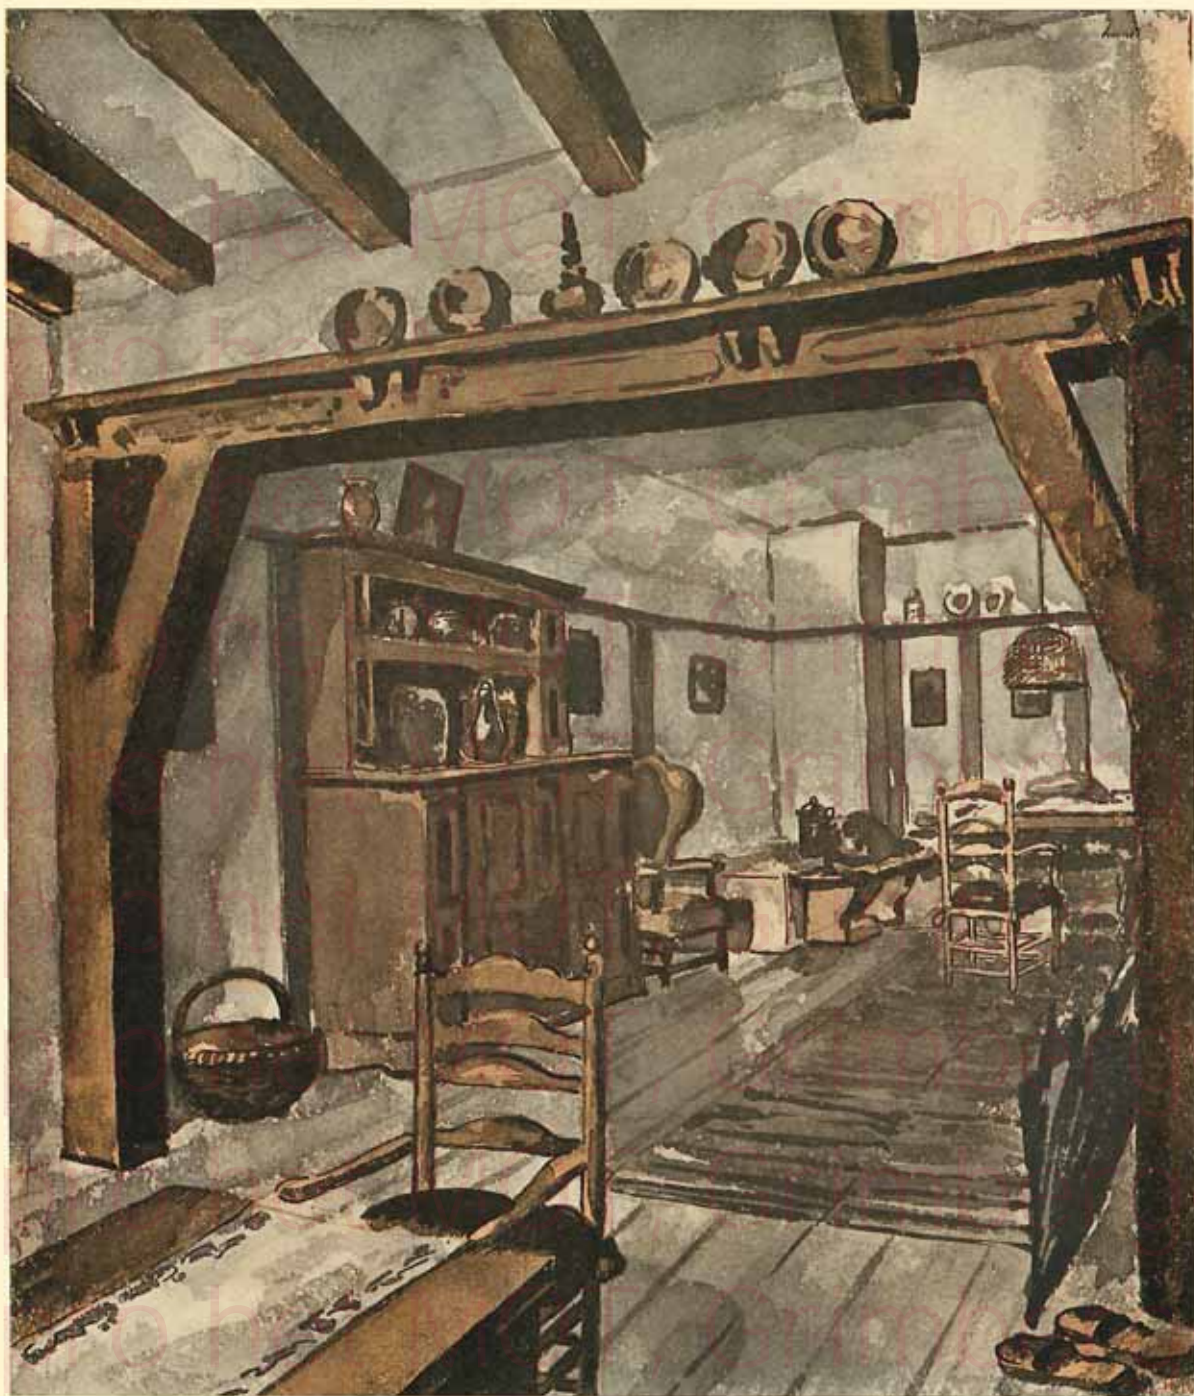

2536. Vitrine. En bois de chêne XVIIIème
siècle. Hauteur : 1 m. 45. Largeur :
0 m. 90. Fr. 2.250

2535. Armoire ancienne, en bois de chêne
du XVIIIème siècle. Hauteur : 2 m. 05.
Largeur : 1 m. 35. Fr. 4.250

INTERIEUR DE DECORATION ET MOBILIER RUSTIQUES

Les coloris les plus variés, les plus gais, les plus charmants peuvent s'y rencontrer, en donnant une douce intimité de repos dans les demeures qui en demandent tout spécialement : à la mer, à la campagne, les rendez-vous de chasse et de pêche.