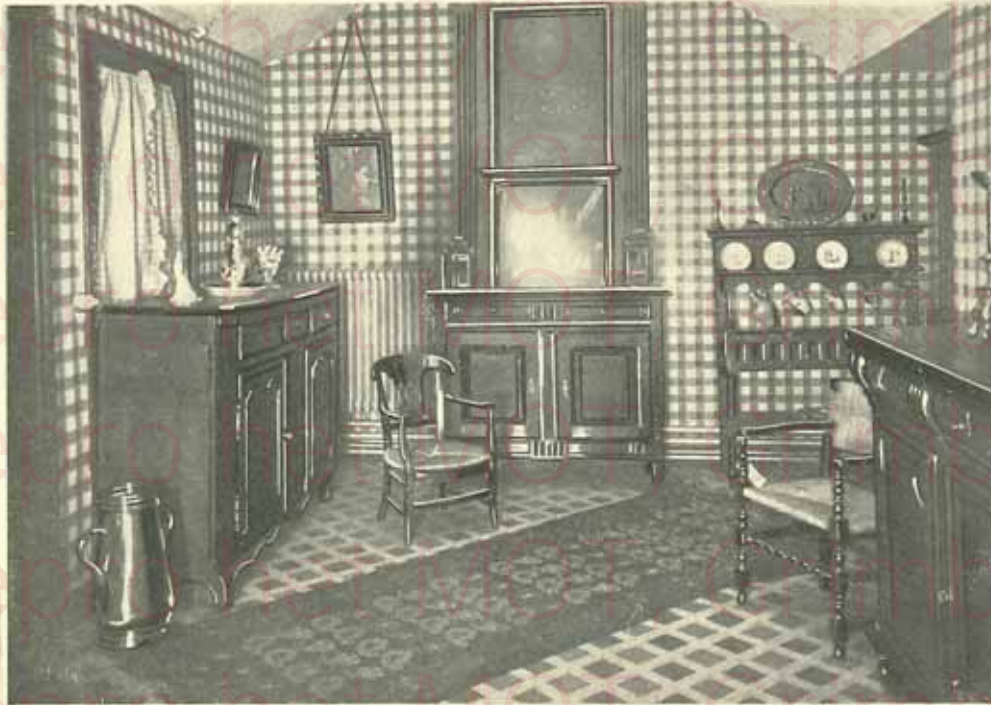

Intérieur de style campagnard à visiter en nos magasins.