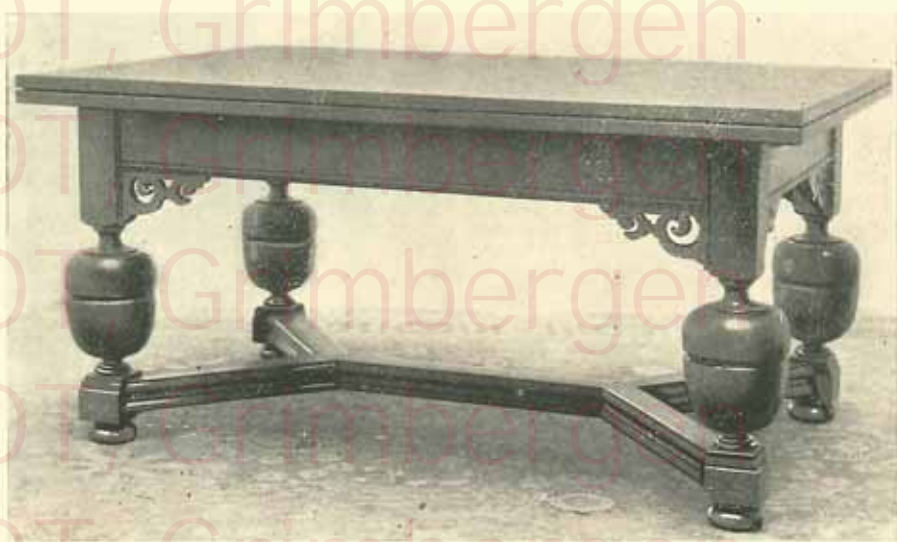

2503. Table exécutée en bois de vieux chêne. Style Renaissance Flamande. Allonges à tablettes, dessus parqueté ou à panneaux. Longueur 1 m. 60. Largeur : 1 m. 10.

Fr. 3.350