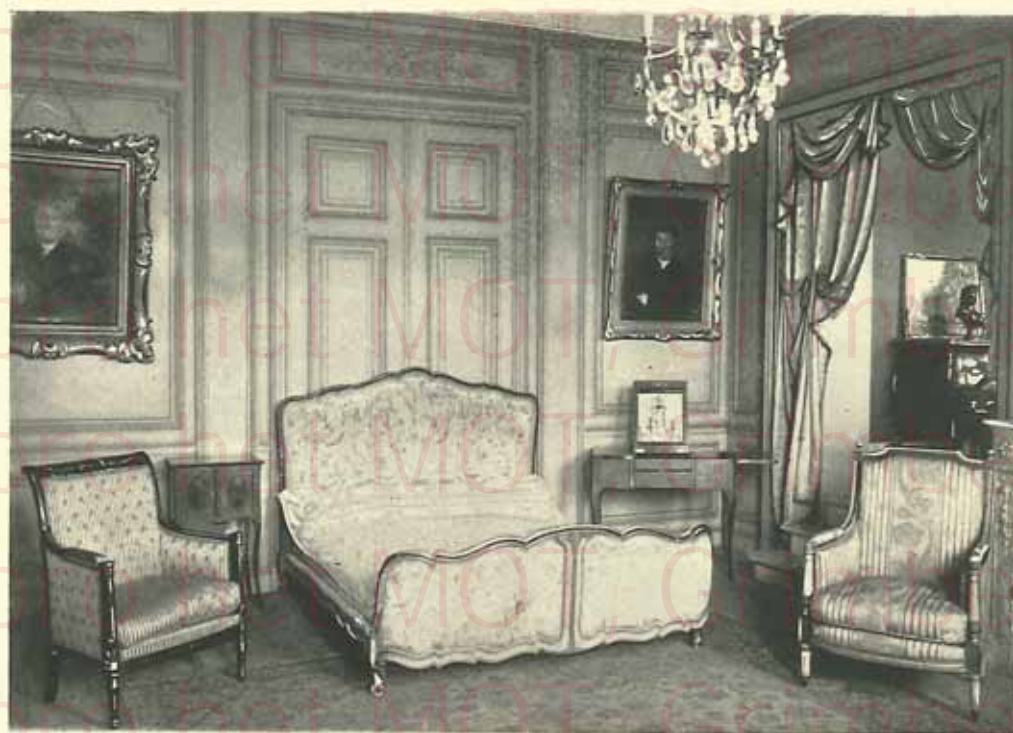

2520. Commode Louis XV. Décor laque craquelé orné de bronzes. Longueur : 1 m. Hauteur : 0 m. 86. Fr. 3.200

2516

● NOS REPRODUCTIONS DE MEUBLES XVIII<sup>ème</sup> SIECLE DE L'ILE DE FRANCE

2521

Une de nos chambres à coucher, installée dans nos magasins.  
Lit Louis XV, décor polychrome. Se fait en lits jumeaux ayant l'aspect d'un grand lit.  
Long. : 2 m. 10. Larg. : 2 m.