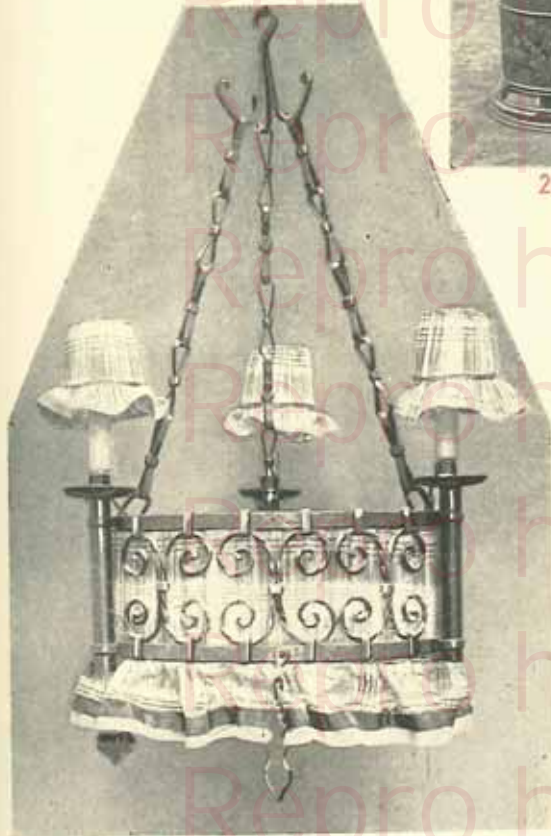

● LUSTRES

Tous nos lustres sont équipés à l'électricité. Bougies imitation cire ancienne.

● DINANDERIES

2679

2679. Porte-parapluies, forme broc, cuivre repoussé.  
Fr. 265

2680

2680. Porte-parapluies, forme hotte, cuivre repoussé.  
Haut. 0 m. 75. Fr. 375