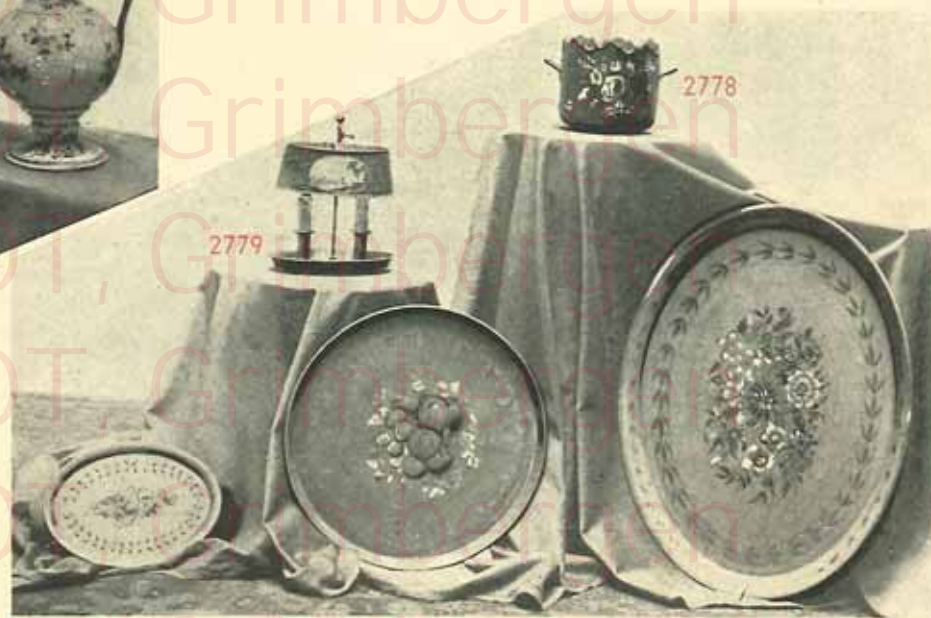

Articles en tôle décorée. — Reproduction d'Ancien.

2778. Cache-pot. Hauteur : 0 m. 16. Fr. 175  
2779. Bougeoir - Bouillotte, abat-jour décoré. Haut : 0 m. 29. Fr. 295  
2780. Plateau ovale. Long. : 0 m. 35. Fr. 110  
2781. Plateau rond. Diam. : 0 m. 38. Fr. 145  
2782. Plateau ovale. Longueur : 0 m. 65. Fr. 235  
2783. Serre-livre. Faïence Art-viennois. Fr. 775  
2784. Reproduction faïence italienne. Aiguière avec plateau. Fr. 490  
2785. Porte-fleurs. Verre moulé de Agneville. Fr. 490  
2786. Chien faïence de Copenhague. Fr. 165