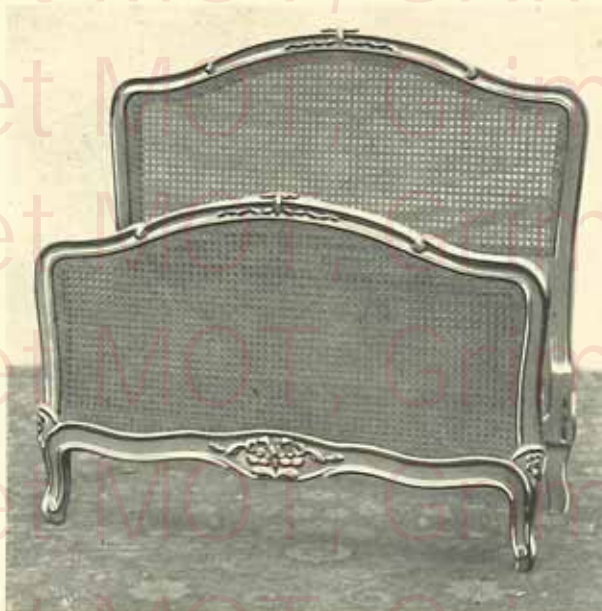

2547

2543. Lit style breton, canné, décor fleurettes.

Fr. 975

2544. Lit style breton à lattes, bois patiné.

Fr. 575

2545. Lit style Normand, bois de chêne.

Fr. 1.475

2546. Lit style breton, à panneaux, décor fleurettes

Fr. 825

2547. Lit style Louis XV, Bois de hêtre sculpté, Dossiers cannés. Décor polychromé ou patiné. Long.: 2 m. Larg.: 1 m. Fr. 2.595

Ces lits ont 1 m. x 2. Leurs prix sont sans sommier.