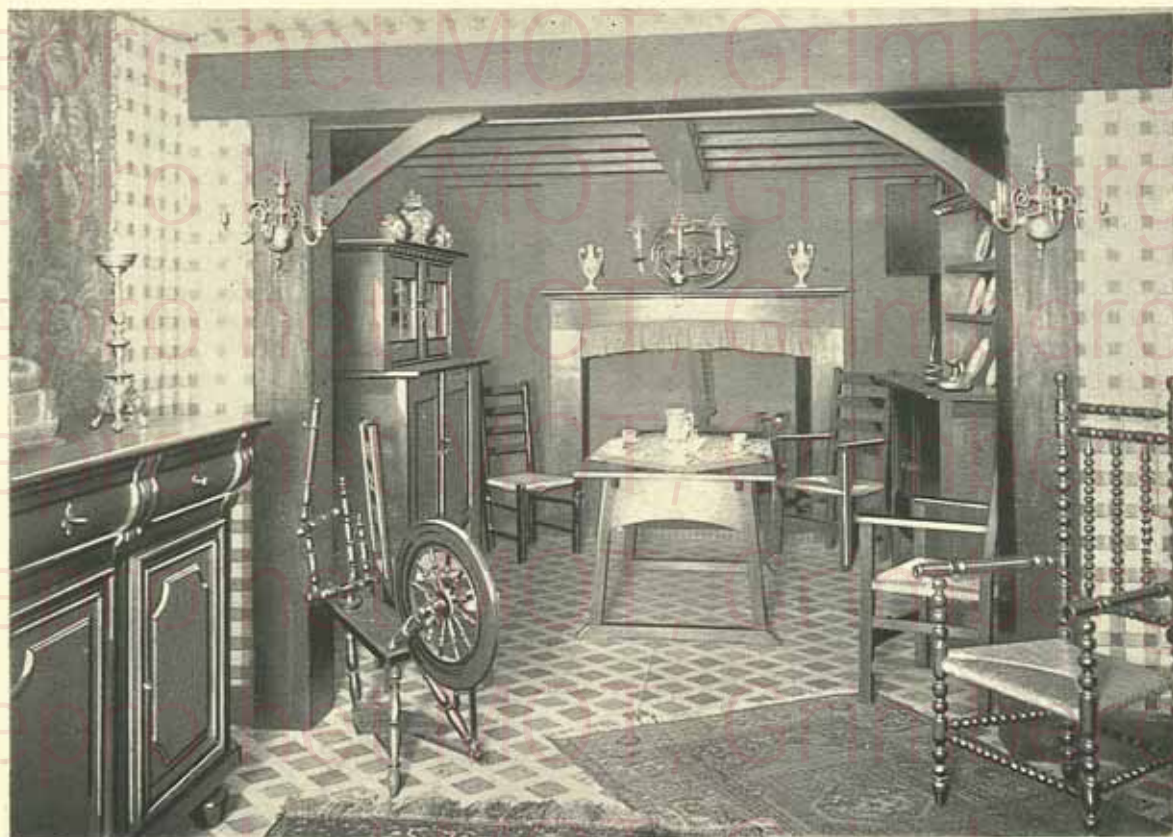

2561. Escabeau rustique.  
Fr. 500

2562. Fauteuil style cam-  
pagnard fin Louis  
XVI.

Fr. 475

2563  
Horloge bretonne  
XIX<sup>me</sup> marquée  
et cloutée.  
Fr. 2.500

Intérieur, décoration et mobilier rustique, Genre style Hollandais.