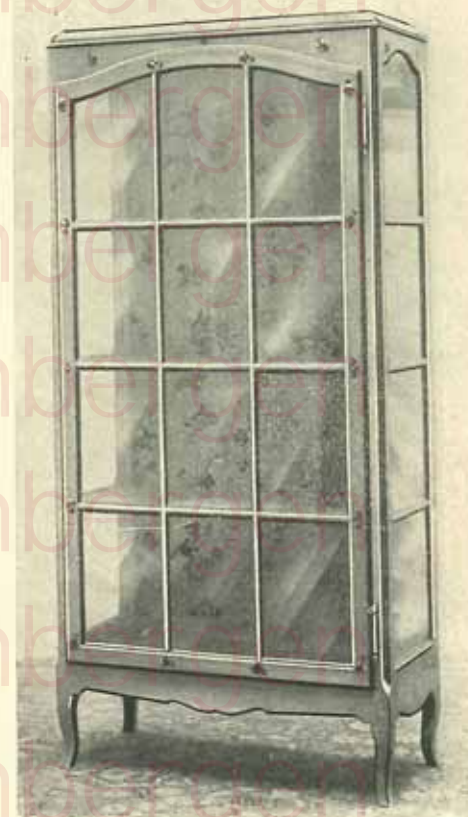

2575. Vitrine assortie aux meubles bretons, pp. 16 et 17. Haut. : 1 m. 70. Largeur : 0 m. 80. Profondeur : 0 m. 35.

Fr. 1.975