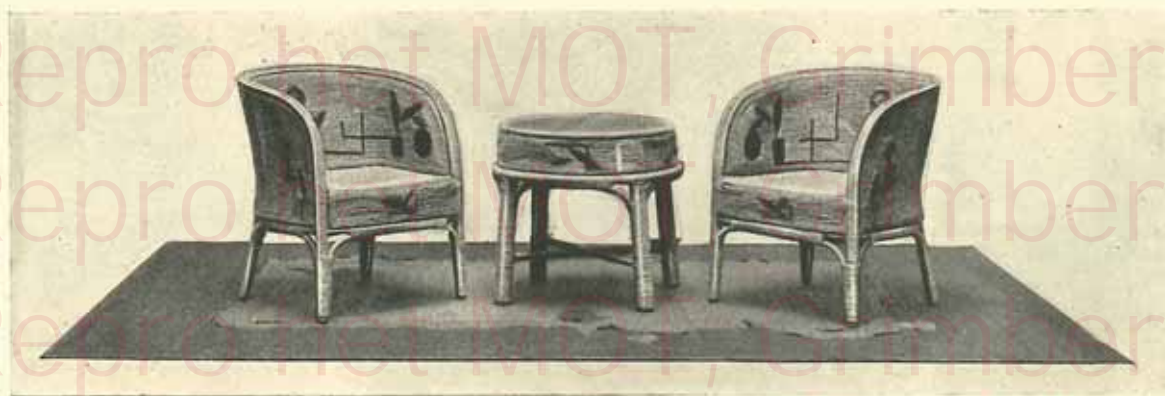

2611. En fibre toisé, décoré de motifs coloriés. Le fauteuil. Fr. 595. La table. Fr. 300