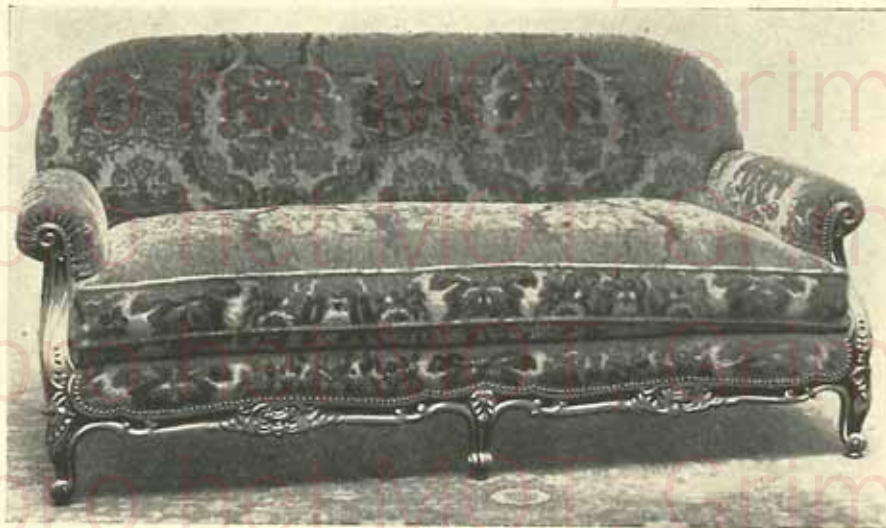

Repro het MOT, Grimbergen

Aux pages 42, 43, 44, 45, 46, 47 et 48 nous vous présentons une des plus jolies collections de sièges confortables, artistiques et modernes, de styles anglais et français.

2637

2635. Fauteuil de bureau, modèle chapeau de gendarme. Style anglais, garni cuir vachette. Fr. 1.775

2636. Même Siège. Style Louis XV. Fr. 1.775

2637-2638. Garniture de salon de style Louis XIV. Composée de 1 canapé 3 places, 2 fauteuils recouverts velours. Siège à coussin intérieur demi-duvet.

Les 3 pièces : Fr. 15.500 Le fauteuil : Fr. 3.950

2639. Bergère Louis XIV. Reproduction d'ancien. Bois de hêtre patiné. Siège à coussin mobile garni velours. Fr. 4.250

Repro het MOT, Grimbergen