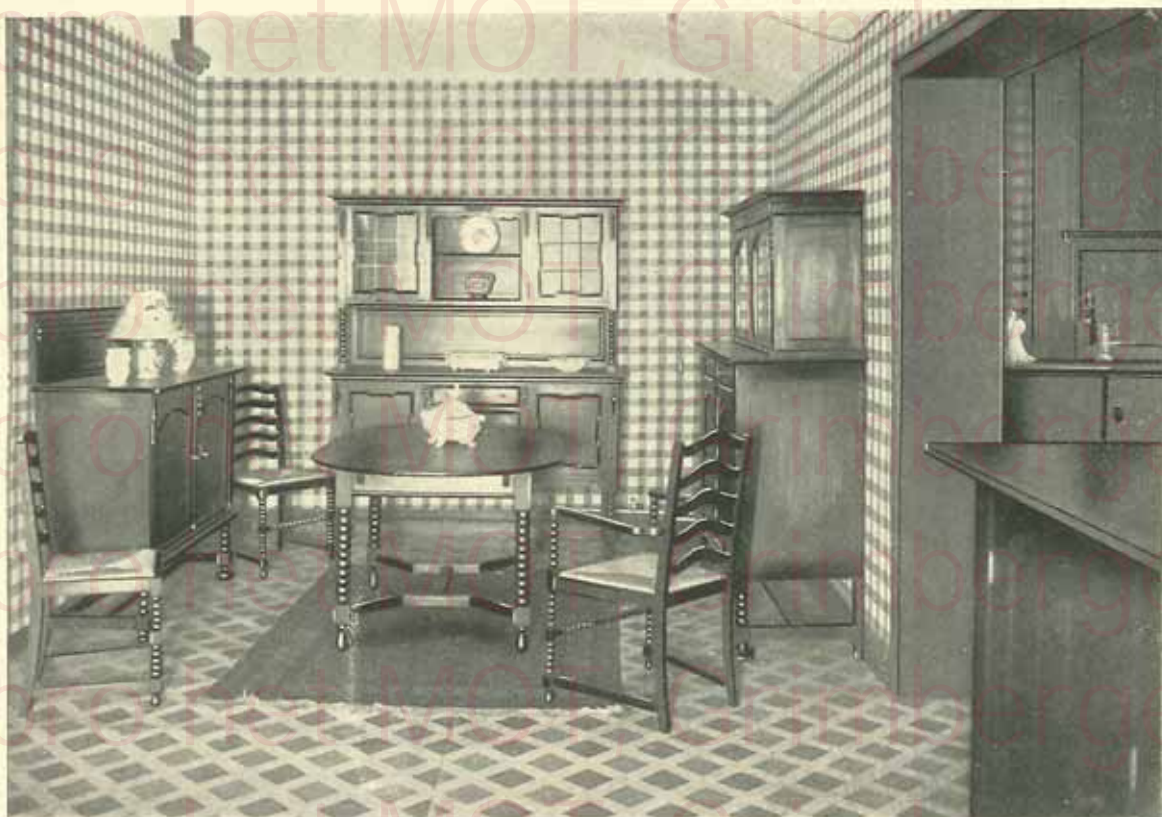

2567. Notre salle à manger dit « Universel », interprété du style anglais rustique. Exécutée en bois de chêne teinté foncé patiné.

- Le buffet : Fr. 2.650
- Table allonge intérieur : Fr. 1.025
- Le dressoir : Fr. 1.575
- La chaise : Fr. 135
- Le fauteuil : Fr. 255