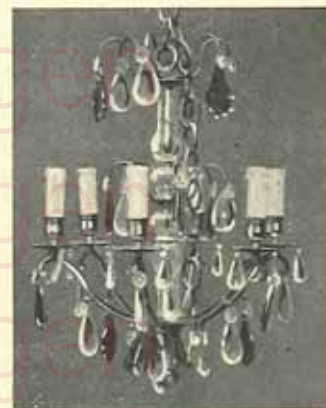

2684. Lustre cuivre brun patiné. Vrai Baccarat. Larg. : 0 m. 70. Haut. : 0 m. 80.  
Fr. 3.750

2686  
Lustre 3 lumières. Diam. :  
0 m. 35. Haut. : 0 m. 60.  
Fr. 500

● LUSTRES ORNES DE CRISTAUX

2688. Lustre cristaux et cuivre argenté à multiples lumières. Copie de l'ancien. Diam. : 0 m. 55. Haut. : 1 m. 17.  
Fr. 3.500