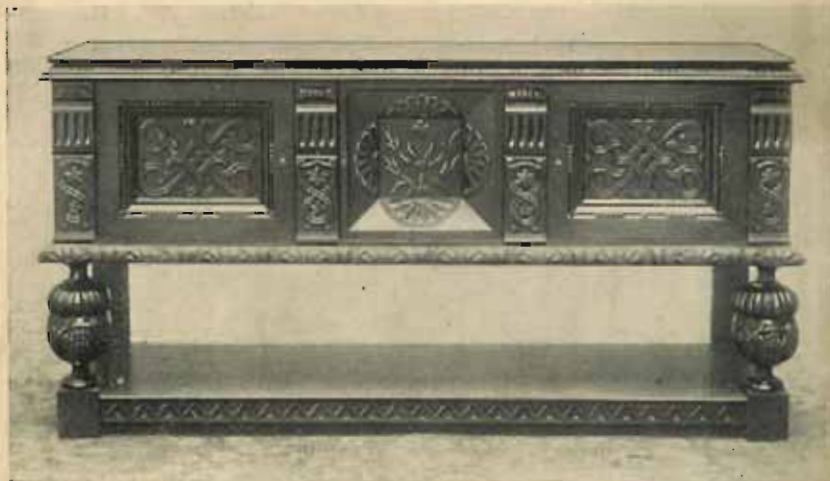

DUJARDIN LAMMENS
BRUXELLES

2500. Bahut-dressoir. Renaissance anglaise. Bois de chêne teinté. Longueur: 1 m. 60. Hauteur 0 m. 72. Fr. 5.500