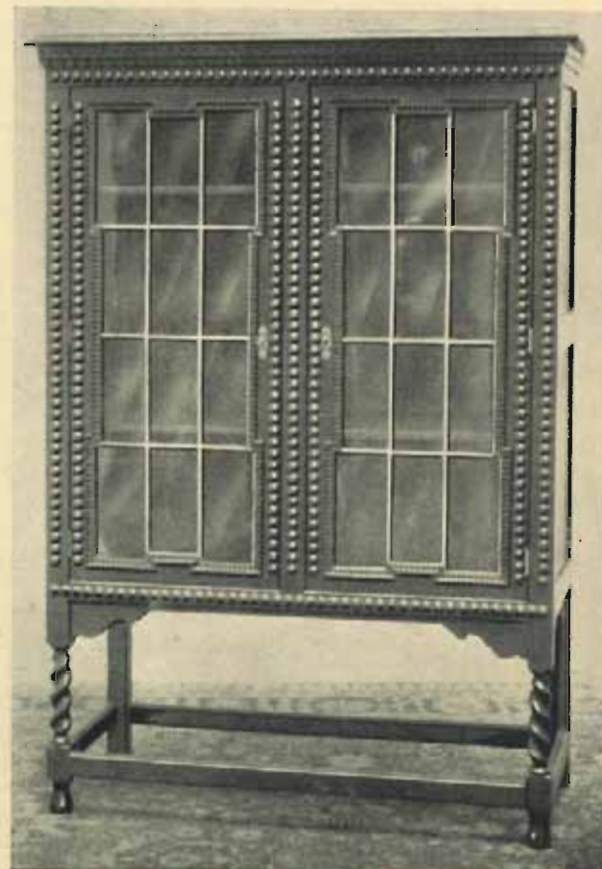

● NOTRE RAYON D'ANTIQUITES A VISITER  
44, RUE SAINT-JEAN

Grande cheminée Renaissance. — Table flamande.  
Boiserie de lit Renaissance.

DUJARDIN LAMMENS  
BRUXELLES

N. B. — Nous nous chargeons de la fourniture des appareils de T. S. F.  
Très recommandé notre appareil haute sensibilité, alimenté sur secteur ou batteries.  
L'appareil complet en ordre de marche monté dans le meuble. Fr. 5.500

2509. Meuble Secrétaire, bois de chêne teinté et patiné. Haut.: 1m.25. Larg.: 0m.80. Prof.: 0m.41. Fr. 1.650

2510. Meuble Secrétaire, bois de chêne et noyer. Haut.: 1m.25. Larg.: 0 m. 80. Fr. 1.750

2511. Vitrine-Bibliothèque. Très recommandable pour appareils T. S. F. Hauteur : 1 m. 50. Largeur : 0 m. 96. Fr. 1.575

2512

Un des Salons de nos magasins.

2513

2514

2512. Petite table bois d'acajou, 2 tablettes. Longueur : 0 m. 75. Largeur 0 m. 60.

Fr. 550

2513. Petite table à tiroir. Copie d'ancien bois d'acajou. Longueur : 0 m. 70. Largeur : 0 m. 55.