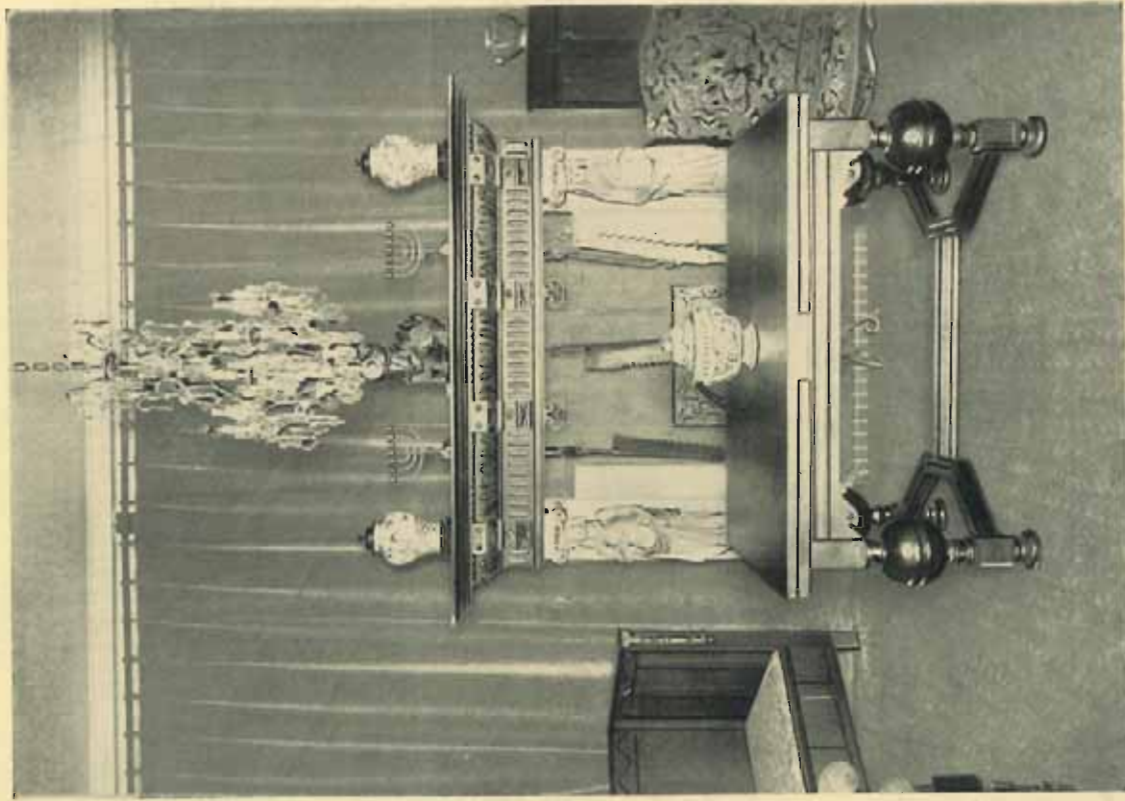

● NOTRE RAYON D'ANTIQUITES A VISITER
44, RUE SAINT-JEAN

Grande cheminée Renaissance. — Table flamande.
Boiserie de lit Renaissance.

DUJARDIN LAMMENS
BRUXELLES