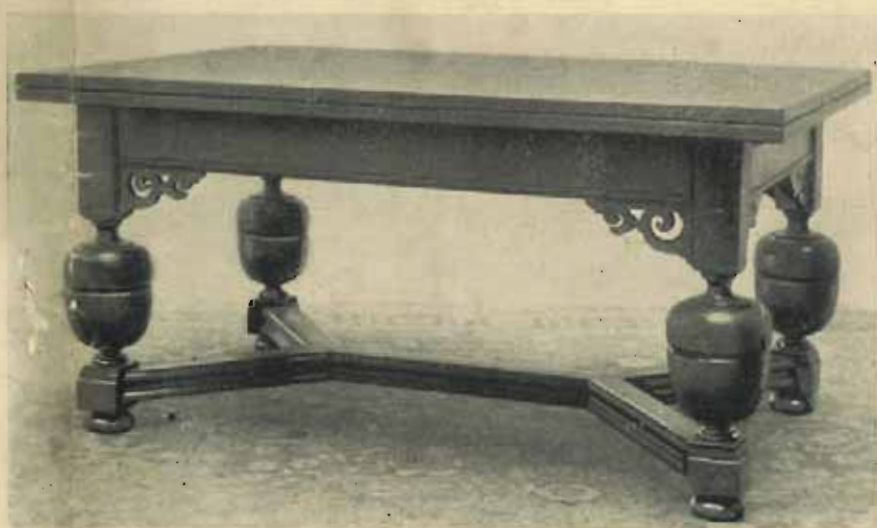

2502. Table, bois de chêne, pieds tors, allonge basculante. Ouverte. Longueur : 1 m. 40. Largeur 0 m. 85. Fermée. Longueur : 0 m. 85. Largeur 0 m. 85.

Fr. 975

2503. Table exécutée en bois de vieux chêne. Style Renaissance Flamande. Allonges à tablettes, dessus parqueté ou à panneaux. Longueur 1 m. 60. Largeur : 1 m. 10.