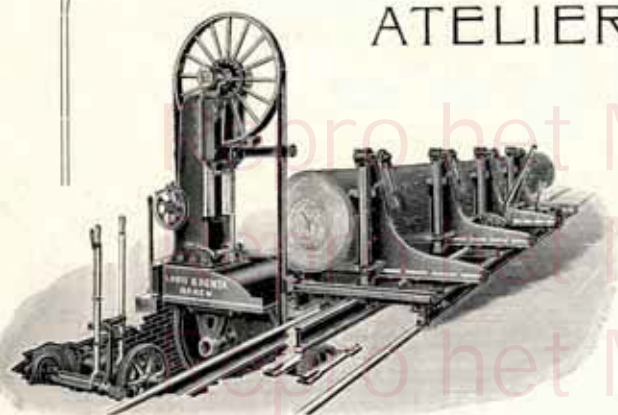

# ATELIERS DE CONSTRUCTION

SPECIALITÉ DE MACHINES-OUTILS

■ ■ POUR LE TRAVAIL DU BOIS ■ ■

.....

## Louis Brenta

Avenue de Schaerbeek, 628

ARRÊT TRAM HAREN-NORD

Téléphone  
B-127.88

HAREN-NORD

Scie circulaire pour Lames jusque 800 <sup>m</sup>/<sub>m</sub>

Arbre fixe : Coussinets et Poulie folle

par roulements à billes

Poulies folles et fixes de 300 × 120