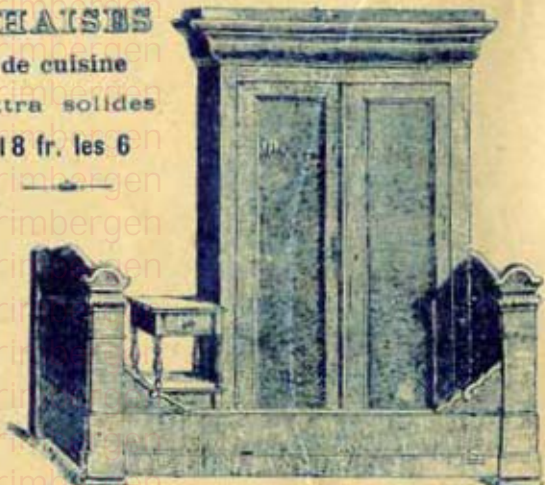

LITS SCULPTÉS

à partir de 50 fr.

CHAISES

de cuisine
extra solides

18 fr. les 6

CHAMBRE A COUCHER

en bois blanc peint

DEPUIS 135 FRANCS