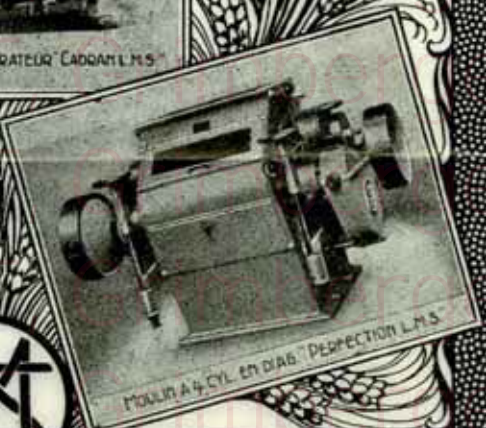

ATELIERS
Léon MICHEL-SIMONIS
 JUPILLE - LIÈGE
 — BELGIQUE —

Installations & Transformations Complètes de Moulins

TARARE-NETTOYEUR-SÉPARATEUR "CADQANT" L.M.S.

BOISSE À GRAINS "GENERAL" L.M.S. Breveté.

MOULIN À 4-CYL. EN DIAB. "PERFECTION" L.M.S.