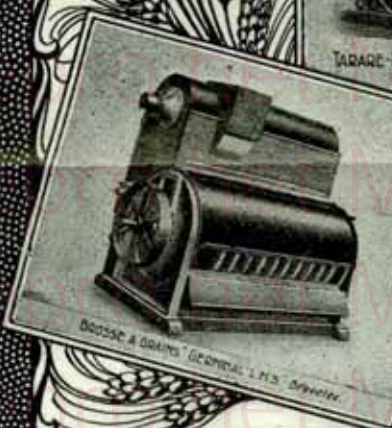

ATELIERS
Léon MICHEL-SIMONIS
 JUPILLE - LIÈGE
 — BELGIQUE —

Installations & Transformations Complètes de Moulins

TARARE-NETTOYEUR-SÉPARATEUR "CADQANT" L.M.S.

BOISSE À GRAINS "GENERAL" L.M.S. Breveté.

MOULIN À 4-CYL. EN DIAB. "PERFECTION" L.M.S.

PANSICHTER "ROTARY" L.M.S. Breveté.

SASSEUR À ASPIRAT. CENTR. "CASTEL" L.M.S. Breveté.

*Vous Construisons toutes
 les Machines de Meunerie
 & Malterie
 & Brasserie*