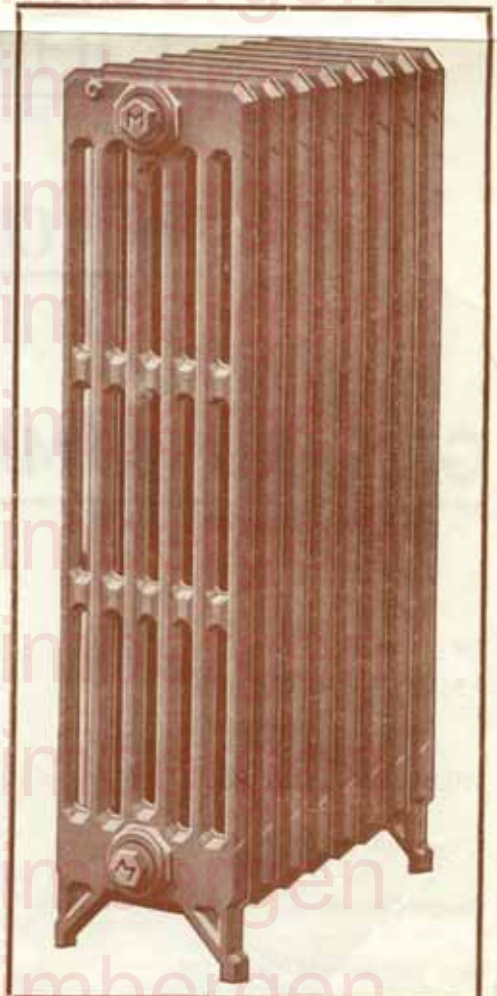

Outillage

Coupe tube " RIDGID .. n° 2. capacité 1/8" à 2"	Frs	470,00
Etabli de gazier avec étau acier de 2½" complet (portatif)	Frs	820,00
Etau seul 2½" pour dito. modèle à charnière acier	Frs	480,00
Filière VIRAX. à cliquet n° 35. 1/4 à 5/4 avec peignes	Frs	1700,00
Filière VIRAX. à cliquet n° 45A. 1/2 à 2" avec peignes	Frs	2500,00
Filière EGA-KUT. à cliquet de 1/2 à 2 avec peignes	Frs	1980,00
Brasure laiton en fil de 3 mm. Ø par 50 Kgr.	le Kgr. Frs	42,00
Sobra, brasure spéciale en baguette de 1 à 5 mm. Ø	le Kgr. Frs	80,00

STOCK permanent de :

**BOILERS,
RESERVOIRS,
VASES D'EXPANSION,
POMPES,
Groupes hydrophores STORCK,
etc... etc...**