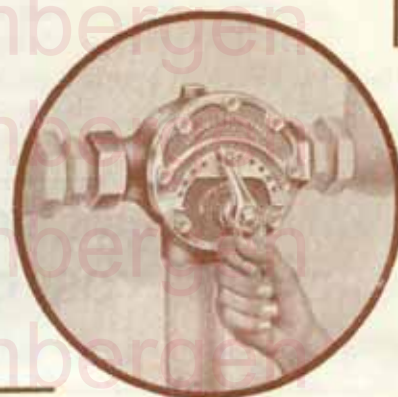

Tarif des accessoires pour distribution d'eau chaude

Soupape de sûreté à ressort 1/2" réglée à 7 kgs			Frs 110,00
Soupape de sûreté à ressort 3/4" réglée à 7 kgs			Frs 140,00
Soupape de sûreté modèle spécial à membrane avec levier de contrôle en 3/8			Frs 350,00
Clapet de retenue en bronze à battant oscillant	1/2	3/4	1"
	59,00	74,00	88,00
Filtre en bronze les 2 manchons taraudés	80,00	130,00	160,00
Groupe de sécurité pour boilers électriques ou autres comprenant la soupape de sûreté, le clapet en 3/4 et 2 raccords démontables			Frs 500,00
Réducteur de pression " NUS " complet, comprenant : le robinet d'arrêt, le filtre, clapet de retenue, soupape de sûreté, le manomètre, le robinet de contrôle et les 2 raccords démontables en 3/4			Frs 1500,00

	3/8	1/2	3/4	1"	5/4	6/4	2"	2½	3"
Vannes à glissières en bronze à manchons taraudés : No 1770	64,00	67,00	79,00	100,00	130,00	180,00	280,00	460,00	635,00
Robinet à soupape Jenkins No 1777	68,00	74,00	100,00	132,00	186,00	245,00	370,00		
Robinet à passage direct Jenkins No 1782	75,00	75,00	110,00	140,00	195,00	278,00	405,00	730,00	1080,00
Idem avec purgeur No 1785	102,00	102,00	137,00	172,00	257,00	338,00	450,00	780,00	1140,00
Robinet d'arrêt simple manchons taraudés No 1268	35,00	39,00	57,00	90,00					
Idem avec purgeur No 1269	65,00	69,00	87,00	120,00					

**Pour les Etablissement industriels,
Bâtiments militaires,
Hôpitaux, Sanatoria,
Institutions publiques,
Charbonnages, etc...**

Préconisez

le mélangeur thermostatique

LÉONARD !