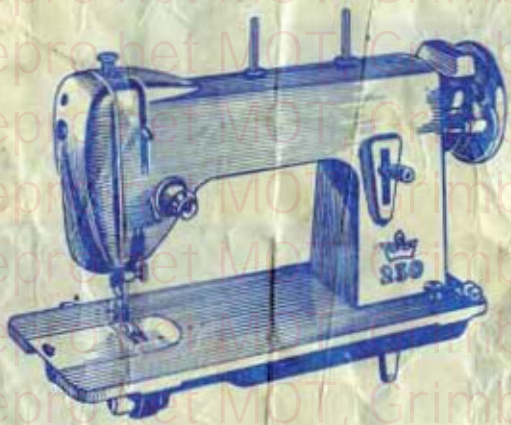

## La machine à coudre belge Type 230

Le modèle 1958 à point droit  
et lampe incorporée

LA MACHINE BELGE

GARANTIE D'USINE

## TYPE 30

La machine électrique en valise. Livrable sur meuble 47 B.

**TYPE  
NM6**

Le modèle portatif électrique  
à bras libre et point droit.

**P A X**

13, rue Faurieux  
**H E R S T A L**

Tel. 64.08.63  
64.08.64  
64.08.65