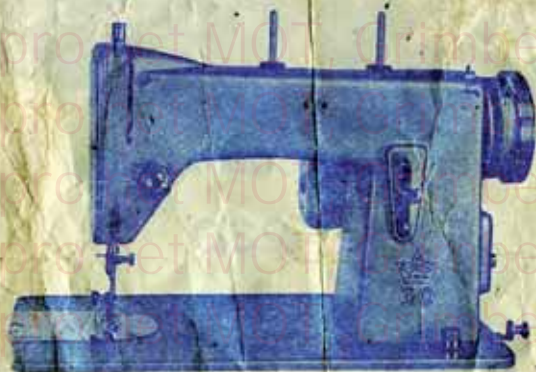

TYPE 30

La machine électrique en valise. Livrable sur meuble 47 B.