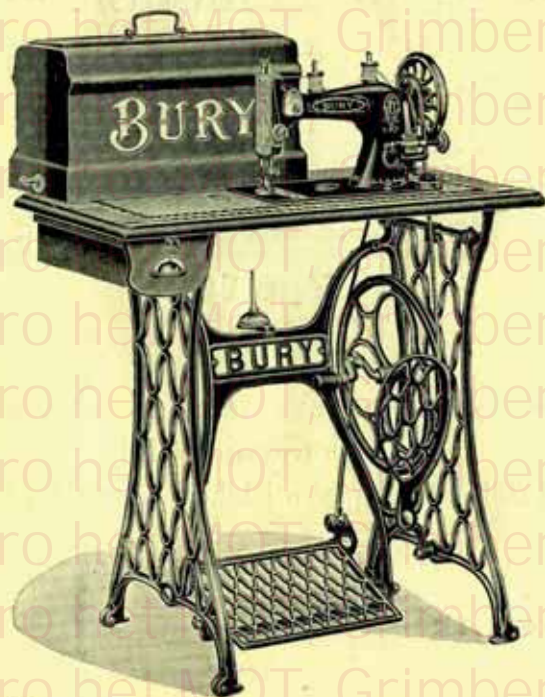

- Fabrikaat van groote juistheid gewaarborgd -

AGENT :

MUSEUM VOOR DE OUDERE TECHNIEKEN

Guldendal 20, B - 1850 - Grimbergen

België Tel. 02/270 81 11 - Fax 02/270.09.83

BURY

Machine à navette vibrante N° 1

Machien met schietspoel N° 1