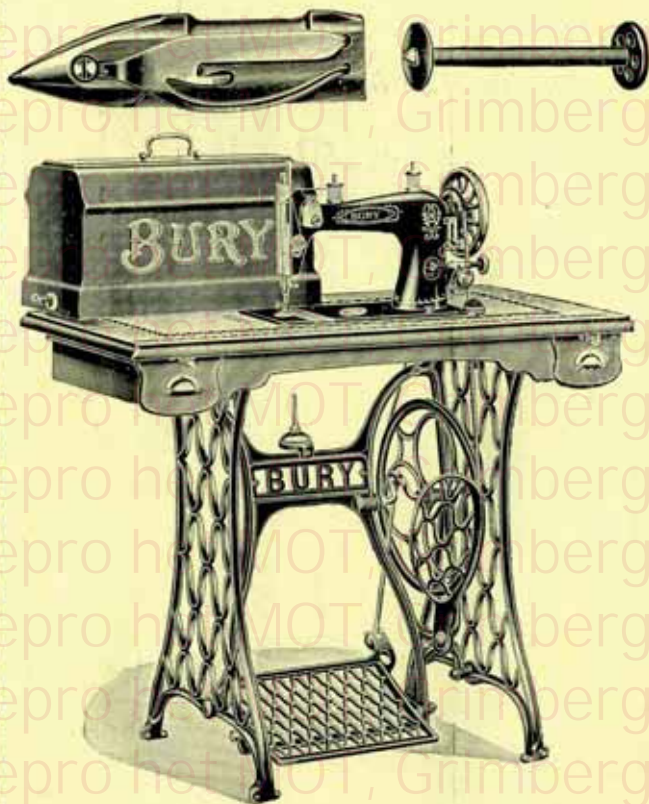

Modèle pour ménagères

Model voor huishoudsters Fr.

Passage sous le bras : 12 × 20. Aiguille 705.

BURY

Machine à navette vibrante N° 2

Machien met schietspoel N° 2

Grand modèle pour ménagères et tailleuses

Groot model voor huishoudsters en kleermaaksters