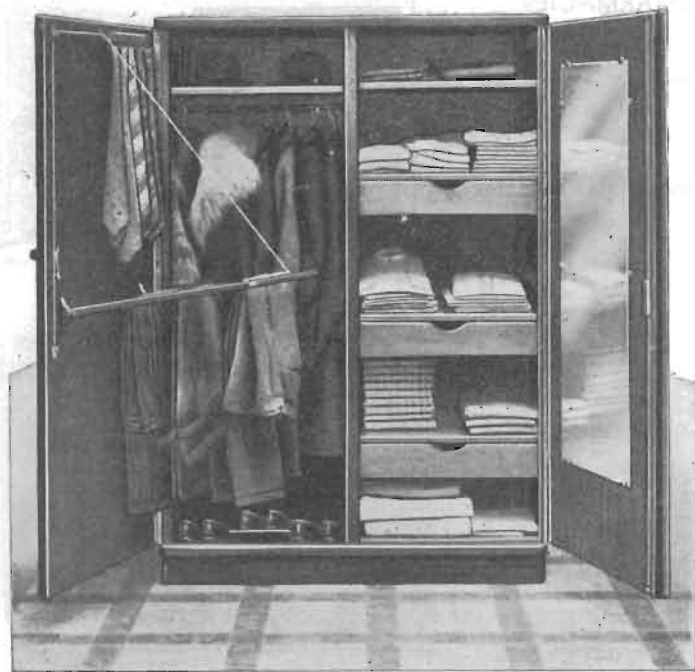

Grand choix de dessertes
en laqué et en teinté.

DESSERTES ROULANTE

Dessus et dessous lino : 0.60x0.40.
Frs 225.—

TOUT EN ORDRE

202, RUE ROYALE — BRUXELLES

GAGNER DE LA PLACE, C'EST GAGNER
DE L'ARGENT ET FACILITER VOTRE TRAVAIL