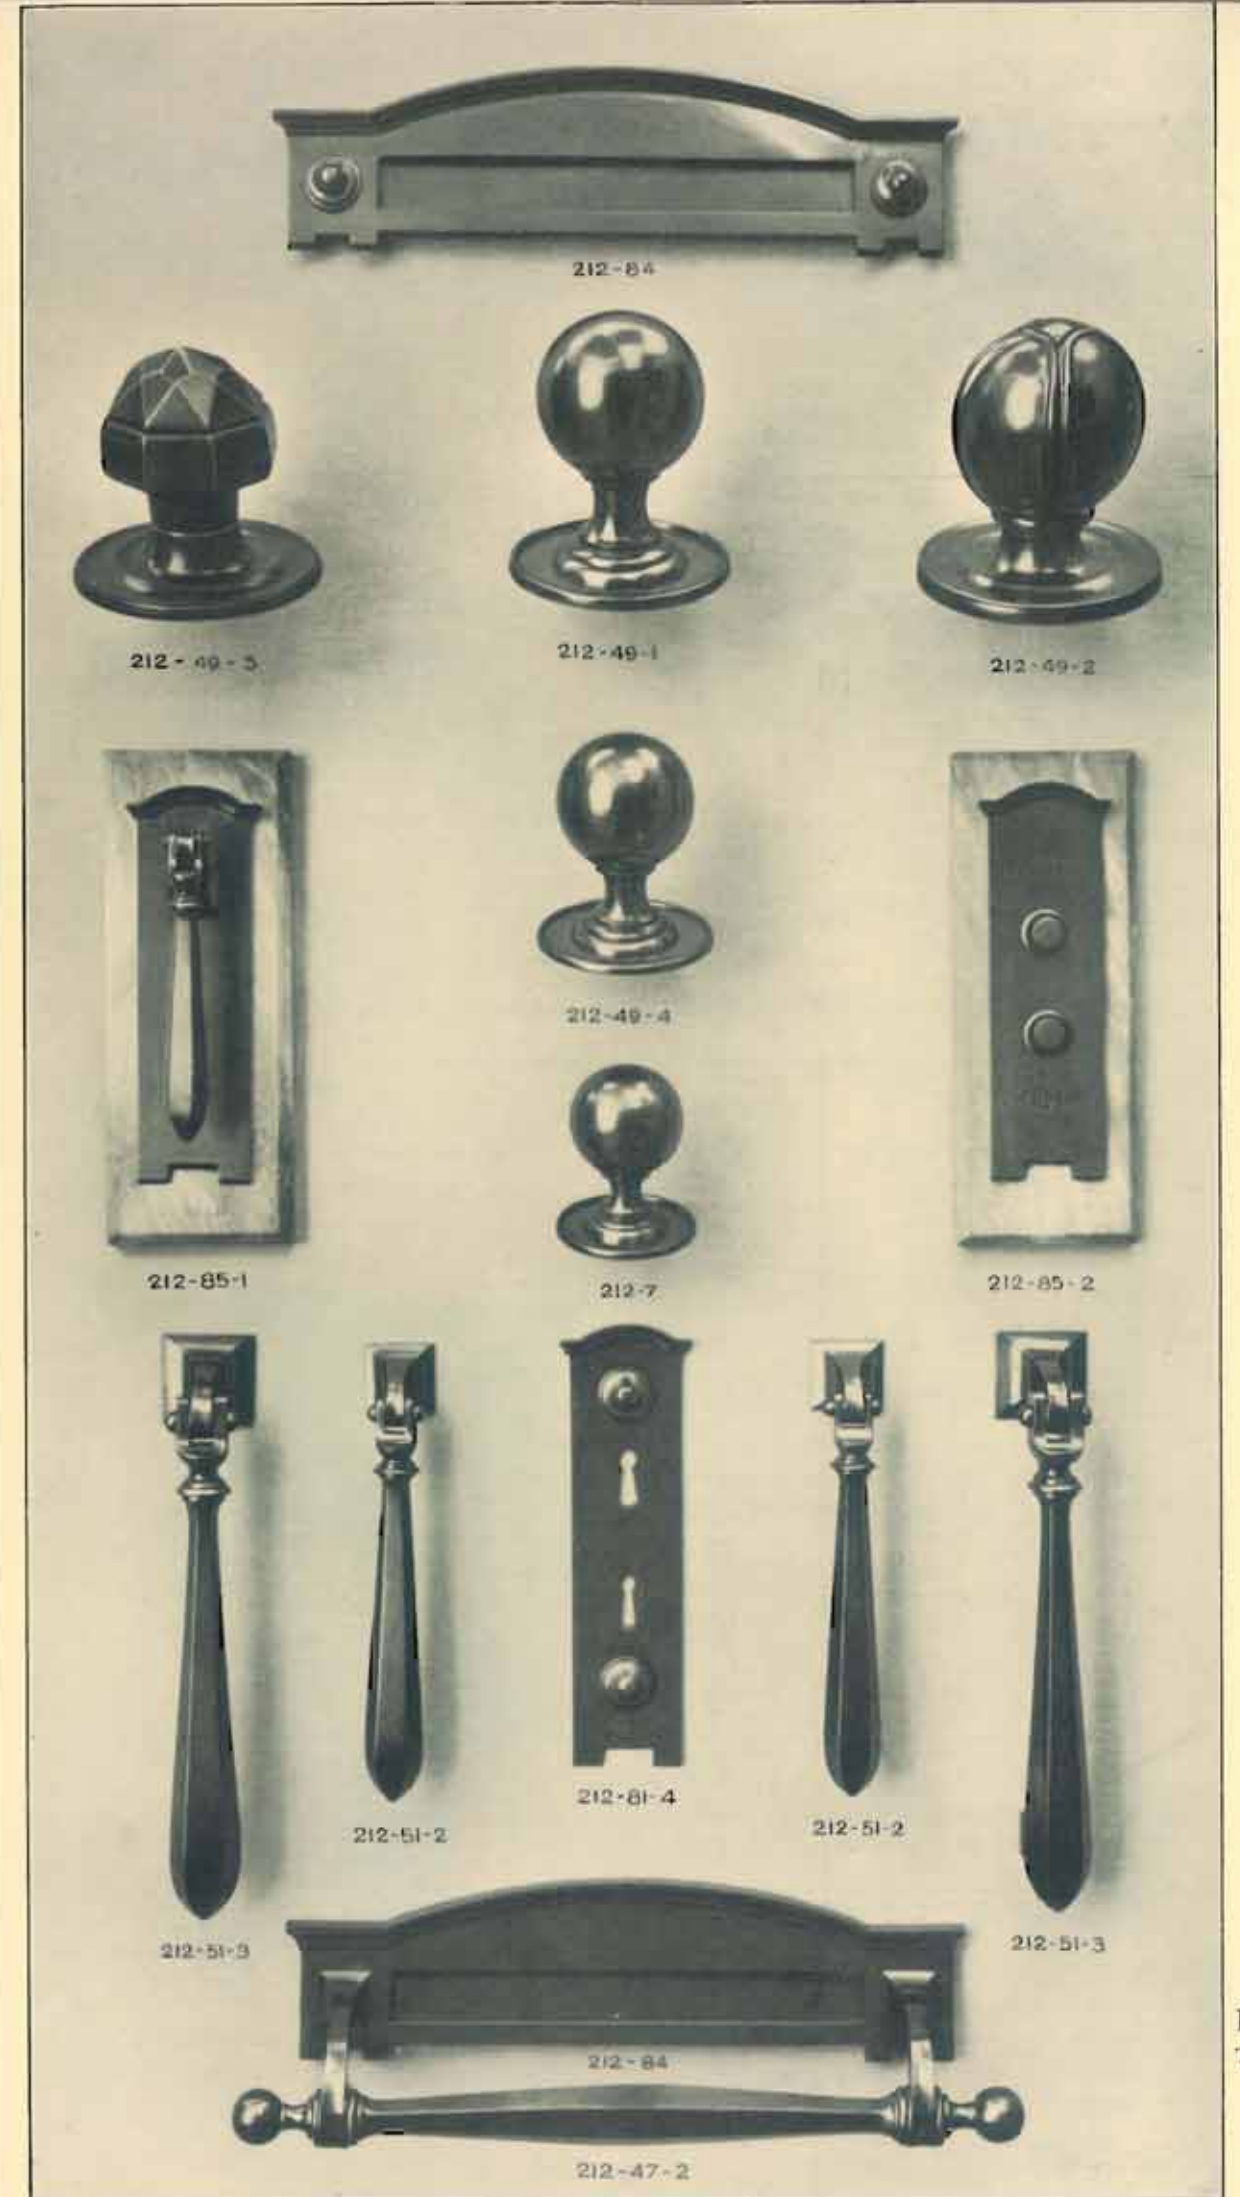

van Hamme
Bruxelles

TOUTES GARNITURES
INTÉRIEURES ET EXTÉRIEURES DE PORTES

D'ÉPOQUE.
DE STYLE PUR.
DE BELLE LIGNE.

Gothique — Renaissance — Louis XIV — Louis XV — Louis XVI — Flamand
Style anglais : Adams, Tudor, Chippendale, etc.

Visitez notre nouvelle Salle d'Exposition 1938 où tous nos modèles sont
magnifiquement présentés.

NUMÉRO	DIMENSIONS EN M/M	PRIX	
		CUIVRE PATINÉ	BRONZE PATINÉ
212 - 47 - 2	310		
212 - 81 - 3	460 × 60		
212 - 86	175 × 135		
212 - 80 - 3	Ø 150		
212 - 80 - 2	Ø 110		
212 - 80 - 1	Ø 90		
212 - 47 - 1	225		
212 - 81 - 1	290 × 45		

Bronzes. Cuincailleries. Châssis Métalliques, 41, rue aux Choux. Téléphone 17.13.90. Citeg. "Van Hamme", Bruxelles