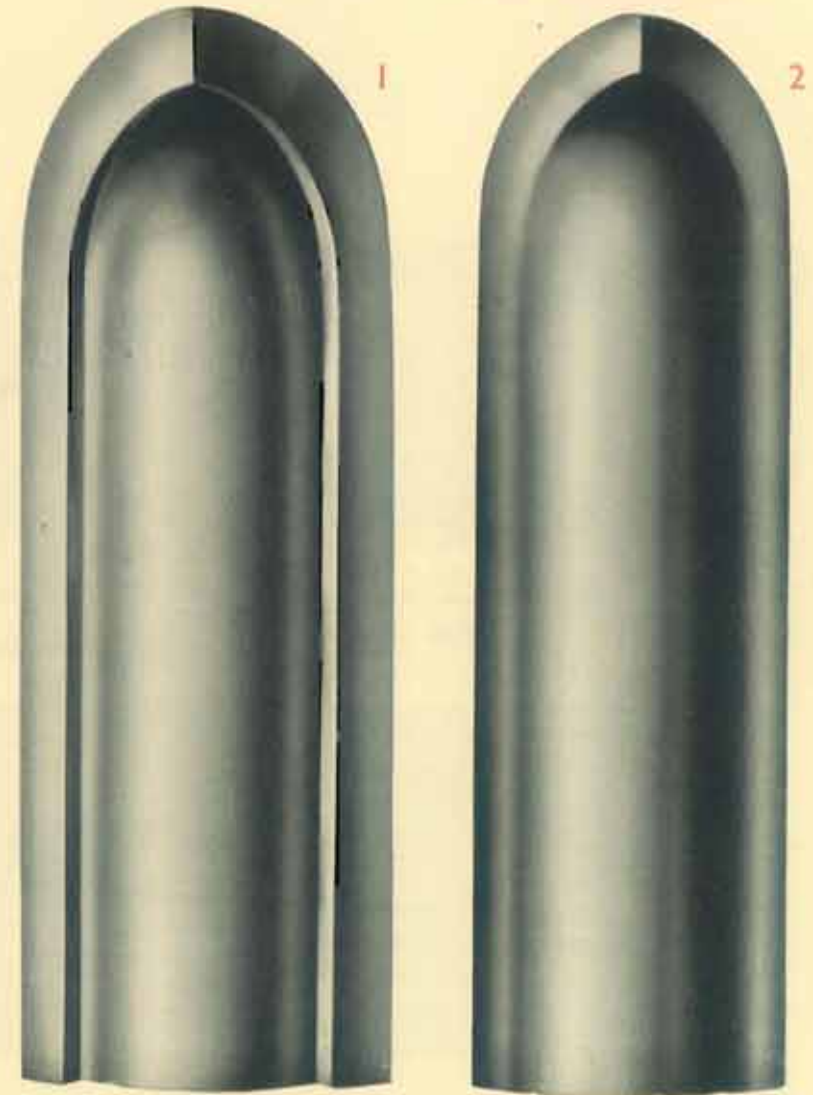

BREVET 396.660

van Hamme
Bruxelles