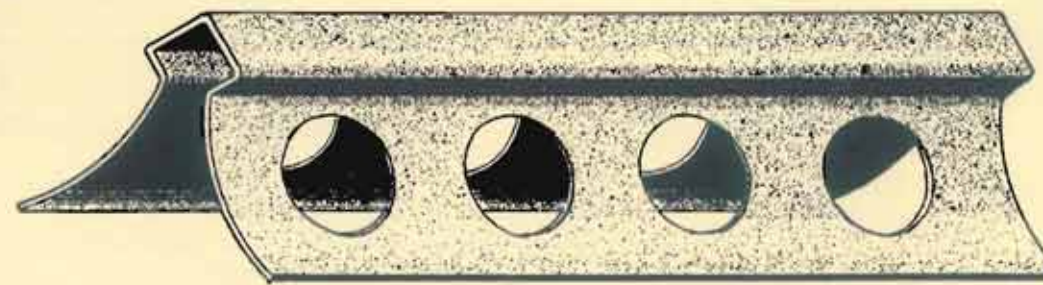

BREVET 396.660

van Hamme
Bruxelles