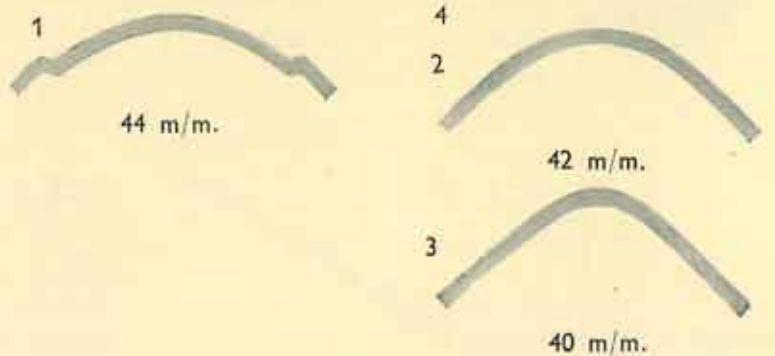

BREVET 396.660

van Hamme
Bruxelles