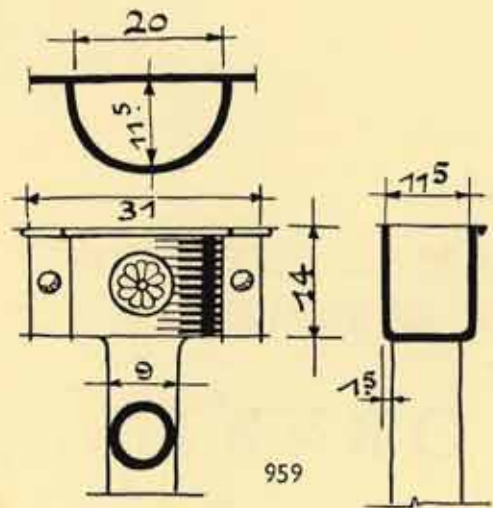

van Hamme
Bruxelles

PRIX A PARTIR DE fr. 61.60.

EN STOCK

PRIX

ENTONNOIR 959 « ORVAL » en fonte avec rosace fonte	ENTONNOIR 959 « ORVAL » en fonte avec rosace cuivre	ENTONNOIR 960 « BRUGGE » en fonte	COLLIER 926 en cuivre	SOUCHE 958 en fonte

DOGS ET BOULES D'ATTACHE EN CUIVRE

Wij onderhandelen, mondeling of
per briefwisseling in de beide
landstalen *Vlaamsch* en *Fransch*.
Gaarne ten uwen diensten

VAN HAMME.

TOUJOURS LEUR EMPREINTE ORIGINALE