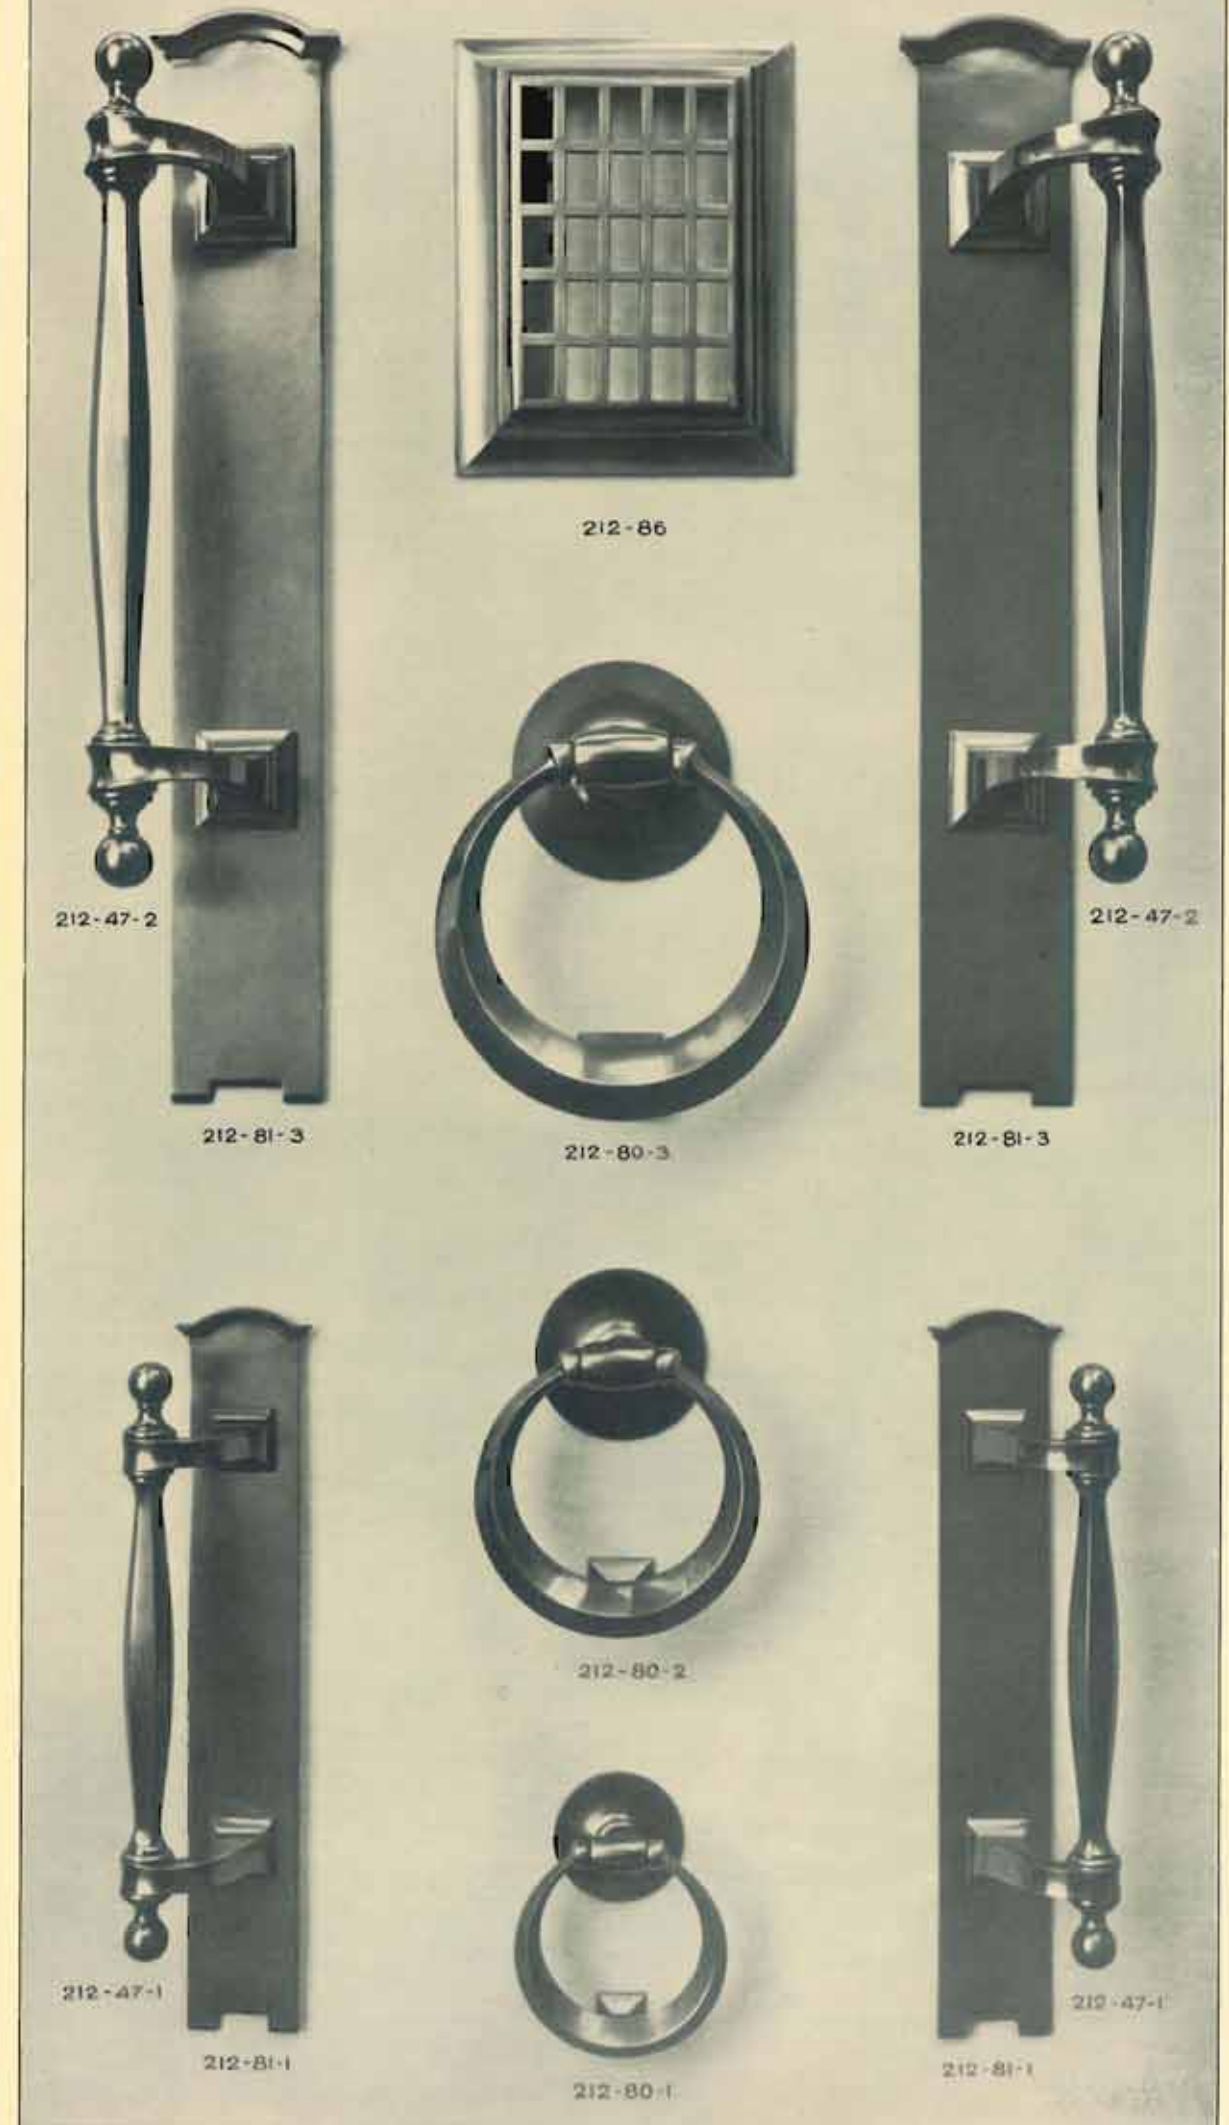

van Hamme Bruxelles

Longueur d'axe à nous indiquer.

PRIX A PARTIR DE fr. 41.90.

EN BLANC - MÉTAL « VAME »

EN STOCK

NUMÉRO	LONGUEUR	DÉSIGNATION	PRIX	NUMÉRO	LONGUEUR	DÉSIGNATION	PRIX
978	1.00	Poussoir		982	0.35	Tirant	
979	0.60	Poussoir		983	0.25	Tirant	
980	1.60	Poussoir		984	0.12	Tirant	
981	0.70	Poussoir					

Sur demande, toutes dimensions et toutes combinaisons de poussoirs et tirants

PLINTHES ET PLAQUES DE PROPRIÉTÉ • PRIX SUIVANT MESURES ET ÉPAISSEURS EN BLANC - MÉTAL « VAME », EN CUIVRE OU BRONZE POLI, PATINÉ, Etc.

Bronzes. Quincailleries. Châssis. Menuiseries. Métalliques. Phone 17.13.90. Télégr. Vame., Bruxelles.