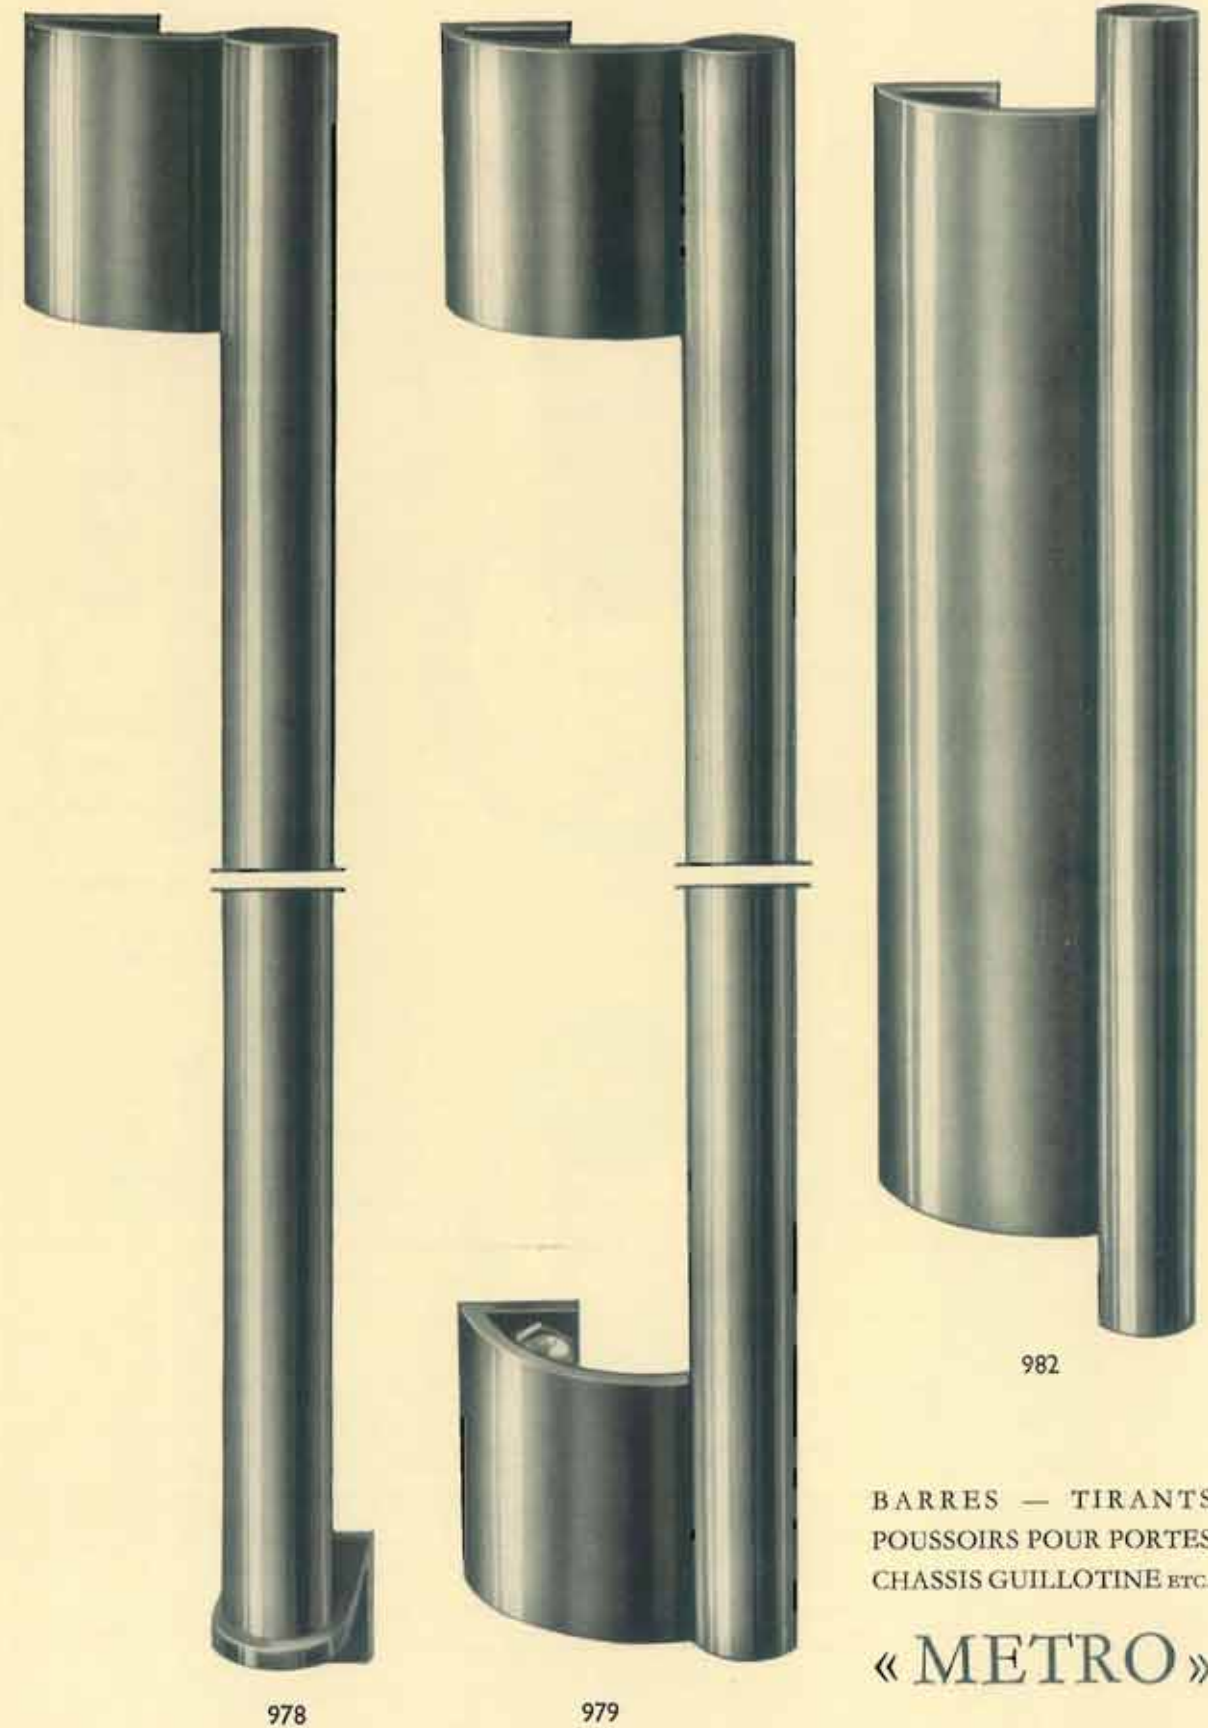

PRIX BON MARCHÉ : DU LAMINOIR A L'ENTREPRENEUR
SANS INTERMÉDIAIRE.

NEZ DE MARCHES D'ESCALIER

En barre de 3 m. 75. Débité sur demande aux longueurs désirées avec
trous de vis pour le bois ou dogs de scellement pour le béton.
En acier recouvert d'une couche de couleur anti-rouille.
Modèles spéciaux sur demande en cuivre et en acier.

EN STOCK

PRIX

N° 7-8	En longueur de 3^m75	Le mètre . . . . .
N° 7-8	Débité à longueur désirée	Le mètre . . . . .
N° 9-10	En longueur de 3^m75	Le mètre . . . . .
N° 9-10	Débité à longueur désirée	Le mètre . . . . .
N° 11-12	En longueur de 3^m75	Le mètre . . . . .
N° 11-12	Débité à longueur désirée	Le mètre . . . . .
N° 13-14	En longueur de 3^m75	Le mètre . . . . .
N° 13-14	Débité à longueur désirée	Le mètre . . . . .
N° 15-16	En longueur de 3^m75	Le mètre . . . . .
N° 15-16	Débité à longueur désirée	Le mètre . . . . .
AVEC VIS OU DOGS : PRÊTS AU PLACEMENT		

REMISE POUR FORTES QUANTITÉS

Bronzes. Cuincailleries. Châssis Métalliques, 41 rue aux Choux. Téléphone 17.13.90. Célép. "Vame", Bruxelles

BARRES — TIRANTS
POUSOIRS POUR PORTES
CHASSIS GUILLOTINE ETC.

« METRO »