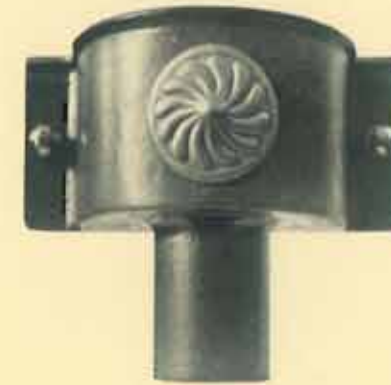

TOUTES GARNITURES
INTÉRIEURES ET EXTÉRIEURES DE PORTES

D'ÉPOQUE.
DE STYLE PUR.
DE BELLE LIGNE.

Gothique — Renaissance — Louis XIV — Louis XV — Louis XVI — Flamand
Style anglais : Adams, Tudor, Chippendale, etc.

Notre nouvelle Salle d'Exposition 1938 sera une révélation.

NUMÉRO	DIMENSIONS EN M/M	PRIX	
		BRONZE PATINÉ	CUIVRE PATINÉ
212 - 84	270 × 70		
212 - 49 - 1	Ø 60		
212 - 49 - 2	Ø 70		
212 - 49 - 3	Ø 65		
212 - 49 - 4	Ø 50		
212 - 7	Ø 40		
212 - 85 - 1	155 × 45		
212 - 85 - 2	155 × 45		
212 - 81 - 4	175 × 45		
212 - 51 - 2	180		
212 - 51 - 3	225		
212 - 47 - 2	300		

Bronzes, Quincailleries, Châssis, Mécaniques, 41 rue aux Choux, Phone 7.13.90. Célébr. Van Hamme, Bruxelles

ENTONNOIRS
EN FONTE

959

« ORVAL »