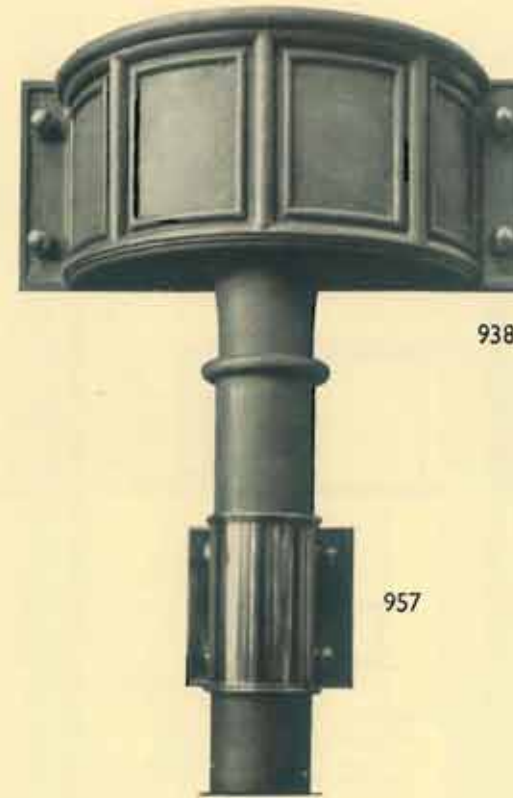

van Hamme
Bruxelles

BÉQUILLE

« GANTÉ »

BLANC-MÉTAL « VAME »

EN STOCK

NUMÉRO	DÉSIGNATION	PRIX
962	BÉQUILLE « GANTÉ » renvoyée, blanc-métal (porte à pousser)	
961	BÉQUILLE « GANTÉ » blanc-métal (porte à tirer)	
943	ROSACE blanc-métal	
956	ENTRÉE blanc-métal	

J. David
Bronzes, Châssis, Meubles, etc.
41, rue aux Choux, Thone n. 13. 90. Célép. Vame., Bruxelles

van Hamme
Bruxelles

938

957