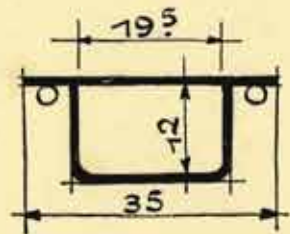

van Hamme
Bruxelles

PRIX A PARTIR DE fr. 61.60.

EN STOCK

PRIX

ENTONNOIR 959 « ORVAL » en fonte avec rosace fonte	ENTONNOIR 959 « ORVAL » en fonte avec rosace cuivre	ENTONNOIR 960 « BRUGGE » en fonte	COLLIER 926 en cuivre	SOUCHE 958 en fonte

DOGS ET BOULES D'ATTACHE EN CUIVRE

Wij onderhandelen, mondeling of
per briefwisseling in de beide
landstalen *Vlaamsch* en *Fransch*.
Gaarne ten uwen diensten

VAN HAMME.