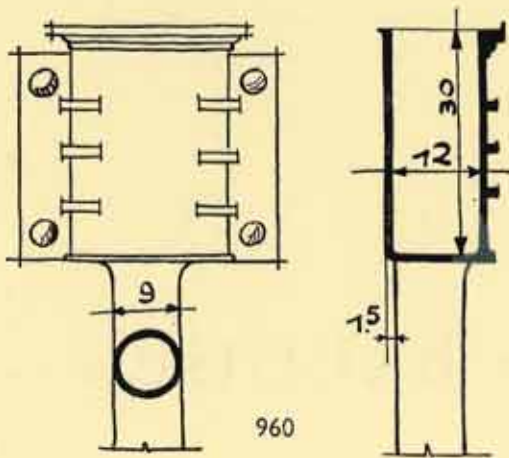

van Hamme
Bruxelles

PRIX A PARTIR DE fr. 61.60.

EN STOCK

PRIX

ENTONNOIR 959 « ORVAL » en fonte avec rosace fonte	ENTONNOIR 959 « ORVAL » en fonte avec rosace cuivre	ENTONNOIR 960 « BRUGGE » en fonte	COLLIER 926 en cuivre	SOUCHE 958 en fonte

DOGS ET BOULES D'ATTACHE EN CUIVRE

Wij onderhandelen, mondeling of
per briefwisseling in de beide
landstalen *Vlaamsch* en *Fransch*.
Gaarne ten uwen diensten

VAN HAMME.

TOUJOURS LEUR EMPREINTE ORIGINALE