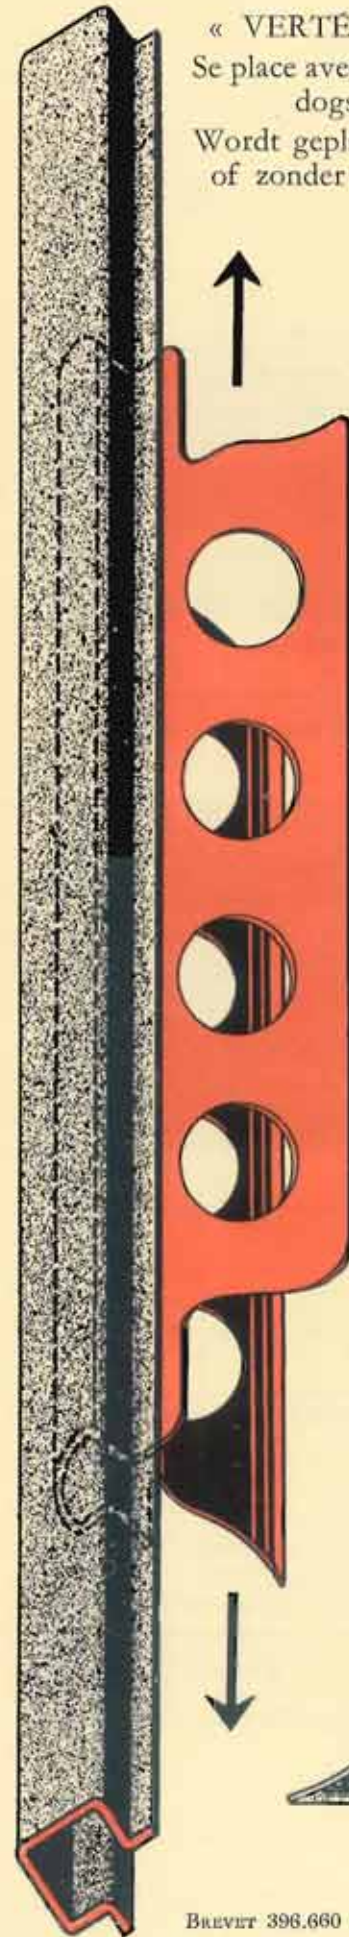

ANGLES DE MURS
MUURHOEKEN

« VERTEBRE »
Se place avec ou sans
dogs.
Wordt geplaatst met
of zonder doken.