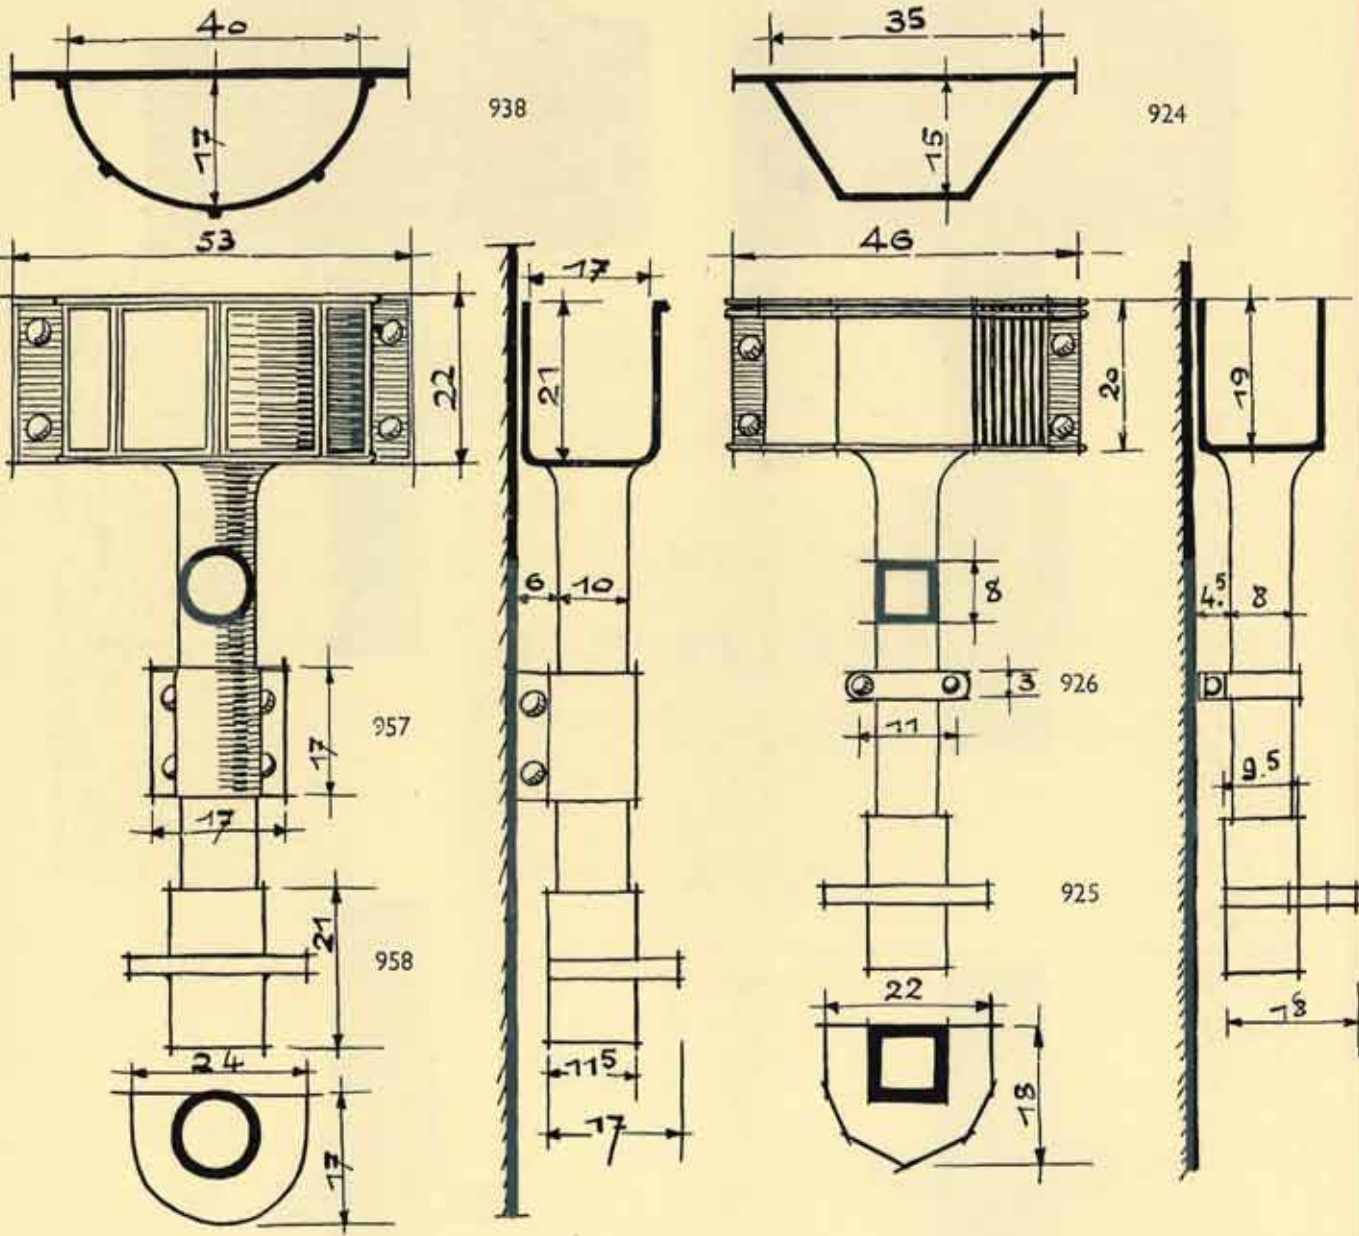

925

« BRUSSEL »

ENTONNOIRS EN FONTE

van Hamme
Bruxelles

PRIX A PARTIR DE fr. 124.50.

EN STOCK

PRIX

ENTONNOIR 938 « ANTWERP » en fonte	ENTONNOIR 924 « BRUSSEL » en fonte	PIED 958 PIED 925 en fonte	COLLIER 926 en cuivre	COLLIER 957 en cuivre
--	--	----------------------------------	--------------------------	--------------------------