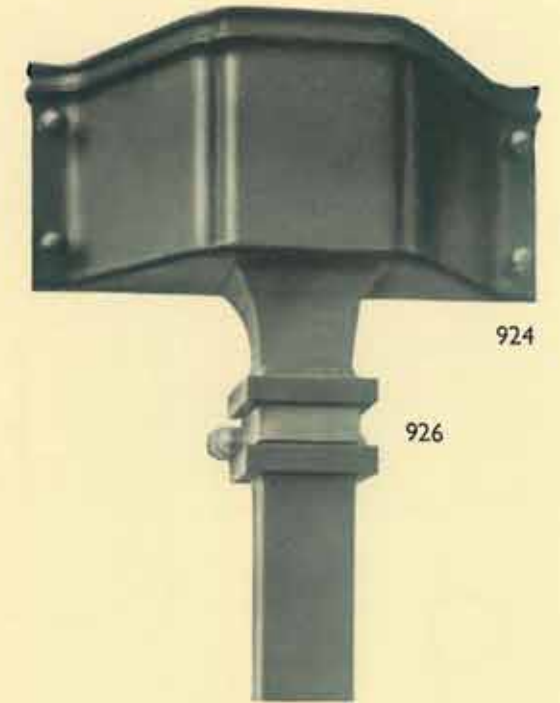

van Hamme
Bruxelles

BÉQUILLE

« GANTÉ »

BLANC-MÉTAL « VAME »

EN STOCK

NUMÉRO	DÉSIGNATION	PRIX
962	BÉQUILLE « GANTÉ » renvoyée, blanc-métal (porte à pousser)	
961	BÉQUILLE « GANTÉ » blanc-métal (porte à tirer)	
943	ROSACE blanc-métal	
956	ENTRÉE blanc-métal	

J. David
Bronzes, Châssis, Meubles, etc.
41, rue aux Choux, Thone n. 13. 90. Célép. Vame., Bruxelles

van Hamme
Bruxelles

938

957

924

926

958

« ANTWERP »

925

« BRUSSEL »

ENTONNOIRS EN FONTE