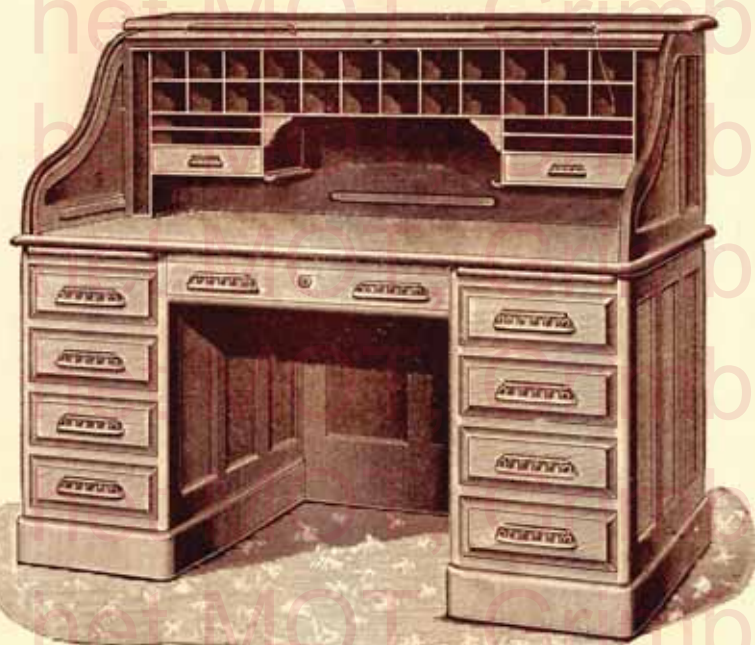

—0—

TIROIRS POUR PORTE-PLUMES
Ouverture pour lettres
GRAND TIROIR DE MILIEU

MESURES :

Long. 1^m52, Larg. 0^m89, Haut. 1^m27

PRIX : Chêne frs 240.00

» Noyer » 255.00

» Acajou » 285.00

Le cylindre étant abaissé