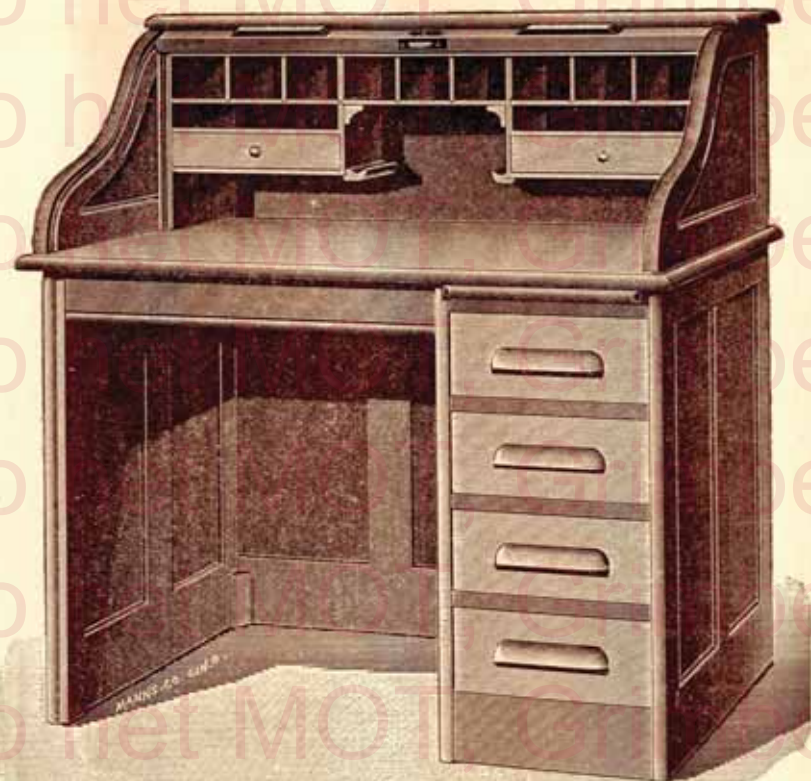

VAN DERBORCHT FRÈRES, 56, RUE DE L'ÉCUYER — BRUXELLES
BUREAU A CYLINDRE
GENESSÉE A

TABLETTE - ALLONGE

—o—

TIROIRS A SÉPARATIONS

mobiles

—o—

DERNIER TIROIR
AVEC SÉPARATION
pour livres

—o—

MESURES :

Longueur 1,07, Largeur 0,76, Hauteur 1,15

PRIX : frs 140,00

Ne se fait qu'en chêne.

—o—

Le cylindre étant abaissé
TOUS LES TIROIRS
sont fermés automatiquement.

CASIERS

pour classement
des
PAPERS D'AFFAIRES

PETITS TIROIRS
pour
PORTE-PLUMES.

—o—
419