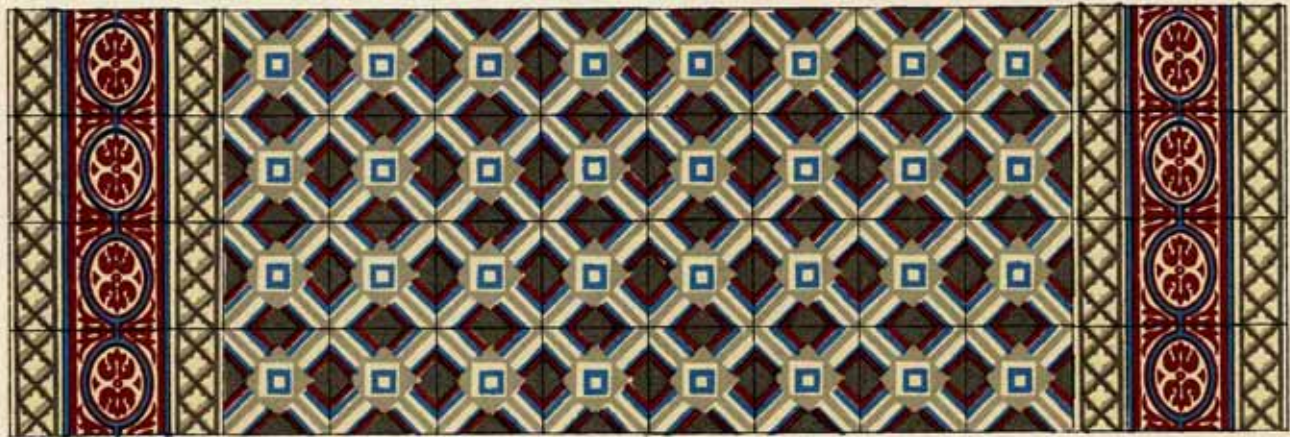

SOCIÉTÉ ANONYME DES
CARRELAGES CÉRAMIQUES DE CHIMAY à FORGES-lez-Chimay.

N° 7 N° 37 N° 7

N° 58

N° 7 N° 37 N° 7

Tous nos dessins sont déposés