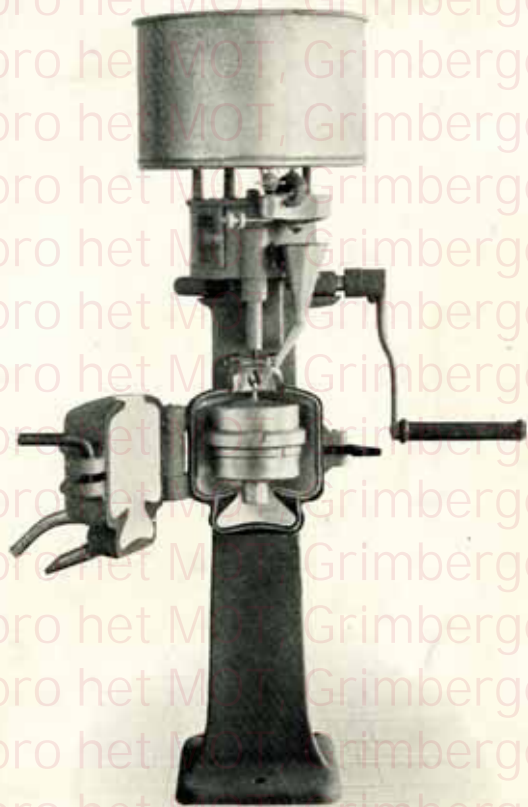

# Écrémeuse Mélotte

**Jules Mélotte**

fabricant d'Écrémeuses centrifuges

Remicourt (Prov. de Liège).

ÉCRÉMEUSES  
CENTRIFUGES  
**MÉLOTTE**

FABRICATION EXCLUSIVE  
ET SPÉCIALISÉE

**JULES MÉLOTTE**  
**REMICOURT**