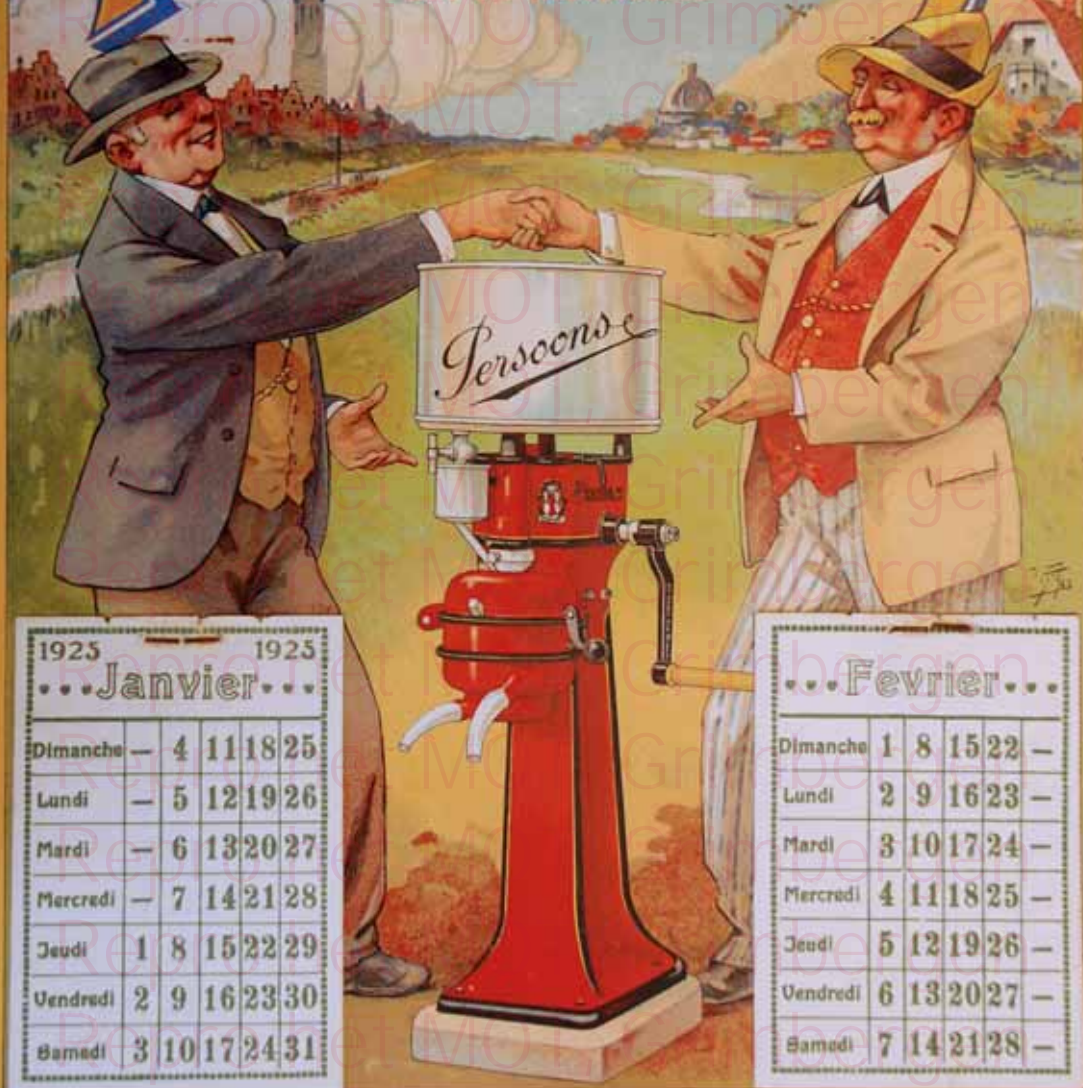

L'Entente est faite
L'ÉCRÉMEUSE

PERSOONS

Thildonck - Brabant
 est la Meilleure

1925	1925
••• Janvier •••	
Dimanche	— 4 11 18 25
Lundi	— 5 12 19 26
Mardi	— 6 13 20 27
Mercredi	— 7 14 21 28
Jeudi	1 8 15 22 29
Vendredi	2 9 16 23 30
Samedi	3 10 17 24 31