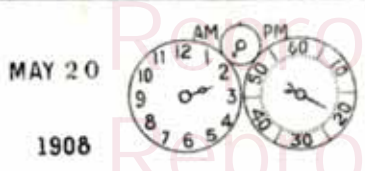

L'Administrateur-délégué.

*Mollinet*

5	P	
3	S	
1	C	
	D	
	F	
	A	
	M	

**EXEMPLE D'UN CONTROLE  
 DU TRAVAIL DANS UN ATELIER**

Ateliers DEMOOR, Machines-Outils

Ordre n°	1232	Terminé	5.5
Pièce	4319	Commencé	2.2
Ouvrier	72	Temps employé	3.3
Départ : Montage		Salaires à l'heure	0.30
Opération :	3 <sup>e</sup>	Coût du travail	0.99
Nombre de pièces	1	Vérité par	X