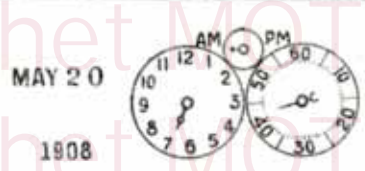

L'Administrateur-délégué.

*Mollinet*

5	P	
3	S	
1	C	
	D	
	F	
	A	
	M	

**EXEMPLE D'UN CONTROLE  
 DU TRAVAIL DANS UN ATELIER**

Ateliers DEMOOR, Machines-Outils

Ordre n°	1232	Terminé	5.5
Pièce	4319	Commencé	2.2
Ouvrier	72	Temps employé	3.3
Départ : Montage		Salaires à l'heure	0.30
Opération :	3 <sup>e</sup>	Coût du travail	0.99
Nombre de pièces	1	Vérité par	X