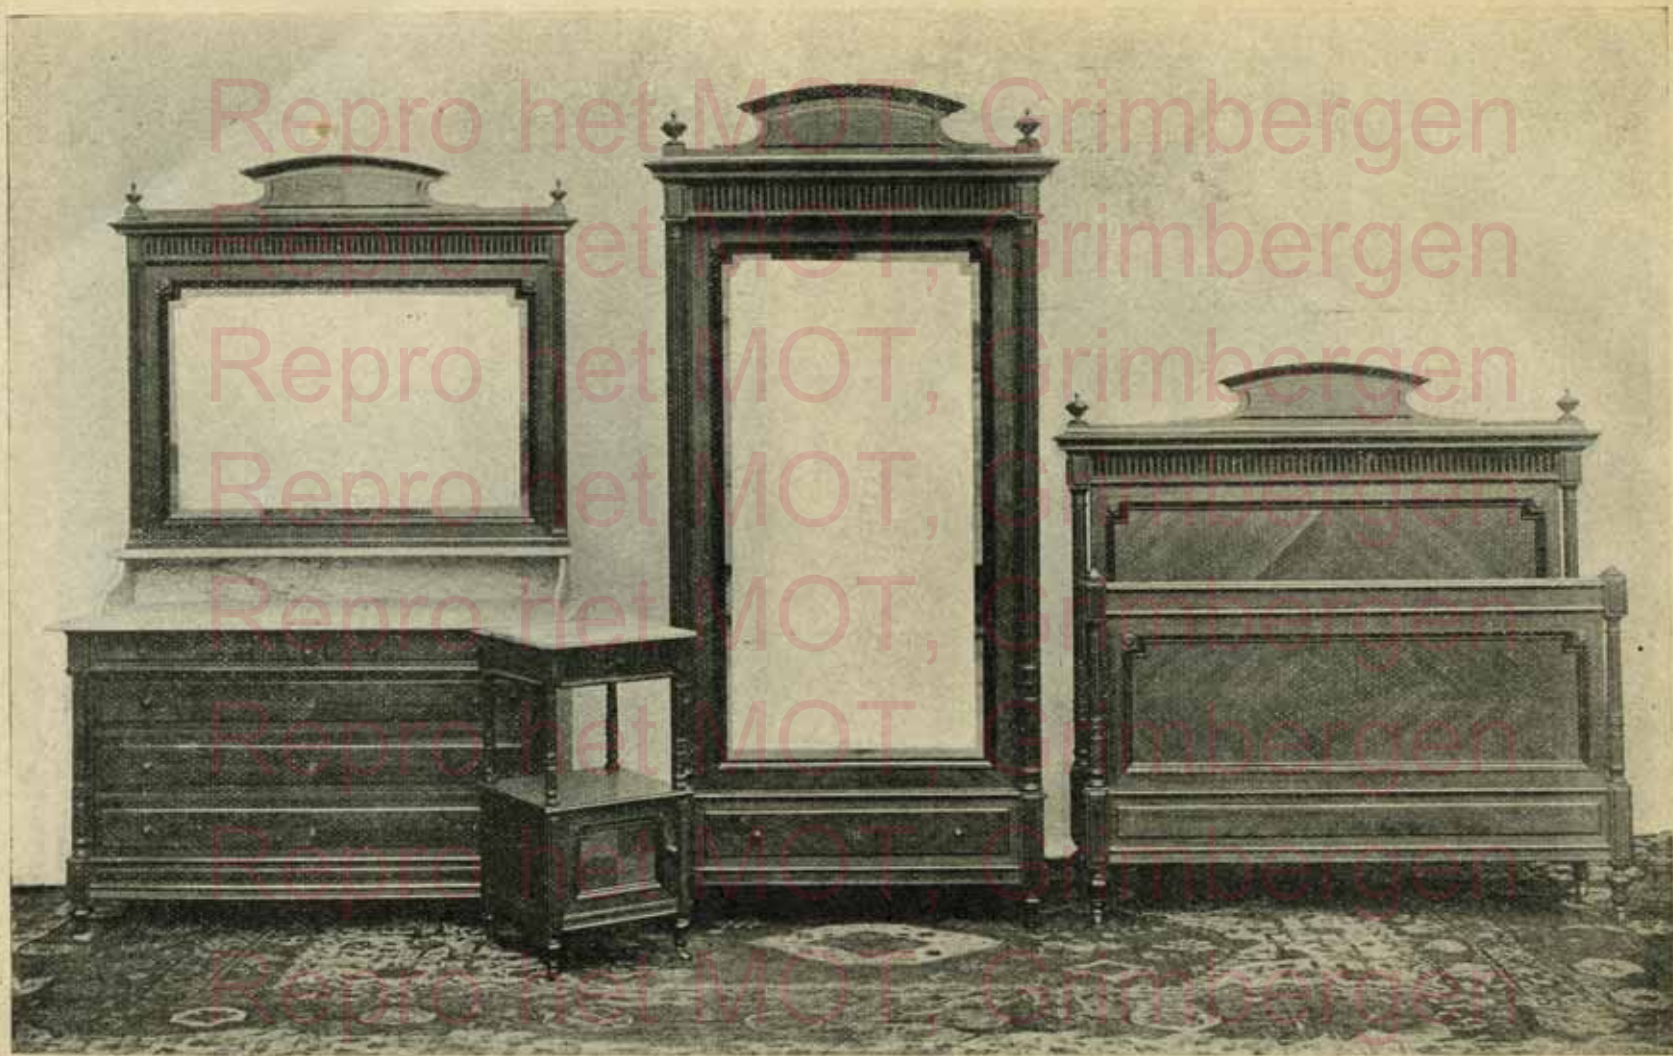

Ce mobilier se fabrique en acajou, chêne, noir ou bois laqué, etc.

Mobilier style Louis XVI, noyer ciré. Fabrication soignée et garantie, monté sur chêne, composé de : 1 lit de 1^m49 double face, 1 sommier garni, 2 tables de nuit, 1 lavabo, 1 armoire à glace . fr. **675**
• en noyer d'Amérique ciré. **785**
• modèle riche, noyer ciré, moulures polies **950**