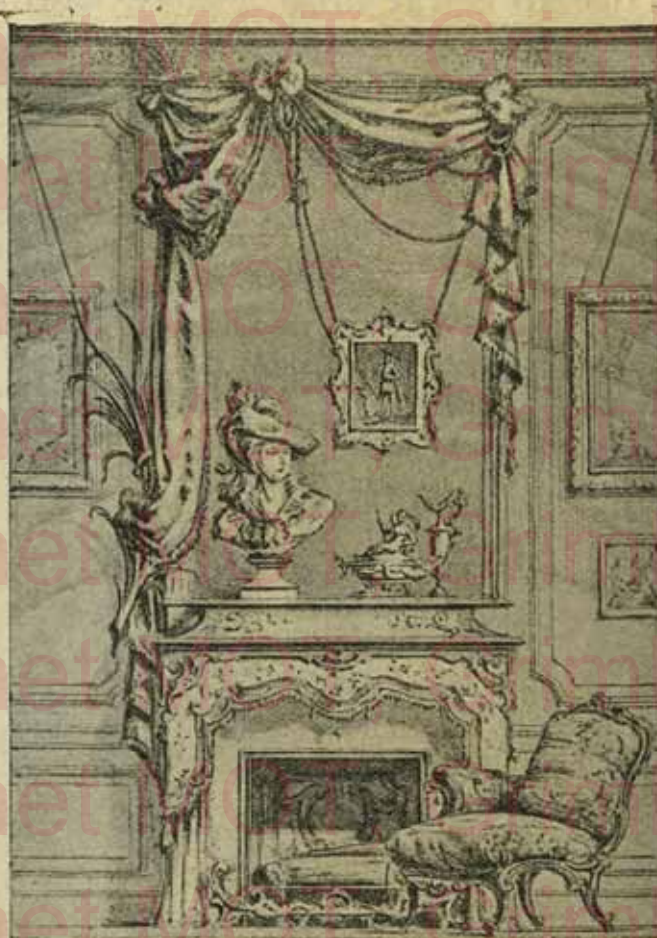

COMPTOIR DES TISSUS UNIS

Grand choix de Tissus unis pour décoration de fenêtres, lits, portières sièges et tentures

Velours de lin, largeur 1^m30, toutes nuances, beaux reflets, grande spécialité.
Le mètre . . . . fr. 6 50, 5 90, 4 50
et 3 50

Velours Catti très brillant, article solide pour sièges et tentures, toutes nuances, largeur 1^m30.
Le mètre. fr. 20 00, 15 00 et 12 50

Fabrication de coloris spéciaux en 12 jours pour n'importe quel métrage

Fentre pour rideaux et tapis de table, largeur 1^m80, nuances diverses.
Le mètre. . fr. 5 50, 4 50 et 3 90

Drap de Bruges, très solide pour sièges et tentures, largeur 1^m40, nuances diverses.
Le mètre . . . . . fr. 4 90

Drap bure tout laine, pour rideaux et tentures, nuances mousse, grenat canaque, bleu, viel or, largeur 1^m40.
Le mètre . . . . . fr. 2 90

Reps et Granité tout laine, coloris divers, largeur 1^m30.
Le mètre. . . . . fr. 4 90 et 4 75

Décor de cheminée: genre fantaisie, en soie, peluche, tissus brodés, le haut drapé, le bas lambrequin et draperie, très bel effet. Prix selon le tissu choisi.
Décor de piano, chevalet, paravent drapés

Satin laine pour sièges et tentures, nuances diverses, largeur 1^m30.
Le mètre . . . . . fr. 4 90

Satin Lampèze très brillant pour décor de salon et chambre à coucher, largeur 1^m30, nuances fines, rose, crème, réséda, bleu, etc.
Le mètre . . . . . fr. 5 90

Reps de soie, satin laine et soie, soie brochée, nombreux coloris, largeur 1^m30.
Le mètre. . fr. 8 50, 7 50 et 6 50

Moire repsée, très bel effet pour décor de salon, aspect très riche, larg. 1^m30.
Le mètre . fr. 12 50, 8 50 et 4 50

Velours d'Utrecht extra solide, coloris divers, largeur 0^m60.
Le mètre . fr. 6 50, 5 75 et 4 90

Article spécial pour tapis de table de toutes dimensions, velours d'Utrecht, qualité supérieure, largeur 1^m80, coloris grenat, cuirre, vert mousse.

Fabrication sur commande de tous tissus unis, coloris spéciaux, fentre, drap, soieries, velours Catti.