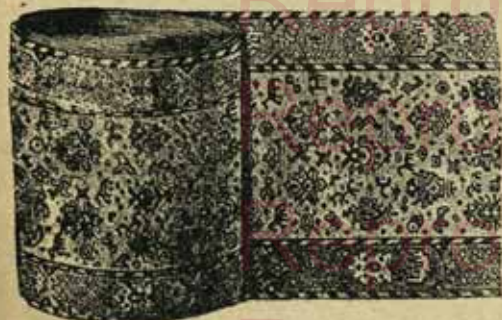

Tapis moquette, fond rouge et crème, très solide, laine peignée.
Larg. 0^m60. Le mètre. . . . . fr. 5 50
* 0^m50. * 4 50