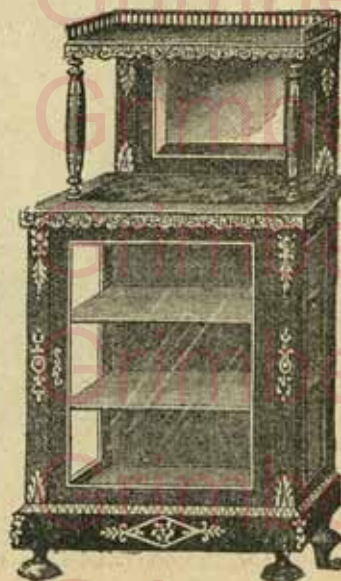

Chiffonnière-secrétaire, palissandre
marqueterie, garnie bronze doré, très
beau meuble . . . fr. 105 00
Sans étagère . . . 85 00