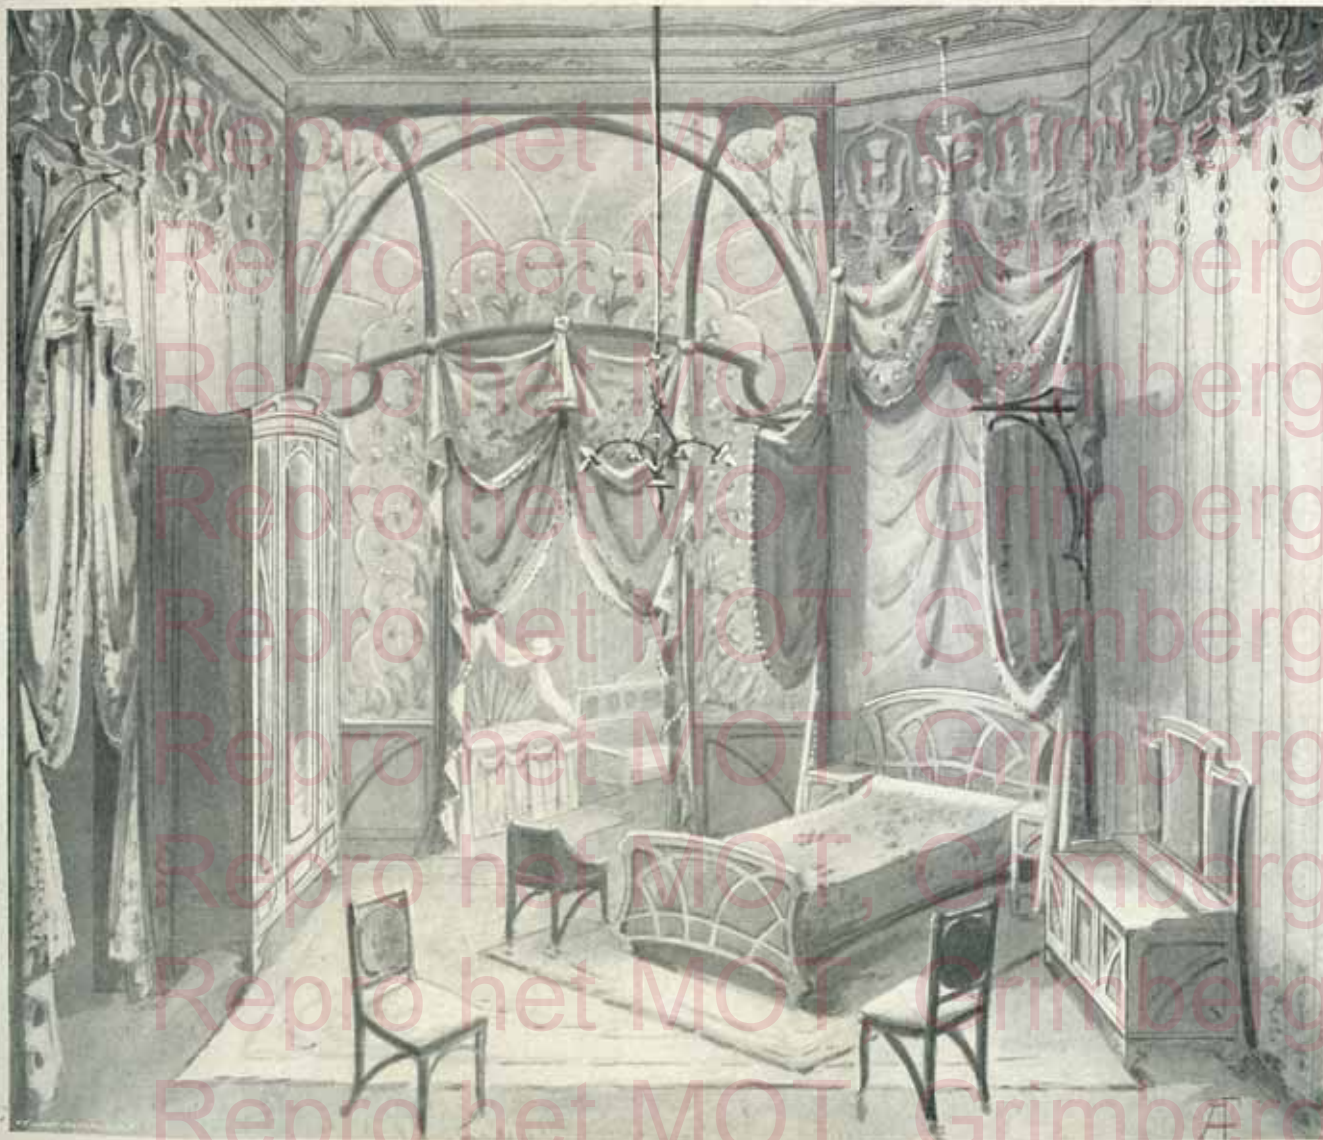

**Intérieur de
Chambre à coucher
MODERNE**

MOBILIER ACAJOU CIRÉ

—
**TENTURES MURALES
EN TOILE A VOILE
BRODÉE ET DÉCORÉE**

—
**GARNITURES DU LIT ET
PORTIÈRES SUSPENDUES
A DES POTENCES EN
FER FORGÉ ET CUIVRE
LUSTRE ASSORTI**

—
TAPIS UNI TON BEIGE

—
**GRANDE VERRIÈRE
SÉPARANT LA
CHAMBRE A COUCHER
DU CABINET DE TOILETTE
GARNI DE MEUBLES
LAQUÉS BLANC
LES TENTURES
MURALES ET RIDEAUX
EN MOUSSELINE UNIE
GARNIE DE DENTELLE
TABLE DE TOILETTE
ASSORTIE
GRAND CANAPÉ DE
COIN AVEC MEUBLE-
ÉTAGERE LAQUÉ BLANC
GARNI MOIRE ROSE
BRODÉE**

—
**TAPIS DES FLANDRES
ASSORTI**