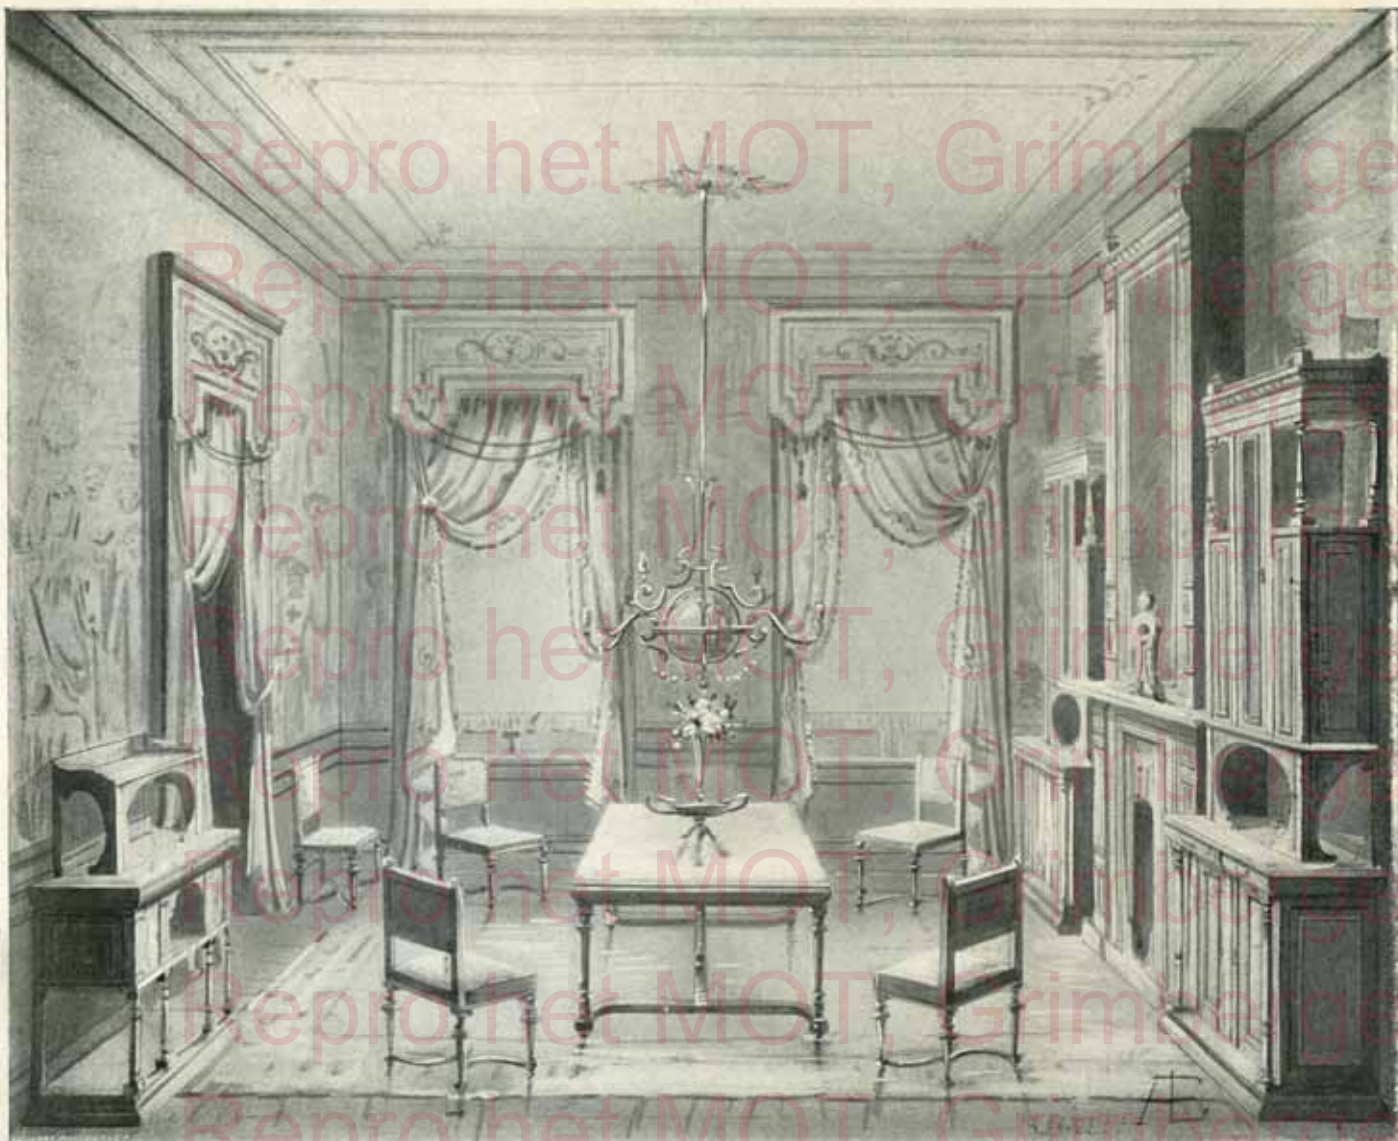

Intérieur de
SALLE A MANGER
Genre Renaissance

1. MOBILIER CHÊNE
   BUFFETS — TABLE
   DRESSOIR — CHEMINÉE
   GLACE — SIÈGES
   —
   TENTURES MURALES
   GENRE GOBELINS
   REPRÉSENTANT SCÈNES
   HISTORIQUES
   —
   GARNITURES FENÊTRES
   ET PORTIÈRE
   EN VELOURS AVEC
   APPLICATIONS ET
   BRODERIES
   —
   CARPETTE DES
   FLANDRES
   ENTOURAGE MOQUETTE
   UNIE
   —
   LUSTRE CUIVRE
   —
   FOYER CUIVRE ET
   CÉRAMIQUE
   —
   SIÈGES RECOUVERTS
   VELOURS BRODÉ OU
   CUIR
   —
   INSTALLATIONS
   COMPLÈTES DE
   SALLES A MANGER
   EN TOUS STYLES