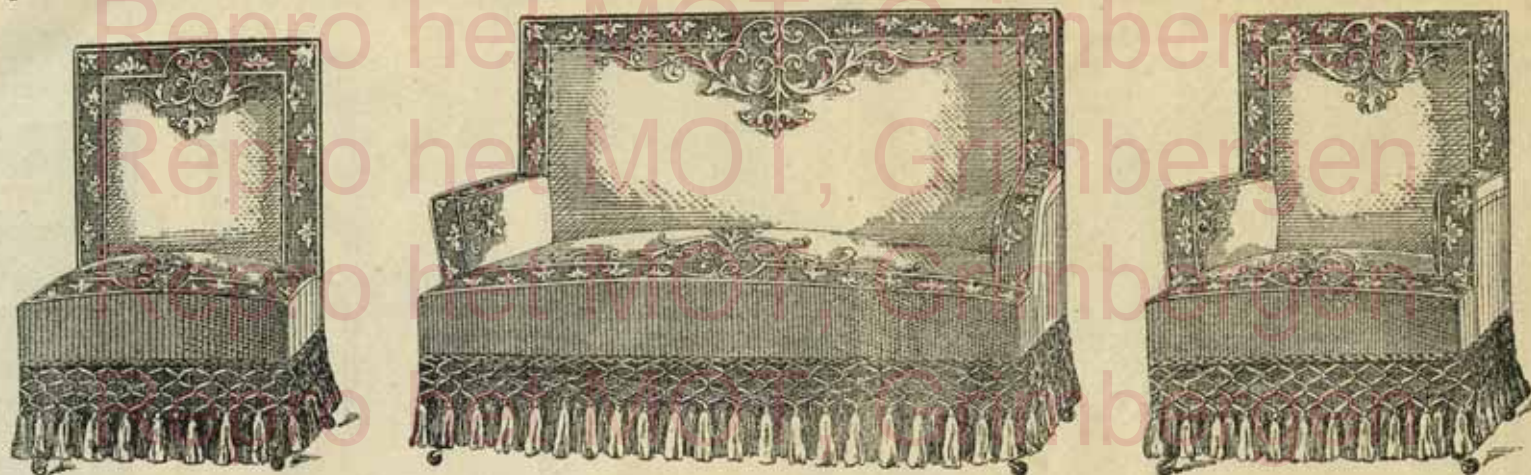

Spécialité de meubles en bois couvert, garnitures unies ou capitonnées, ouvrages soignés et garantis d'exécution

Salon Médicis, 1 canapé, 2 fauteuils, 2 chaises, recouverts velours ou drap, avec encadrements de galon Cuny, frange assortie. Les cinq pièces, depuis fr. 395