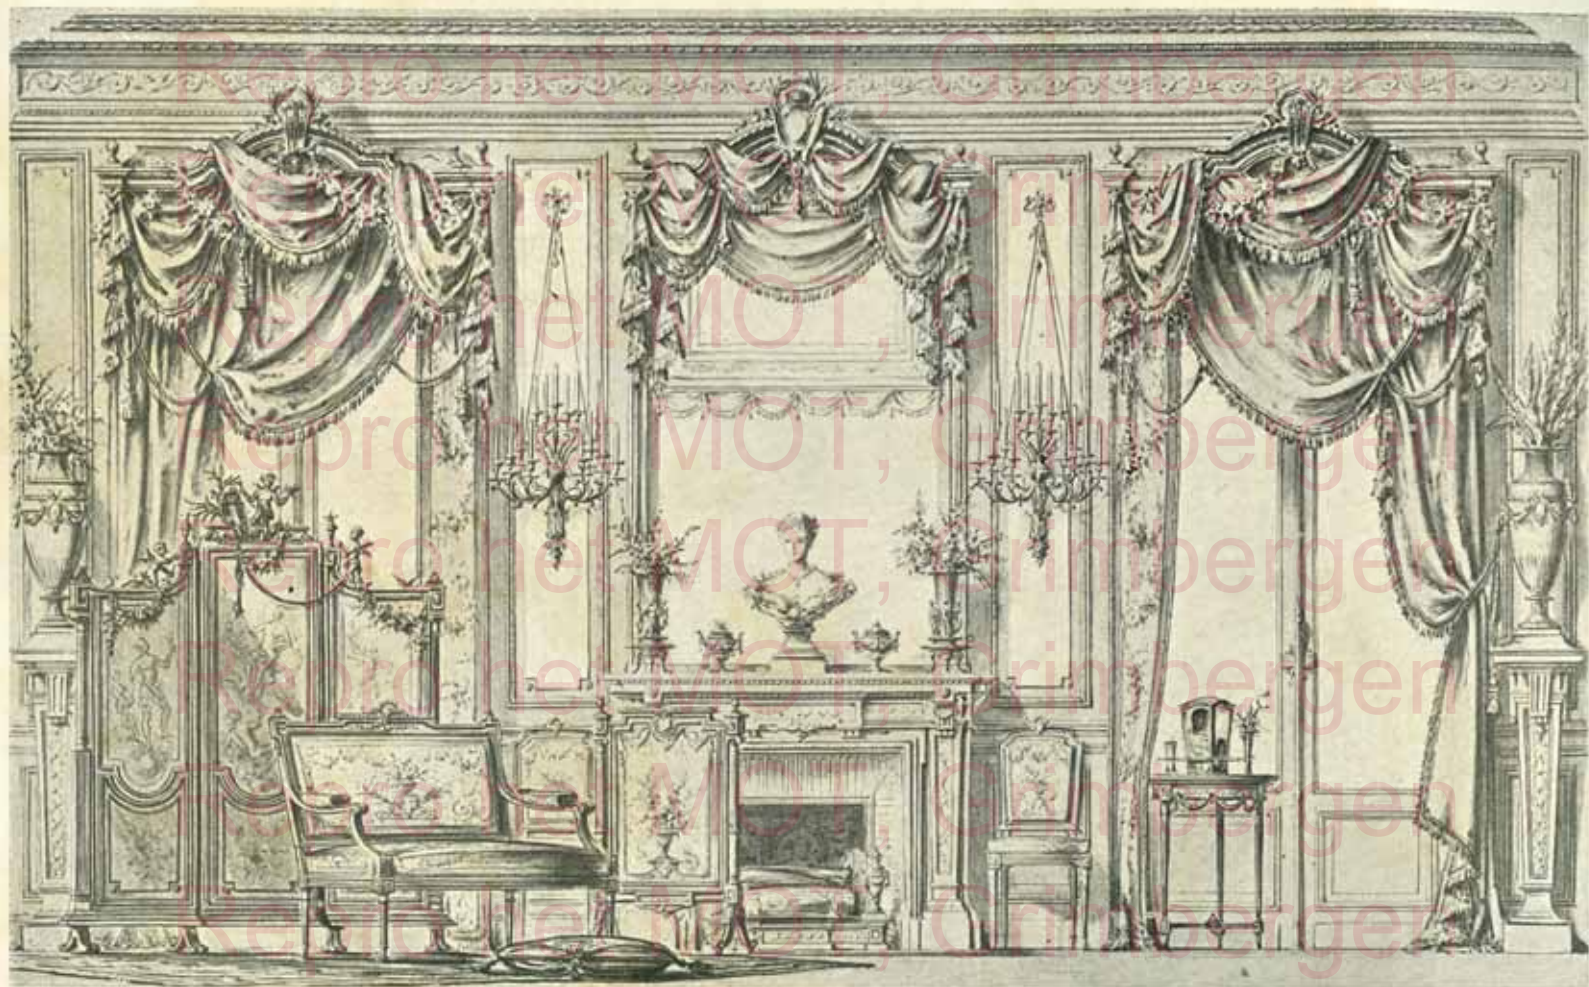

LES MATIÈRES EMPLOYÉES A LA CONFECTION DE NOS MEUBLES, SIÈGES, TENTURES, LES PASSEMENTERIES, LES FOURNITURES ACCESSOIRES, SONT DE PREMIÈRE QUALITÉ. NOUS GARANTISSONS TOUT CE QUI SE FABRIQUE DANS NOS ATELIERS D'AMEUBLEMENTS