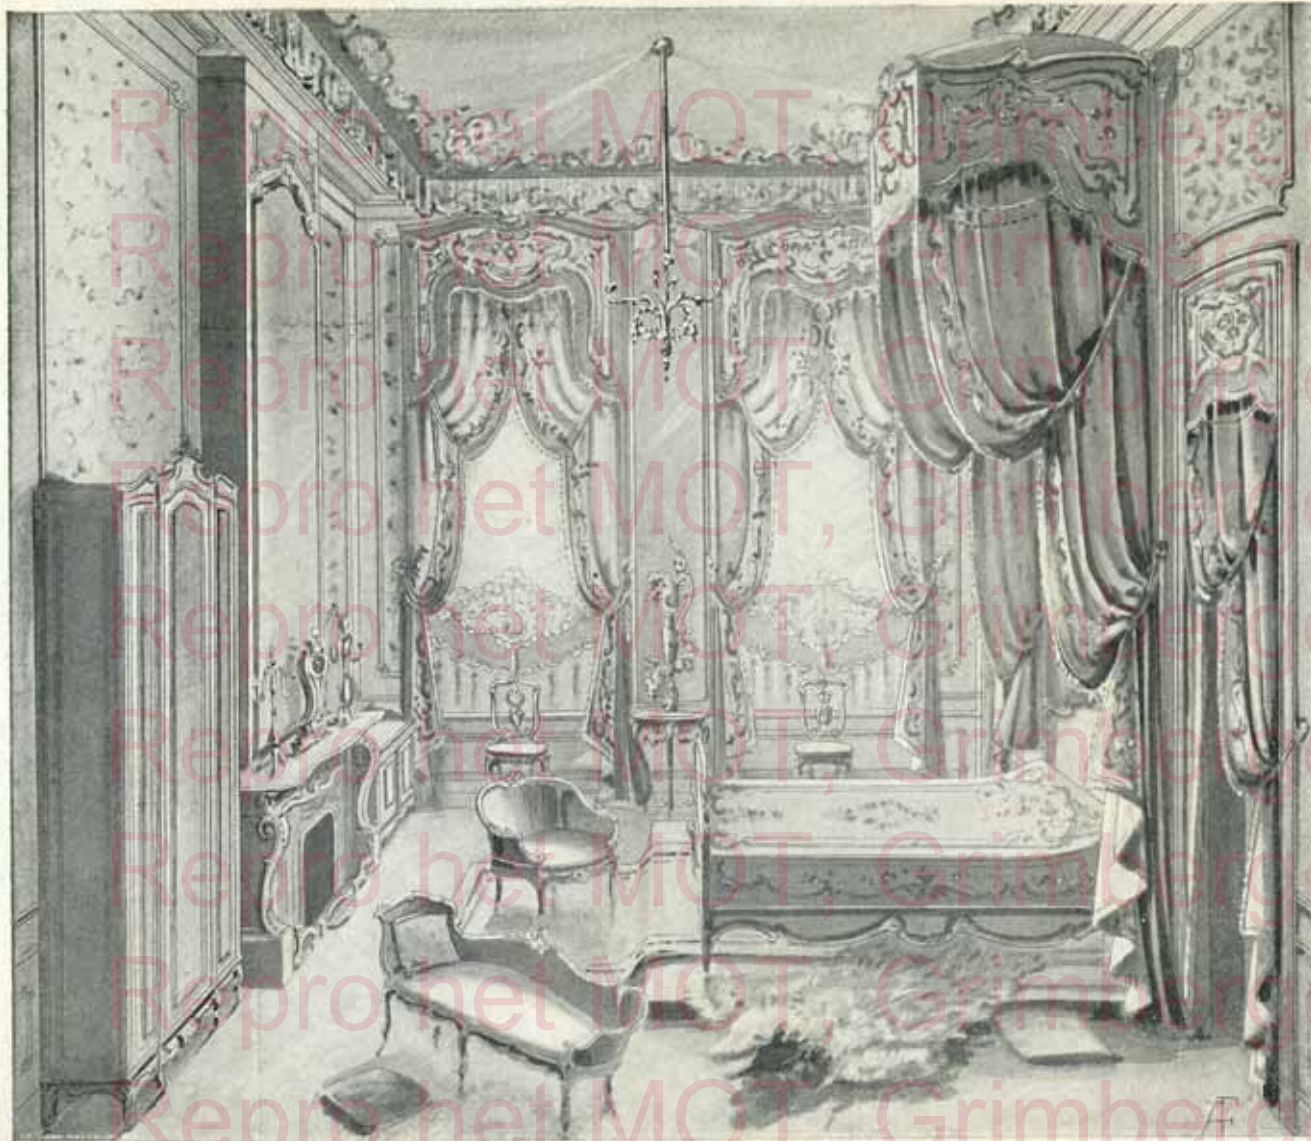

Chambre à coucher

LOUIS XV

MOBILIER EN NOYER
SCULPTÉ, MODÈLE RI CHE
COMPOSÉ DE :
1 LIT DOUBLE FACE
2 TABLES DE NUIT
1 LAVABO, 1 ARMOIRE
A TRIPLE PORTE
GLACE DE CHEMINÉE
ASSORTIE

—
TENTURES MURALES
FOND CRÈME A BOUQUETS
EN PANNEAUX

—
GARNITURES DE
FENÊTRES, PORTIÈRE
ET LIT EN MOIRÉ CRÈME
BRODÉ ET DÉCORÉ
VIEUX ROSE, CIEL DE
LIT ET GALERIES
EN NOYER SCULPTÉ

—
CHAISE LONGUE
DUCHESSÉ
FAUTEUILS ASSORTIS

—
TAPIS MOQUETTE
UNIE VIEUX ROSE
CARPETTE FOND CLAIR
EN TAPIS DES FLANDRES

—
FOYER LOUIS XV
VIEIL OR
MAT ET BRILLANT

—
LUSTRE PLAFONNIÈRE
DORÉ

—
APPLIQUES A DEUX
LUMIÈRES ASSORTIES