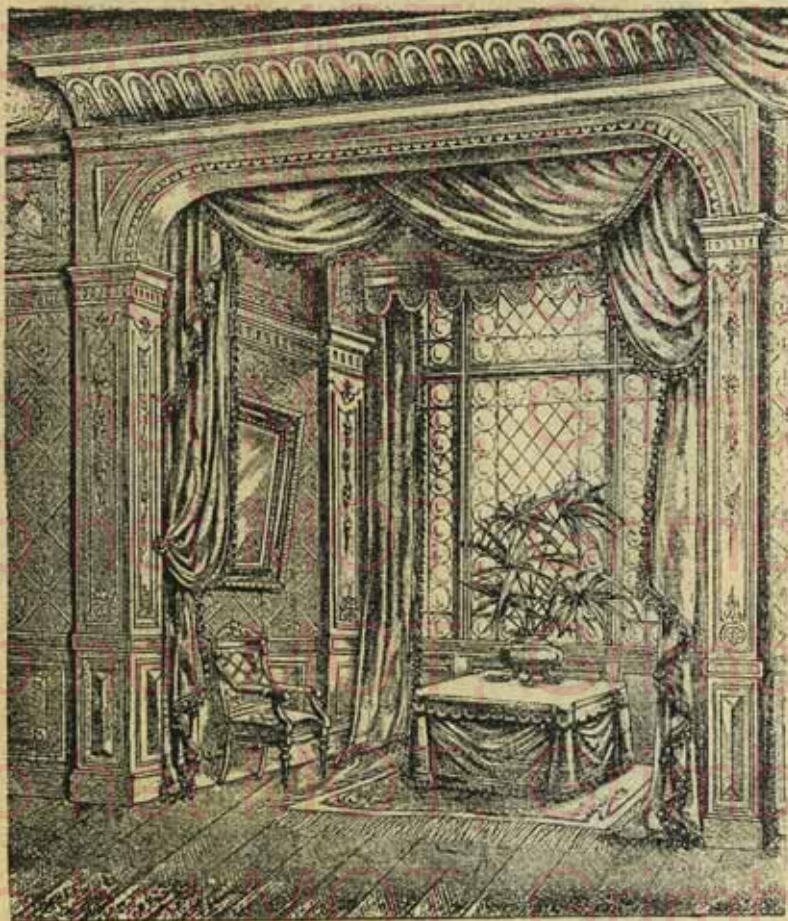

**Grand choix de
Tissus nouveaux pour
sièges et tentures**

Rayures Louis XVI, coloris
divers, largeur 1^m30.
Le mètre fr. 3 50, 2 25 et **1 95**

Tissus genre Gobelins, ta-
pissierie flamande pour décor de
fumoir, bureau, salle à manger,
pour sièges et tentures, larg. 1^m30.
Le mètre . fr. 5 75, 4 90, 4 50,
3 90 et **3 50**

Brochés et Armures pour
tentures, coloris grenat canaque,
rose, bleu, mousse, largeur 1^m30.
Le mètre. . fr. 6 75, 5 90, 3 75
et **2 25**

Velours anglais imprimés pour
meubler moderne, largeur 0^m80.
Le mètre. . . . fr. 5 90, 4 50
et **3 50**

Tissus nouveau Simili soie,
largeur 1^m30, pour garnitures de
fenêtre, effet riche, cinq coloris.
Le mètre. . . . fr. **2 90**

HAUTE NOUVEAUTÉ

AU BON MARCHÉ, BRUXELLES

RAYON DES TISSUS D'AMEUBLEMENT

Décor de Baie, décoration de lits, fenê-
tres, portières, baies, etc.,
en tous styles et tous genres de tissus.

**Tissus de tous styles
Soieries riches
brochées et unies
Satin, velours, moire**

Tissus Louis XV, larg. 1^m30,
pour tentures murales et décor de
fenêtre ou portière.
Le mètre. . fr. 5 50, 4 50, 3 50
et **2 45**

Tissus solides pour sièges et ten-
tures, largeur 1^m30.
Le mètre . fr. 10 50, 9 50, 8 50
7 50 et **6 50**

**Soieries Louis XV, Louis
XVI, Empire, Moderne, etc.**,
pour sièges et tentures, larg. 1^m30.
Le mètre. fr. 80 00, 32 00, 22 00,
18 00, 15 00 et **12 50**

Moquette pour meubles, article
extra solide pour sièges de fumoir,
salle de billard, salle à manger, bu-
reau, largeur 1^m30.
Le mètre. fr. 17 50 et **12 50**

Dessus de piano, couloirs de
table carré pour coussins, en
peluche, satin, brodés.

PRIX DIVERS

Dimensions et coloris spéciaux
sur commande

Repro het MOT, Grimbergen