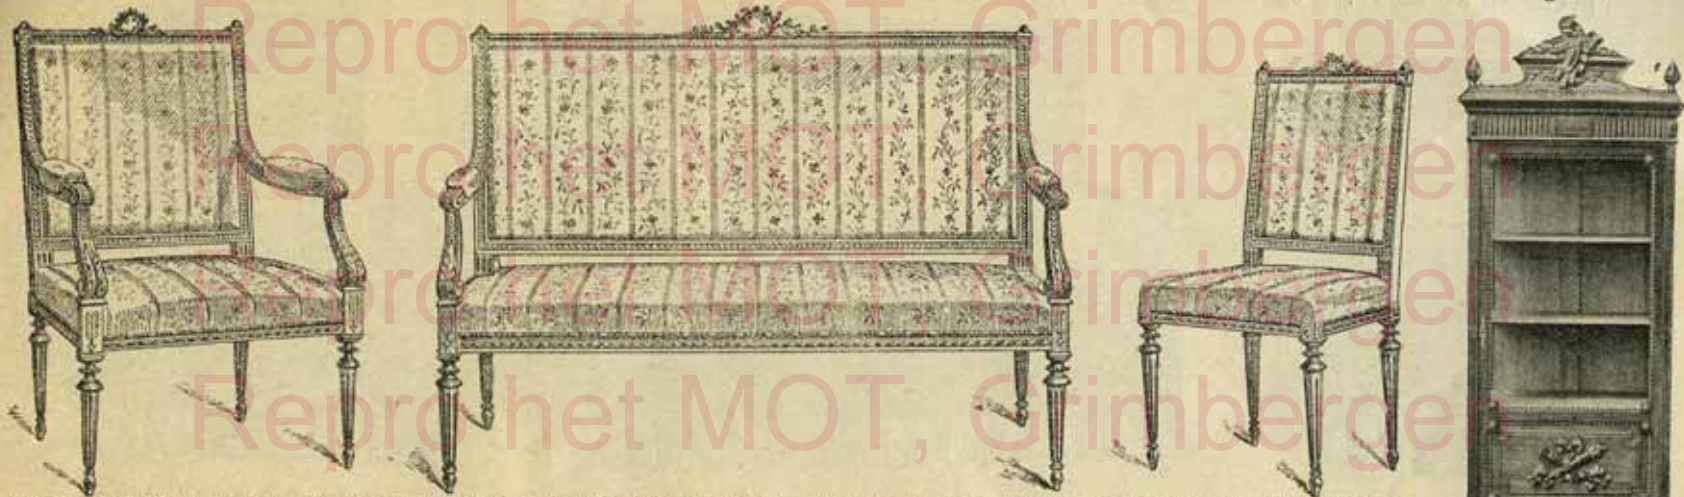

Très beau meuble vitrine en noyer ou chêne sculpté, style Louis XV. Haut. 1^m90, larg 0^m70. fr. 195 00

Mobiliers, Empire, Renaissance, Henri II, genre moderne, pour tous genres d'appartements, travail intérieur garanti