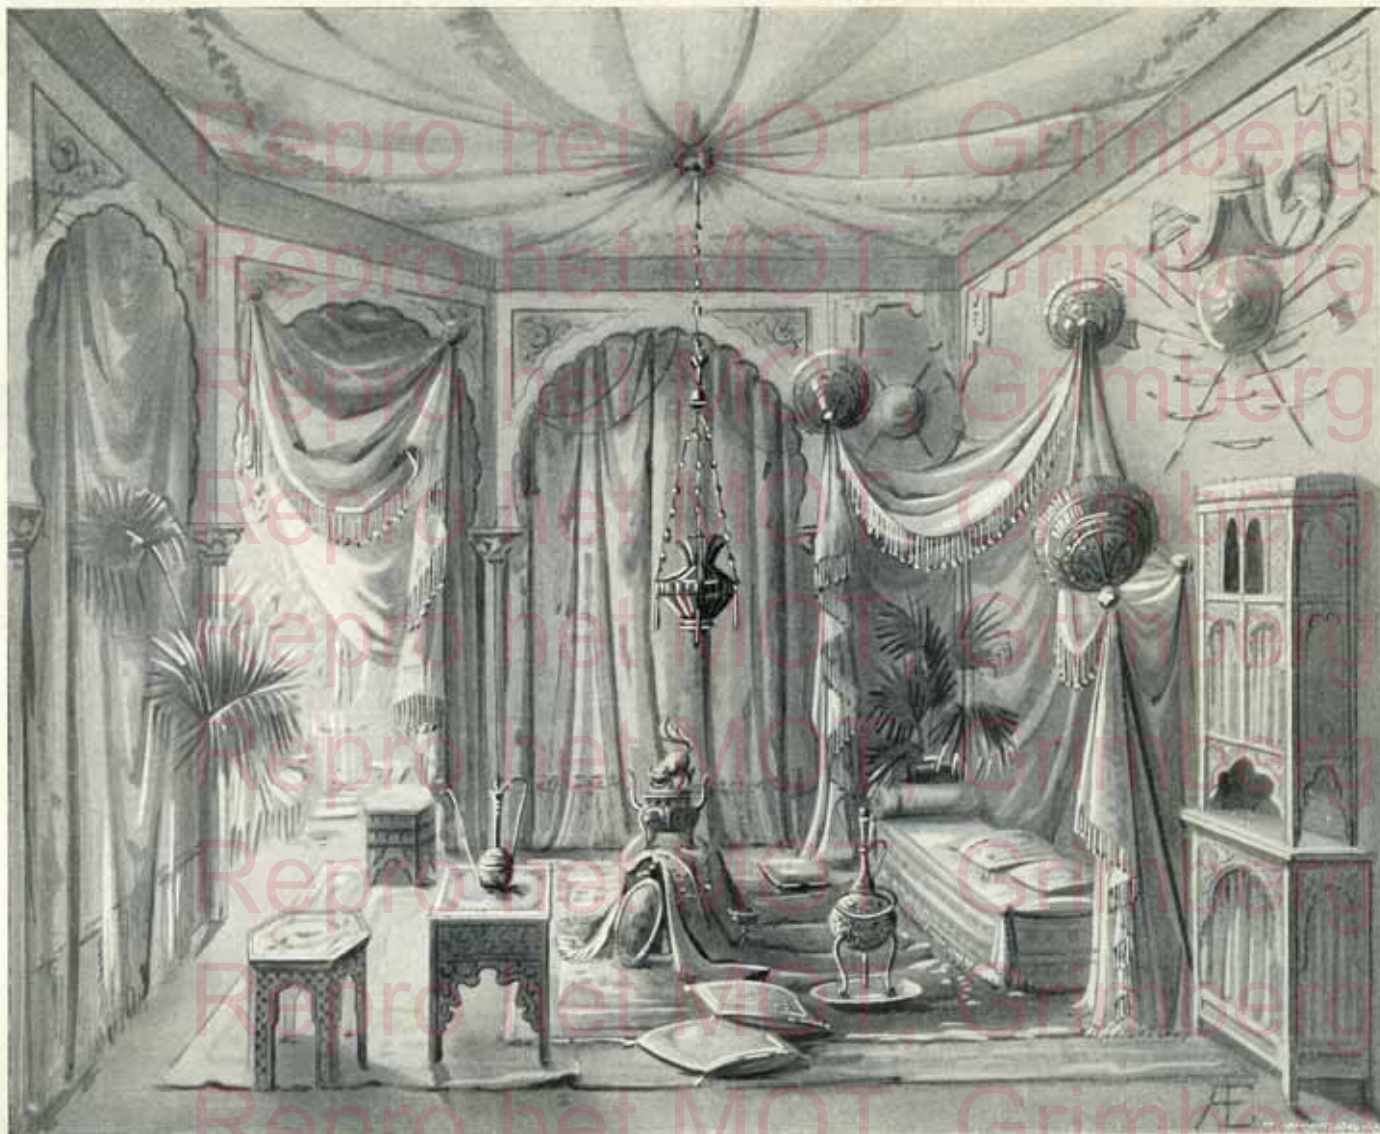

INSTALLATION
de Salon - Fumoir
Véranda
Genre Oriental

TAPIS D'ORIENT
RIDEAUX KELIMS
ET COTONS IMPRIMÉS
COUSSINS BRODÉS
MEUBLES EN BOIS
INCRUSTÉS DE NACRE
CHEVALETS SIÈGES
PARAVENTS ET DIVANS
DRAPÉS

PROJETS DE DÉCORATION
POUR TOUS GENRES
D'AMEUBLEMENTS
DE VÉRANDA
HALL GENRE
ORIENTAL
EN STYLE FLAMAND
LOUIS XV
LOUIS XVI, EMPIRE
MODERNE

AMEUBLEMENTS
COMPLETS POUR
CHATEAUX ET VILLAS