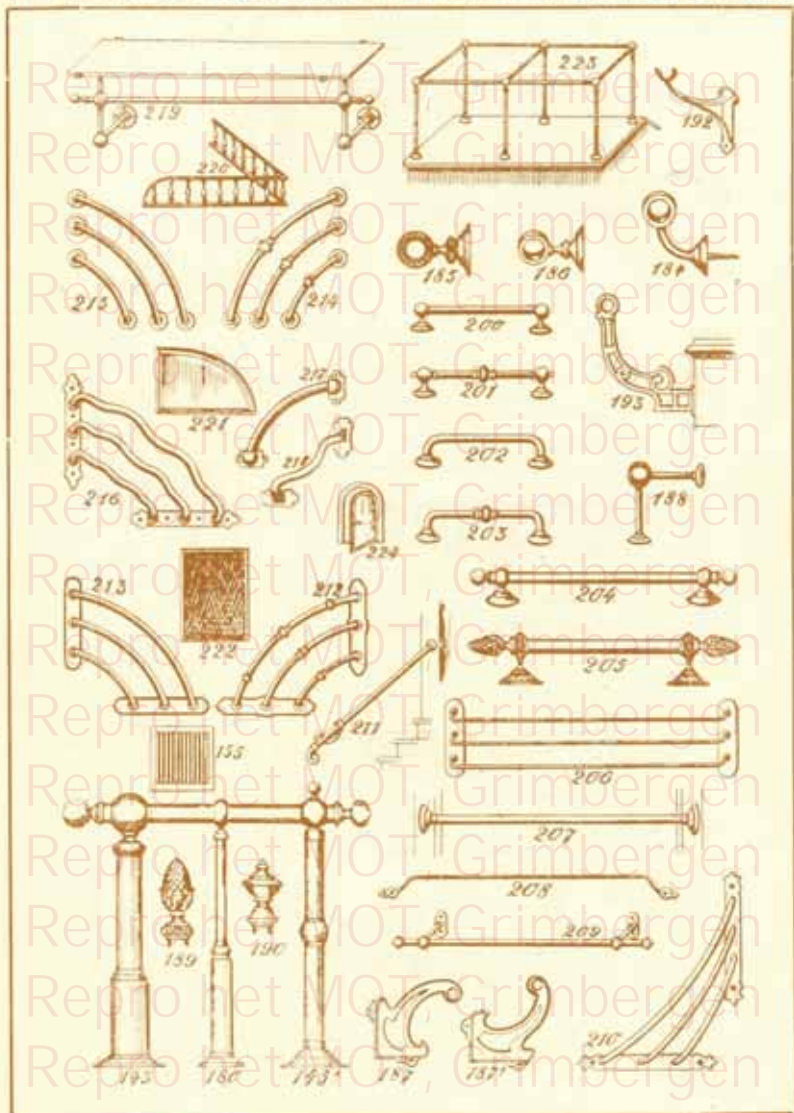

GUILLAUME DUMONT, RUE DE LA PRINCESSE, 10, BRUXELLES