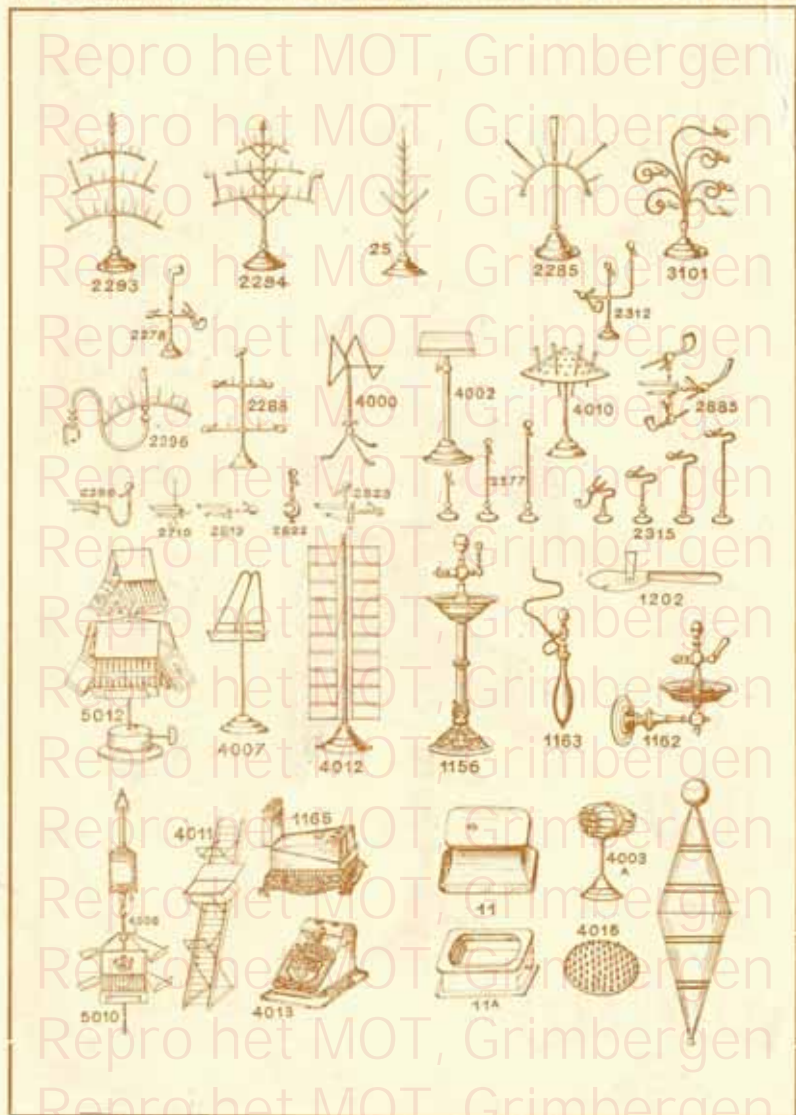

537

503

504

505

502

538

514

Montures pour étalages de parapluies

4017

2290

2286

CIGARES

4014

Montures pour magasins de cigares. Etalages complets

GUILLAUME DUMONT, RUE DE LA PRINCESSE, 10, BRUXELLES

Etagères pour magasins de cigares et pour tous autres commerces