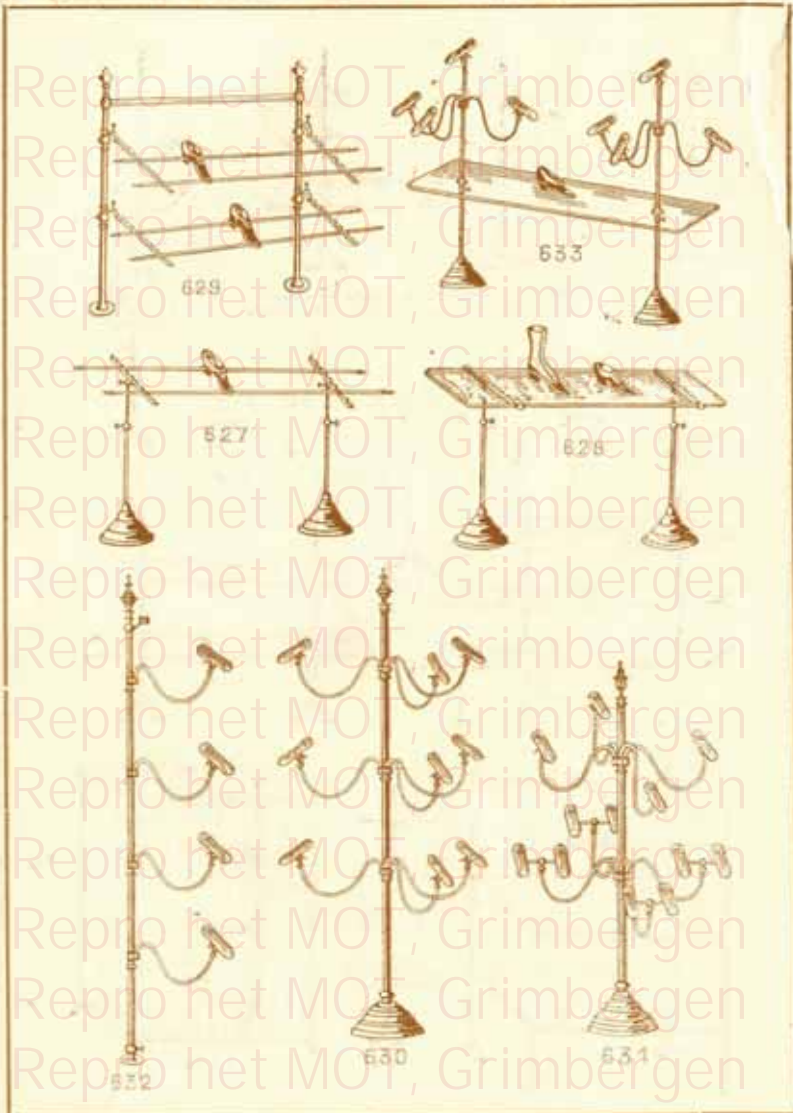

4017

2290

2286

CIGARES

4014

Montures pour magasins de cigares. Etalages complets

GUILLAUME DUMONT, RUE DE LA PRINCESSE, 10, BRUXELLES

Etagères pour magasins de cigares et pour tous autres commerces

Etagères pour pâtisseries. Buffet froid

Montures en tous genres pour étalages de chaussures

Petits accessoires pour étaler les chaussures

Cristaux montés et non montés pour étalages de chaussures

Montures en fil de fer. Article courant