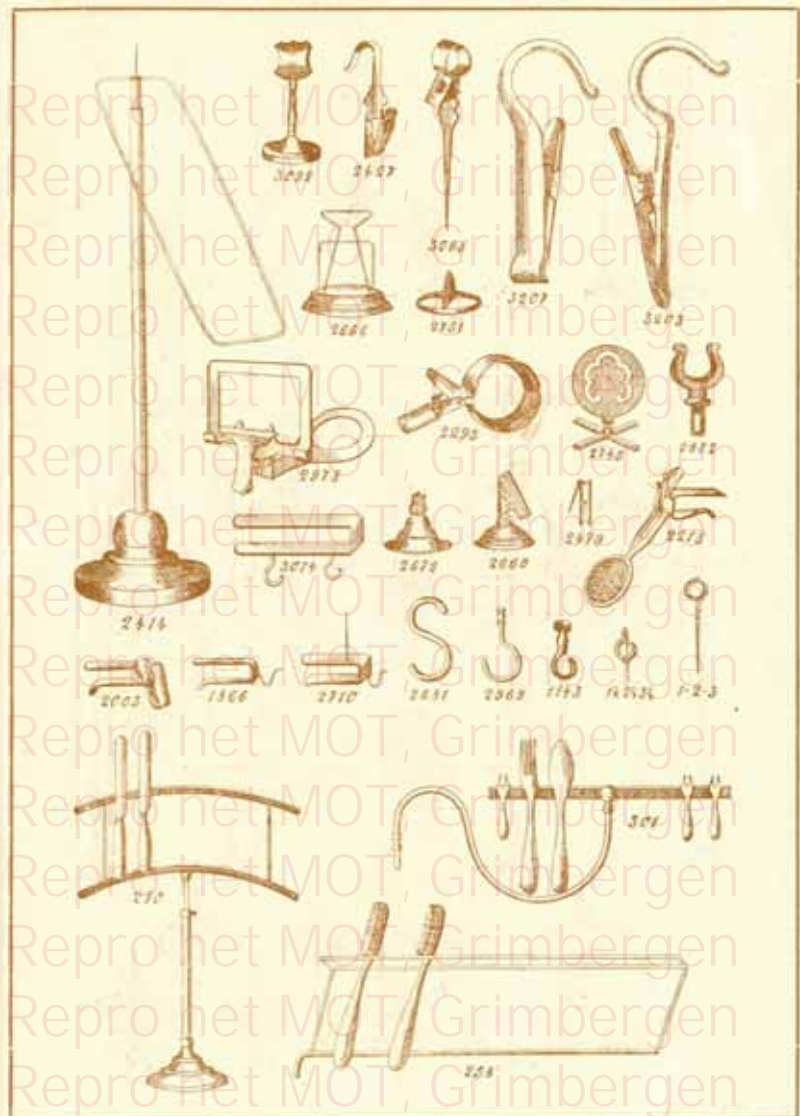

Accessoires pour montures d'étalages

Accessoires pour montures d'étalages

Accessoires pour montures d'étages

Accessoires pour montures d'étalages

Guillaume DUMONT rue de la Princesse 10 Molenbeek

Accessoires pour lingerie, chemiserie, draperie

Accessoires pour étalages de chapeaux

GUILLAUME DUMONT RUE DE LA PRINCESSE 10 MOLLENBEEK BRUXELLES

Porte-cravates, perle-étiquettes, porte-couverters, pincettes-attaches, crochets

Pieds porte-peignes, porte-épingles, etc.