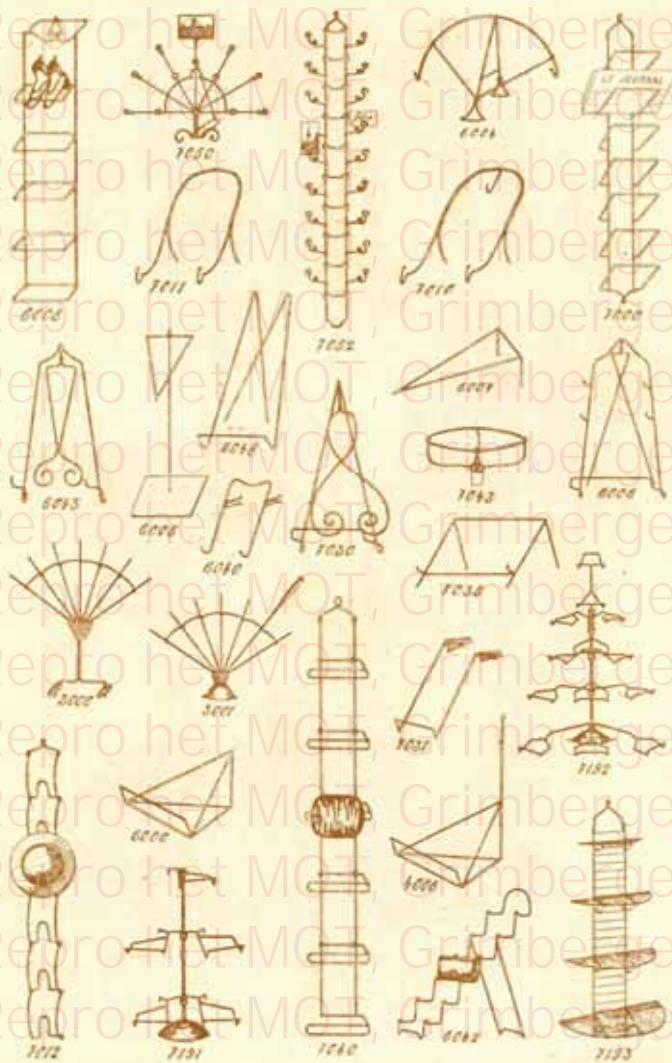

4017

2290

2286

CIGARES

4014

Montures pour magasins de cigares. Etalages complets

GUILLAUME DUMONT, RUE DE LA PRINCESSE, 10, BRUXELLES

Etagères pour magasins de cigares et pour tous autres commerces

Etagères pour pâtisseries. Buffet froid

Montures en tous genres pour étalages de chaussures

Petits accessoires pour étaler les chaussures

Cristaux montés et non montés pour étalages de chaussures

Montures en fil de fer. Article courant