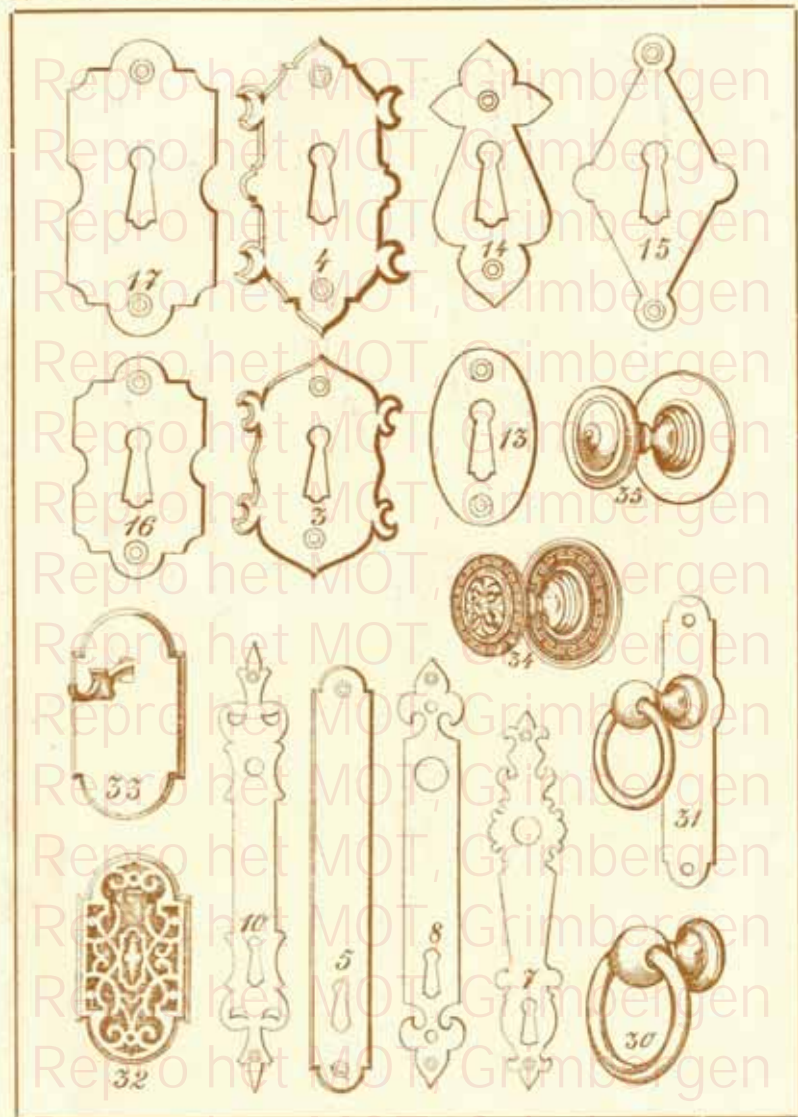

390

141

333

392

335

GUILLAUME DUMONT, RUE DE LA PRINCESSE, 10, BRUXELLES

Entrées de clef, tirants de sonnette

Poignées en tous genres cuivre poli