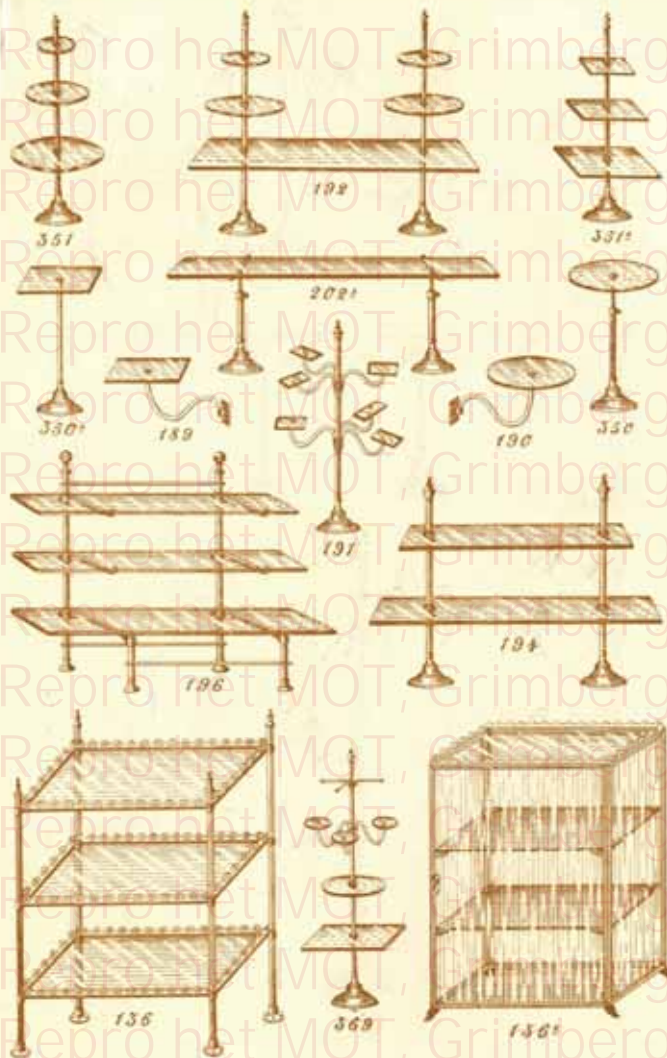

537

503

504

505

502

538

514

Montures pour étalages de parapluies

4017

2290

2286

CIGARES

4014

Montures pour magasins de cigares. Etalages complets

GUILLAUME DUMONT, RUE DE LA PRINCESSE, 10, BRUXELLES

Etagères pour magasins de cigares et pour tous autres commerces

Etagères pour pâtisseries. Buffet froid

Montures en tous genres pour étalages de chaussures

Petits accessoires pour étaler les chaussures

Cristaux montés et non montés pour étalages de chaussures

Montures en fil de fer. Article courant