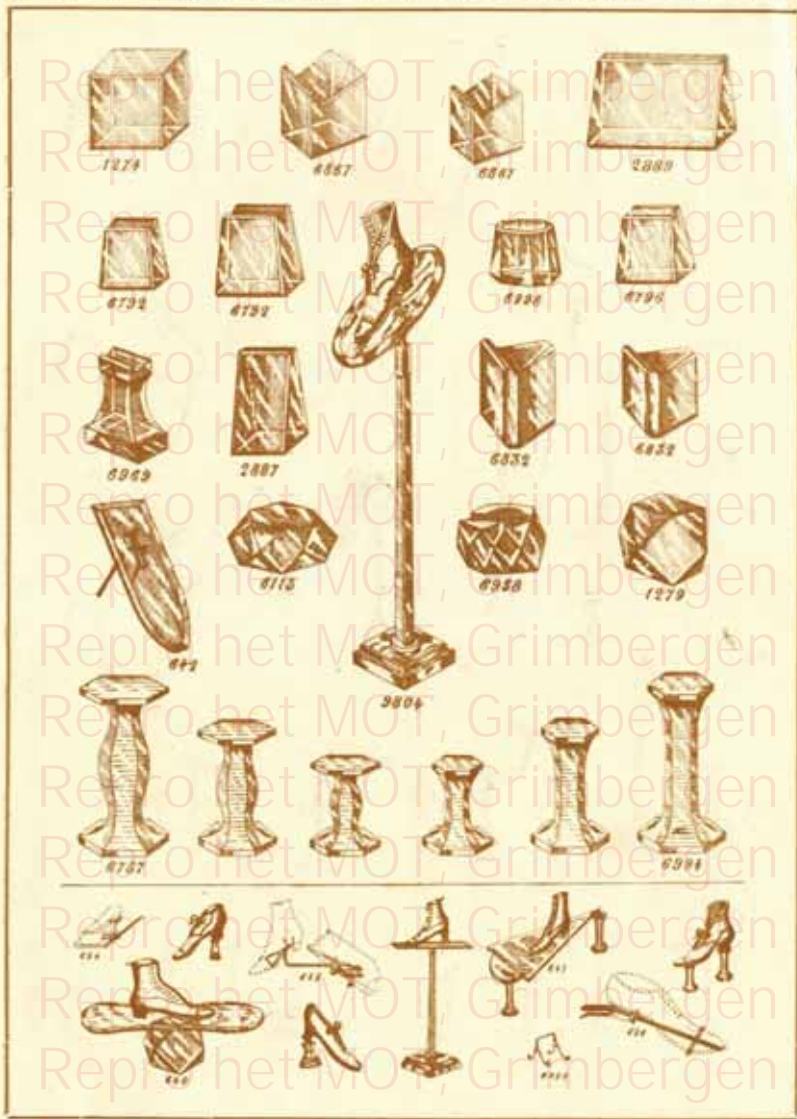

4017

2290

2286

CIGARES

4014

Montures pour magasins de cigares. Etalages complets

GUILLAUME DUMONT, RUE DE LA PRINCESSE, 10, BRUXELLES

Etagères pour magasins de cigares et pour tous autres commerces

Etagères pour pâtisseries. Buffet froid

Montures en tous genres pour étalages de chaussures

Petits accessoires pour étaler les chaussures

Cristaux montés et non montés pour étalages de chaussures

Montures en fil de fer. Article courant