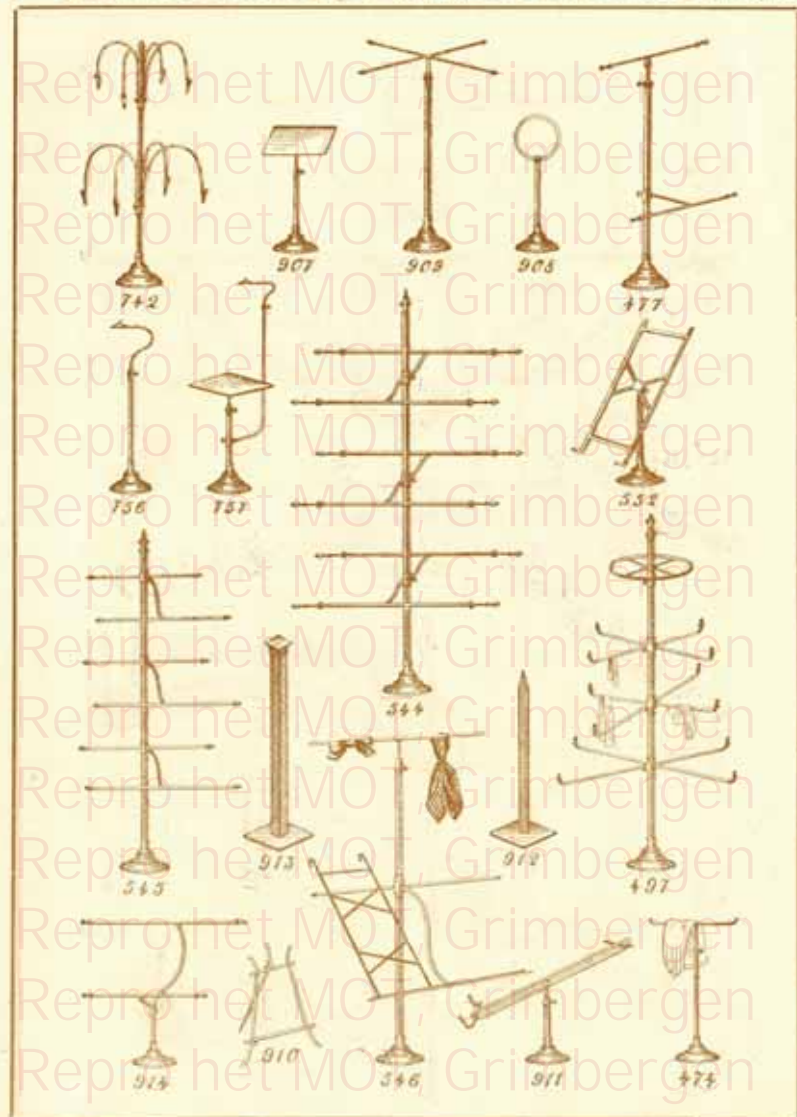

Accessoires pour montures d'étalages

Accessoires pour montures d'étalages

Accessoires pour montures d'étages

Accessoires pour montures d'étalages

Guillaume DUMONT rue de la Princesse 10 Molenbeek

Accessoires pour lingerie, chemiserie, draperie

Accessoires pour étalages de chapeaux

GUILLAUME DUMONT RUE DE LA PRINCESSE 10 MOLLENBEEK BRUXELLES

Porte-cravates, perle-étiquettes, porte-couverters, pincettes-attaches, crochets

Pieds porte-peignes, porte-épingles, etc.