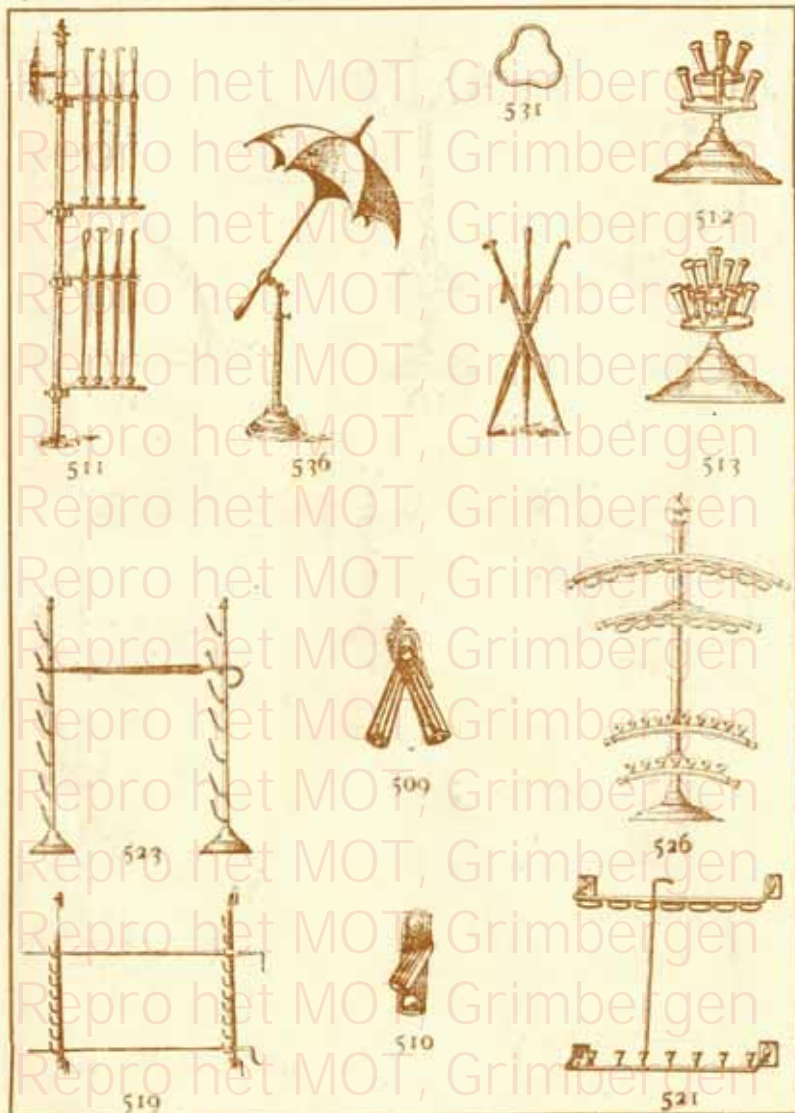

532

515

517

525

520

550

516

528

Montures pour étalages de parapluies

GUILLAUME DUMONT, RUE DE LA PRINCESSE, 10, BRUXELLES

Montures pour étalages de parapluies

507

501

506

508

535