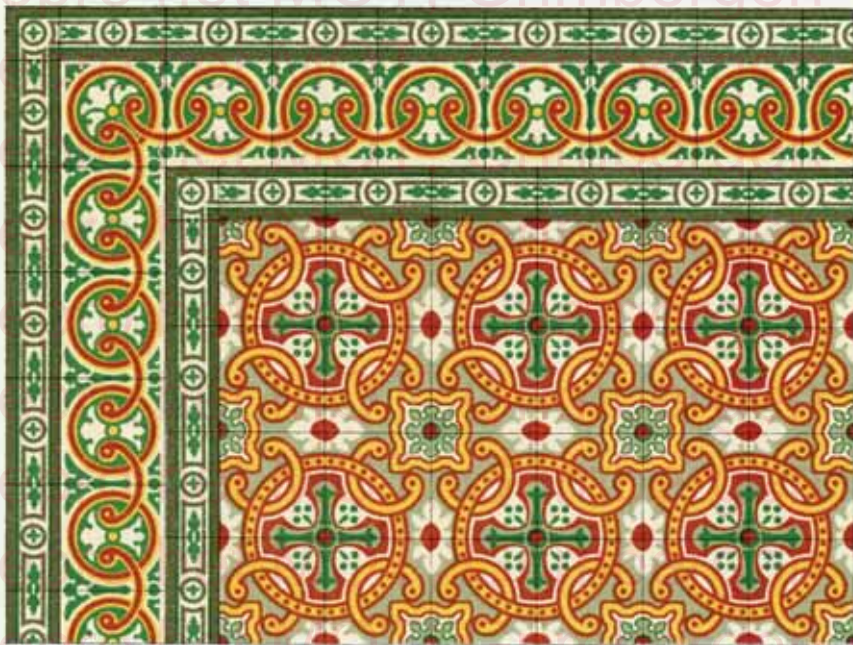

CÉRAMIQUES DE BOURLERS (S. A.)

ANCIENNES USINES MAUFROID

Carreaux de 164 × 164

Filet Bordure Filet
N° 191 N° 185 N° 191

Fond N° 145

Repro het MOT, Grimbergen