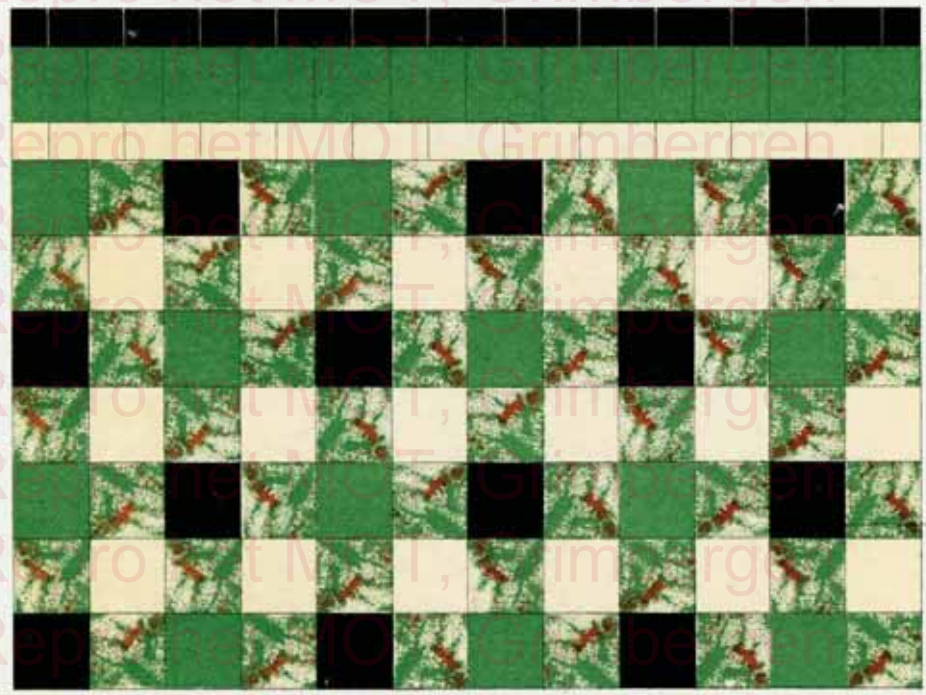

Combinaison N° 5

Carreaux de 141 × 141 ou de 100 × 100

CÉRAMIQUES DE BOURLERS (S. A.)

ANCIENNES USINES MAUFROID

Rouge

P. 13

Rouge

P. 13

Rouge

P. 14

P. 10

Combinaison N° 6

CÉRAMIQUES DE BOURLERS (S. A.)

ANCIENNES USINES MAUFROID

Carreaux de 100 x 100

Noir  
Vert  
Blanc  
F. 60  
Blanc  
Noir