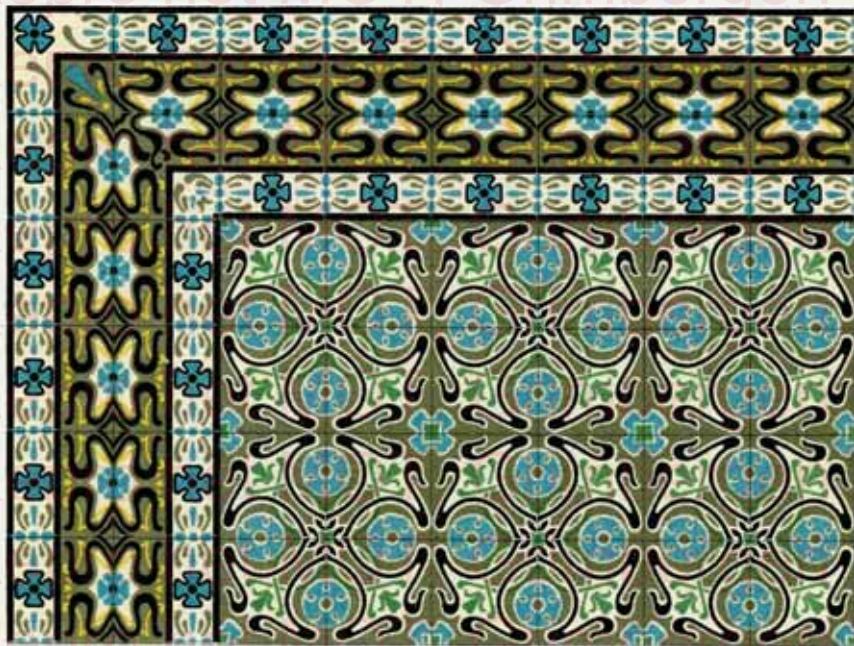

CÉRAMIQUES DE BOURLERS (S. A.)

ANCIENNES USINES MAUFROID

Carreaux de 164 × 164

Bordure N° 193

Fond N° 203