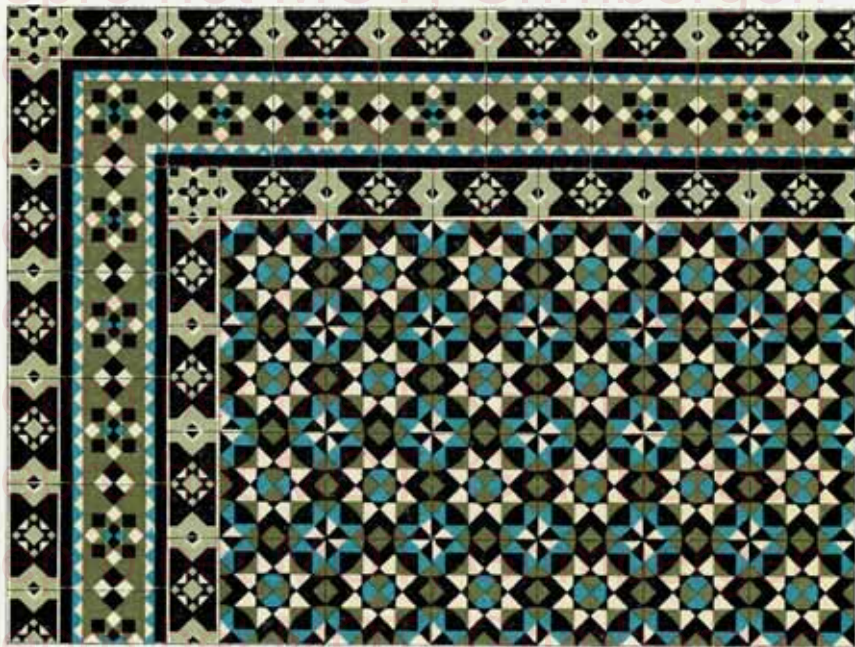

CÉRAMIQUES DE BOURLERS (S. A.)

ANCIENNES USINES MAUFRÖID

Carreaux de 141 × 141

Filet N° 554 Bordure N° 703 Filet N° 554

Fond N° 604