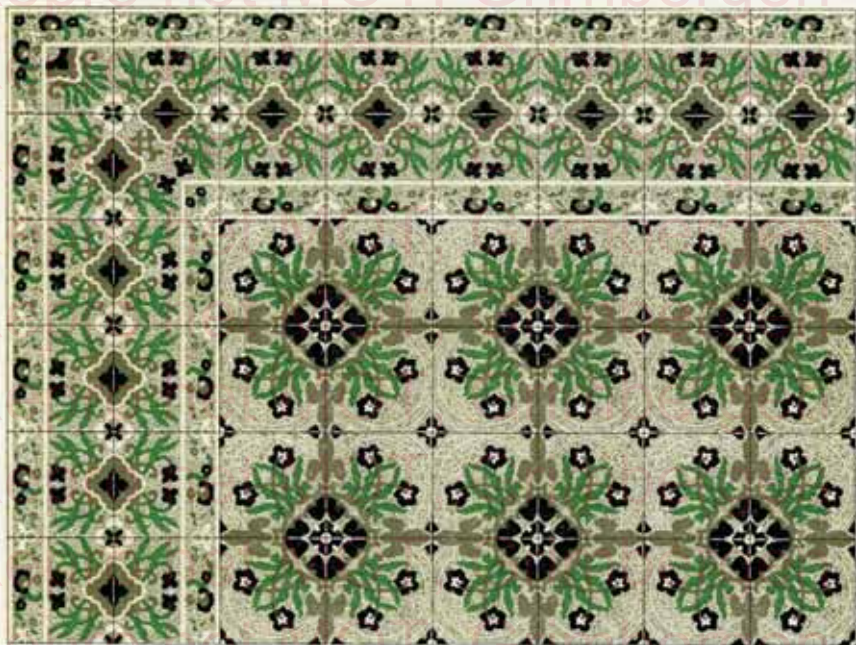

CÉRAMIQUES DE BOURLERS (S. A.)

ANCIENNES USINES MAUFROID

Carreaux de 141 × 141

Bordure N° 707

Fond N° 613