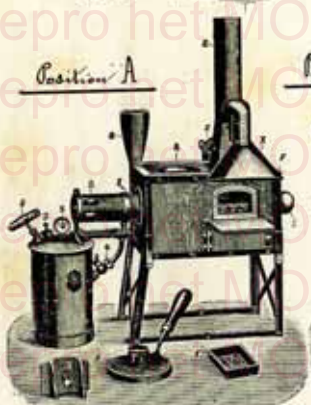

APPAREILS ET PRODUITS CHIMIQUES POUR LES SCIENCES, L'INDUSTRIE ET LES ARTS

Exportation **JOS. MARCHAL**

1891 - 1900
Téléphone 6000
Télégrammes
MARCHAL CHIMISSE BRUXELLES

BRUXELLES 1910
Avenue Van Volxem 316

Position A

Position B

Appareil démonté

Tourneau-Moufle
démontable
pour fonder

Chalumeau Automatique
pour les
Eaux d'Or et d'Argent

jDavid