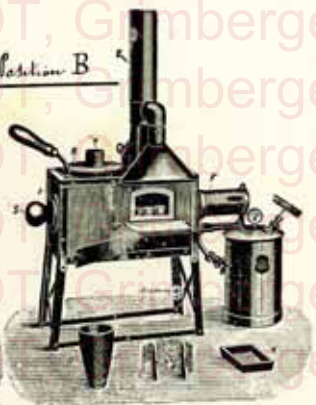

APPAREILS ET PRODUITS CHIMIQUES POUR LES SCIENCES, L'INDUSTRIE ET LES ARTS

Exportation **JOS. MARCHAL**

1891 - 1900
Téléphone 6000
Télégrammes
MARCHAL CHIMISSE BRUXELLES

BRUXELLES 1910
Avenue Van Volxem 316

Position A

Position B

Appareil démonté

Tourneau-Moufle
démontable
pour fonder

Chalumeau Automatique
pour les
Eaux d'Or et d'Argent

jDavid