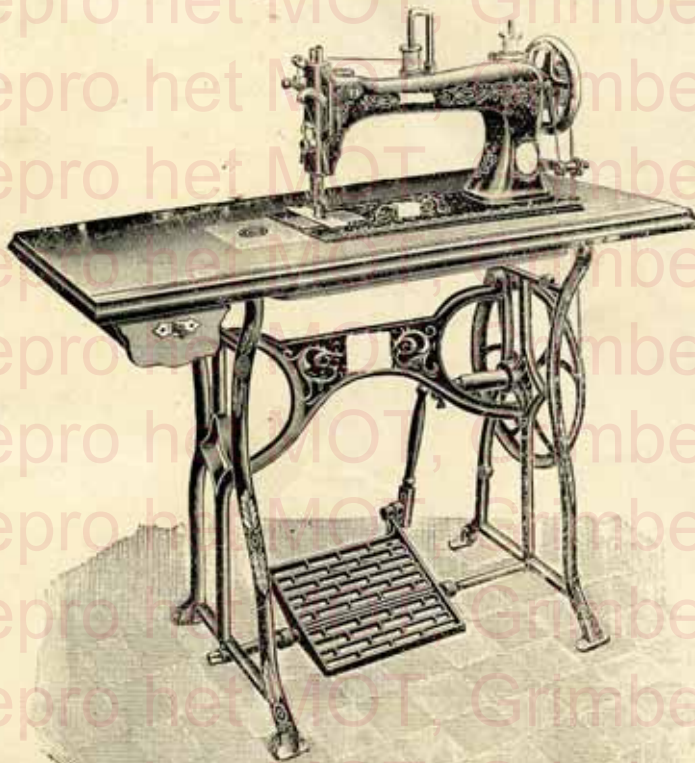

## TITANIA

à canette centrale

met middenbobijn

Nouvelle machine à coudre, très forte, spécialement pour fort travaux, tapis, couvertures, confections, militaires, selliers, cordonniers, etc.

Très recommandée pour tous les forts travaux.