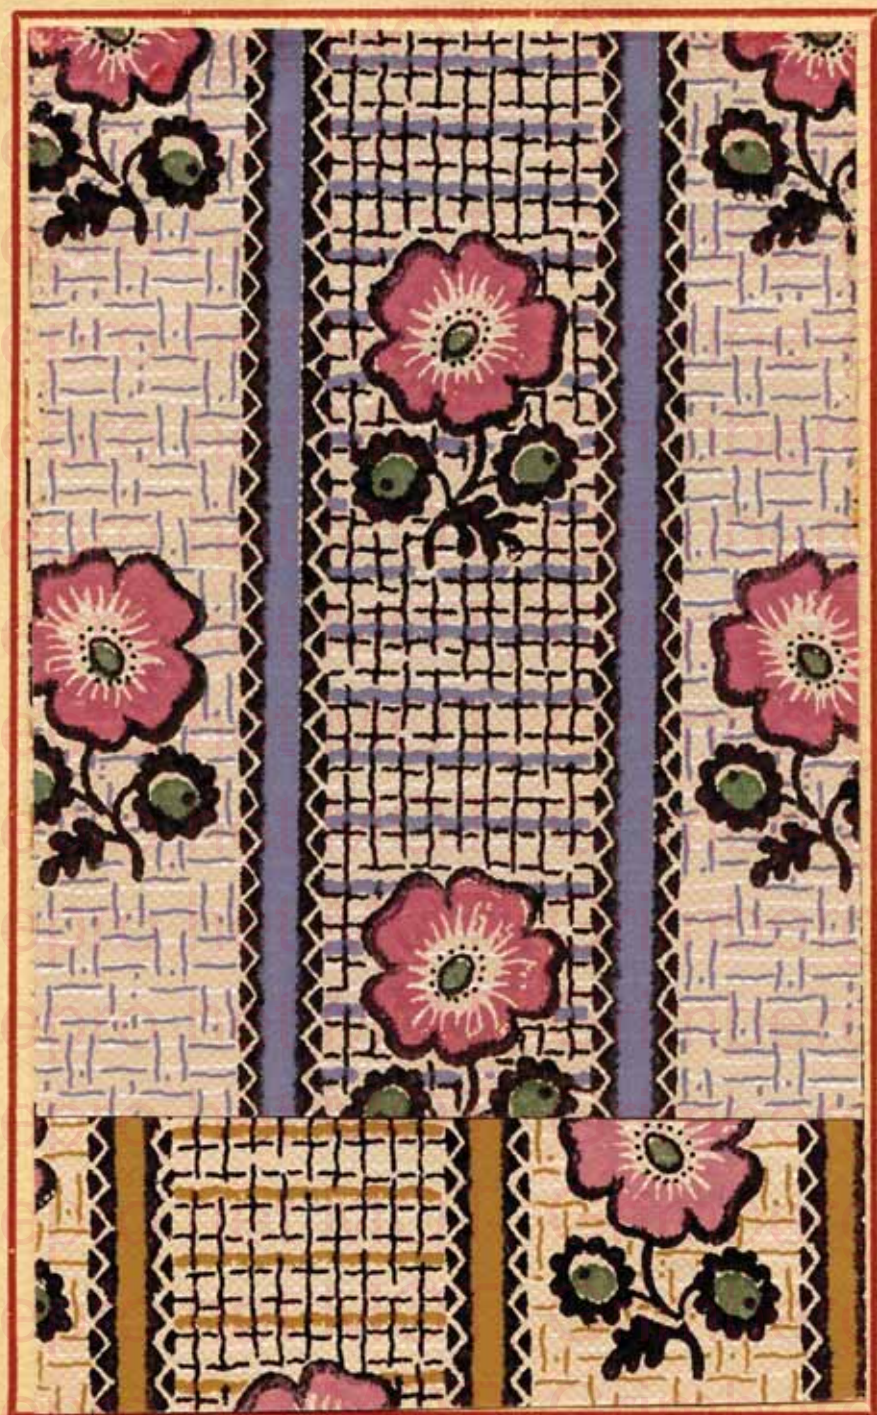

NDONCK, 130-132, RU

que article se trouvent sous le