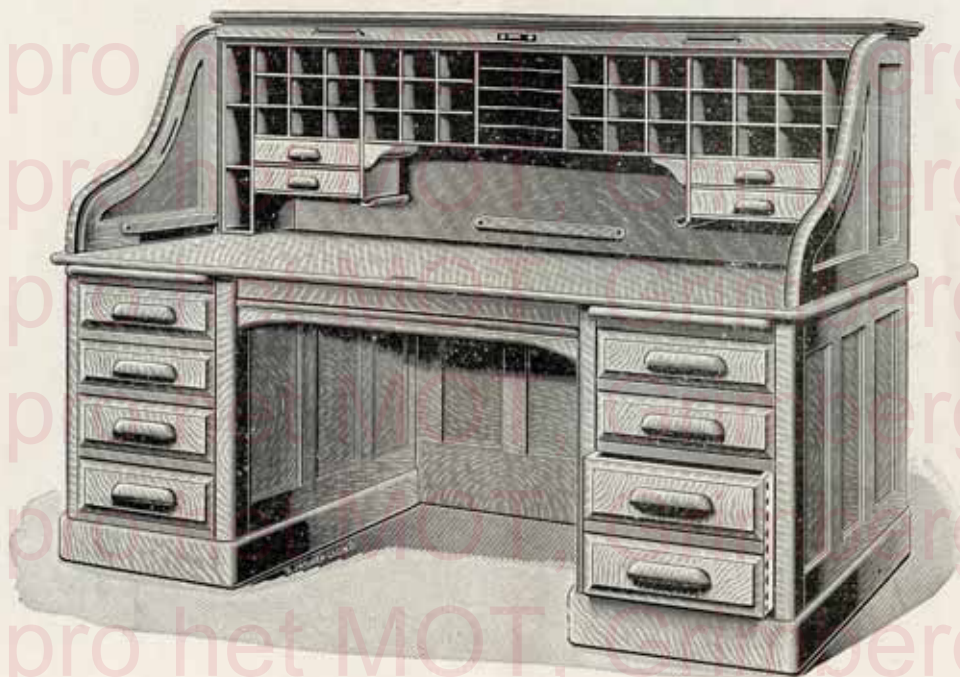

Bureaux à volets (Luxe) = Grand format spécial

N° 14 $\frac{1}{2}$. — Long. 1^m65, Larg. 0^m92, Haut. 1^m32. **Chêne poli, 325 francs**
» 15 $\frac{1}{2}$.   » 1^m82,   »   »   »   »   **375 »**