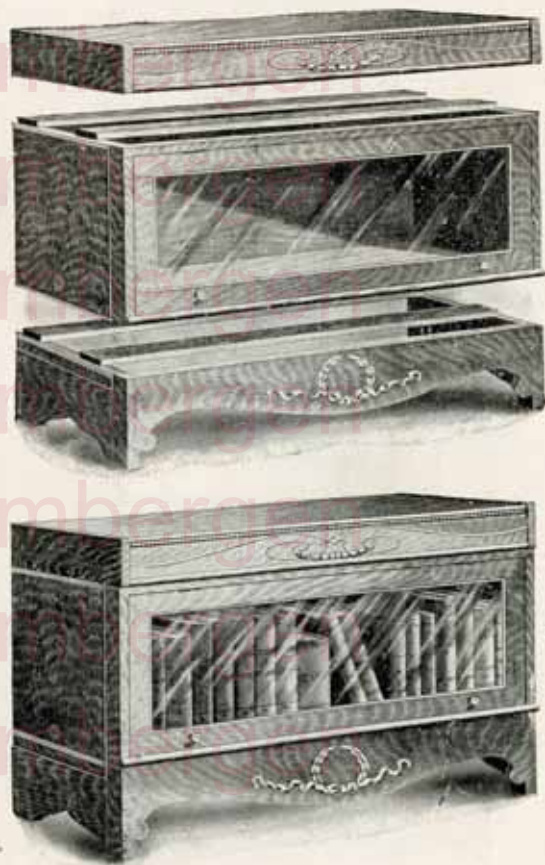

Bibliothèque démontable

Dessus, 15 francs, Section, 25 francs, Base 20 francs

Meuble complet composé des 3 pièces ci-contre, 60 francs

Les sections se vendent séparément

Tables d'Administration

N^o 74. — Long. 2^m15, Larg. 0^m90. **Chêne poli, 95 francs**

» 75. » 2^m45, » » 110 »

Sections ajustables l'une dans l'autre

Meuble complet composé des 3 pièces ci-dessus

Classeurs à fiches

Prix
selon
grandeur

Classeur à vingt-six tiroirs — Fermeture automatique
N^o 200. — Haut. 1^m52, Larg. 0^m79, Prof. 0^m51. Chêne poli, 225 fr.