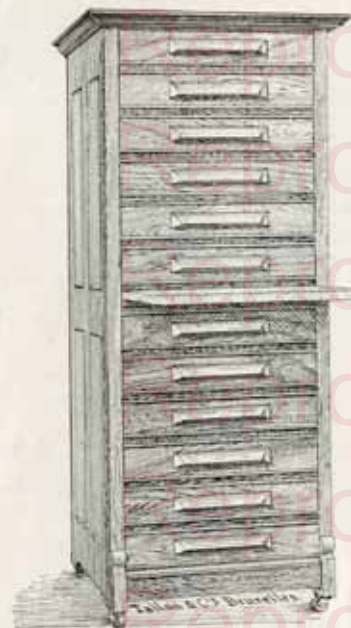

Bibliothèque démontable

Dessus, 15 francs, Section, 25 francs, Base 20 francs

Meuble complet composé des 3 pièces ci-contre, 60 francs

Les sections se vendent séparément

Tables d'Administration

N^o 74. — Long. 2^m15, Larg. 0^m90. **Chêne poli, 95 francs**

» 75. » 2^m45, » » 110 »

Sections ajustables l'une dans l'autre

Meuble complet composé des 3 pièces ci-dessus

Classeurs à fiches

Prix
selon
grandeur

Classeur à vingt-six tiroirs — Fermeture automatique
N^o 200. — Haut. 1^m52, Larg. 0^m79, Prof. 0^m51. Chêne poli, 225 fr.

Meuble - Classeur

Douze tiroirs, fermeture automatique

N^o 505Haut. 1^m63, Larg. 0^m71, Prof. 0^m53**Chêne poli 175 francs****Bibliothèques vitrées****Deux portes**Larg. 1^m30, Haut. 2^m35. **Chêne, 195 francs**La même avec base, 2 tiroirs, **225 francs****Une porte**Avec base, 1 tiroir, **160 francs**Larg. 0^m80, Haut. 2^m20