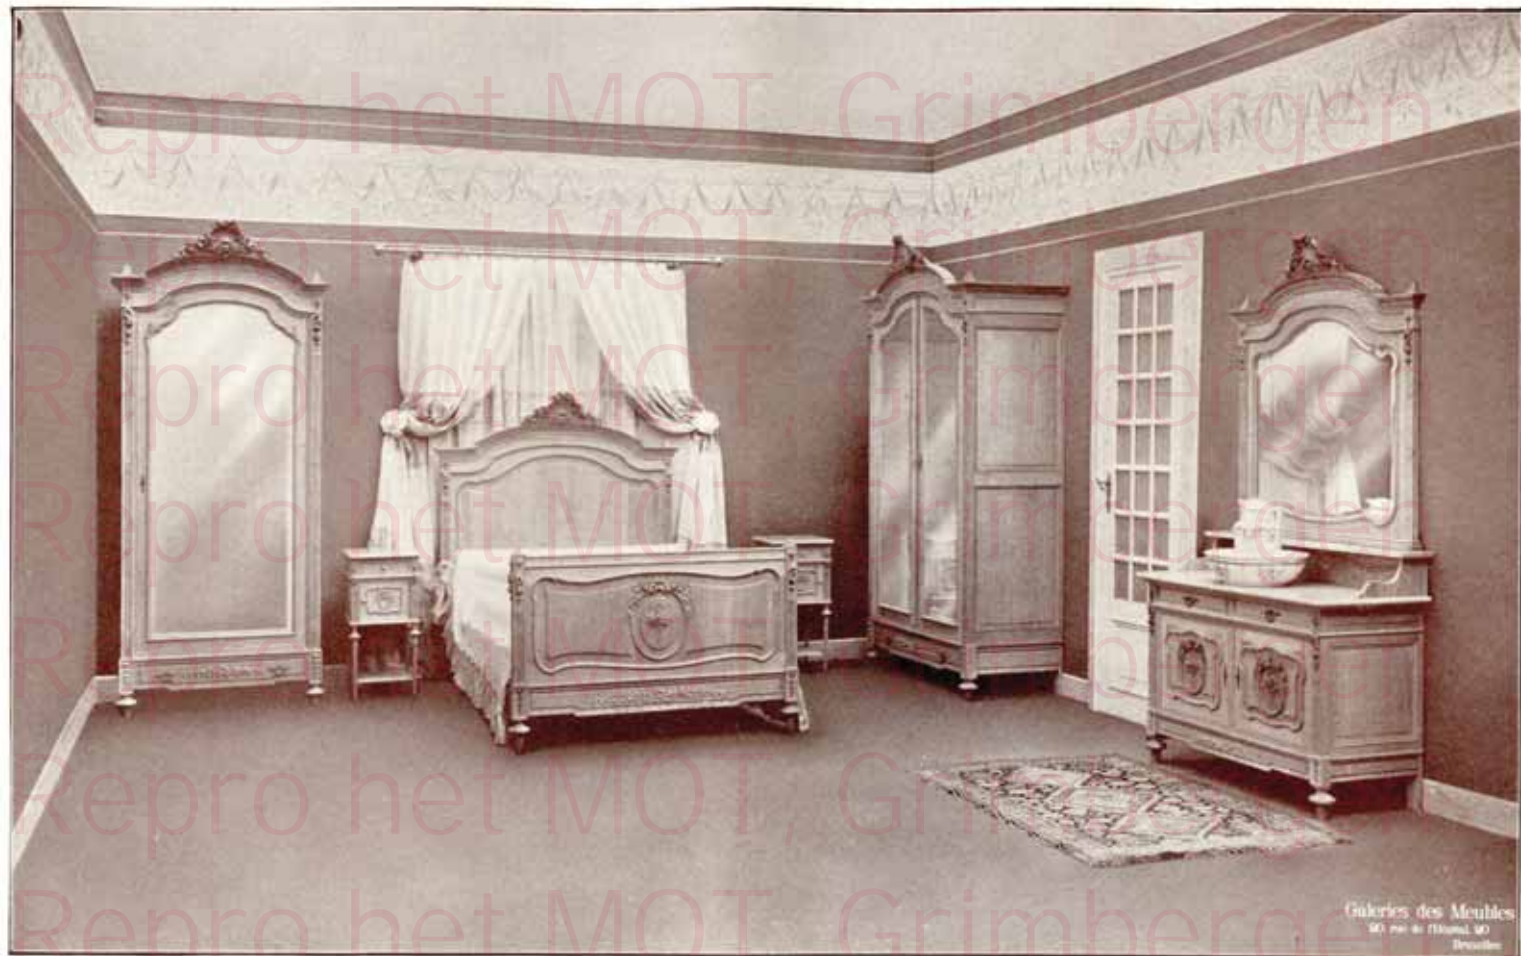

Repro het MOT, Grimbergen

N° 17. — Chambre à coucher Louis XVI en chêne massif, fumé et ciré, composée de :

1 garde-robe penderie et lingerie, 1 lavabo, 1 lit de milieu avec sommier, 2 tables de nuit . . . . . Fr. **745.00**

**Tous nos mobiliers sont garantis**

Repro het MOT, Grimbergen

Galerie des Meubles  
90, rue de l'Alouette, 90  
Bruxelles

N° 18. — Chambre à coucher Louis XVI transition en chêne massif, ciré, composée de :