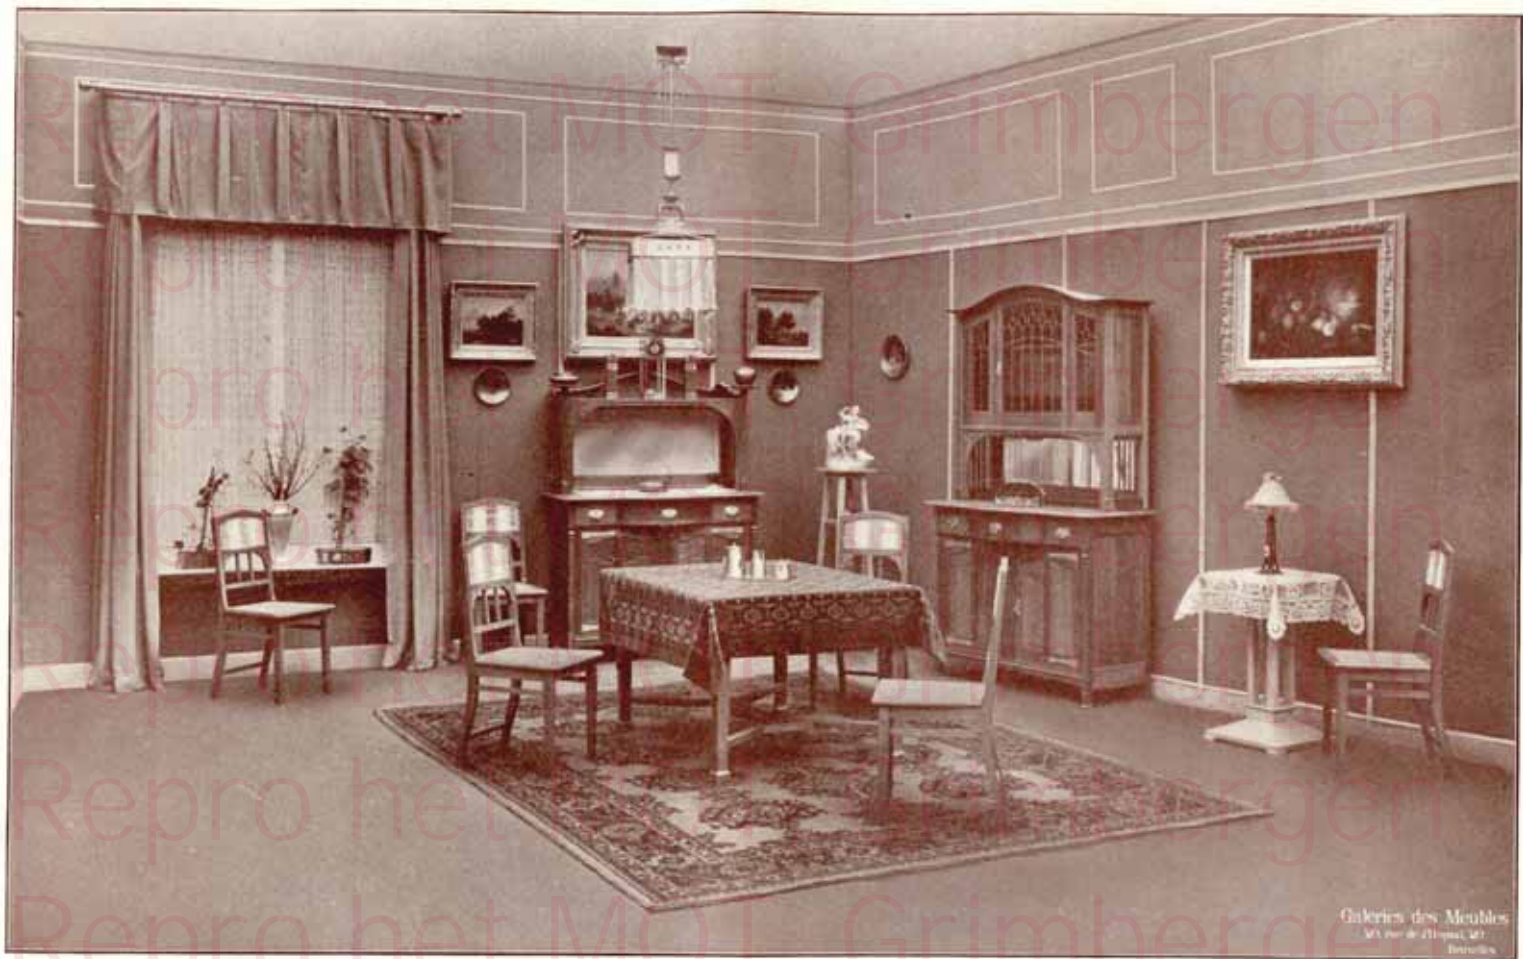

Galeries des Meubles
101 rue de l'Église, 101
Bruxelles

N° 12. — Mobilier de salle à manger n° 426 en chêne massif, fumé et ciré, composée de :

1 buffet, 1 dressoir, 1 table 3 allonges, 6 chaises garnies de moquette et 1 glace cheminée. . . . . Fr. 900.00

Tous dessins et devis gratuits sur simple demande