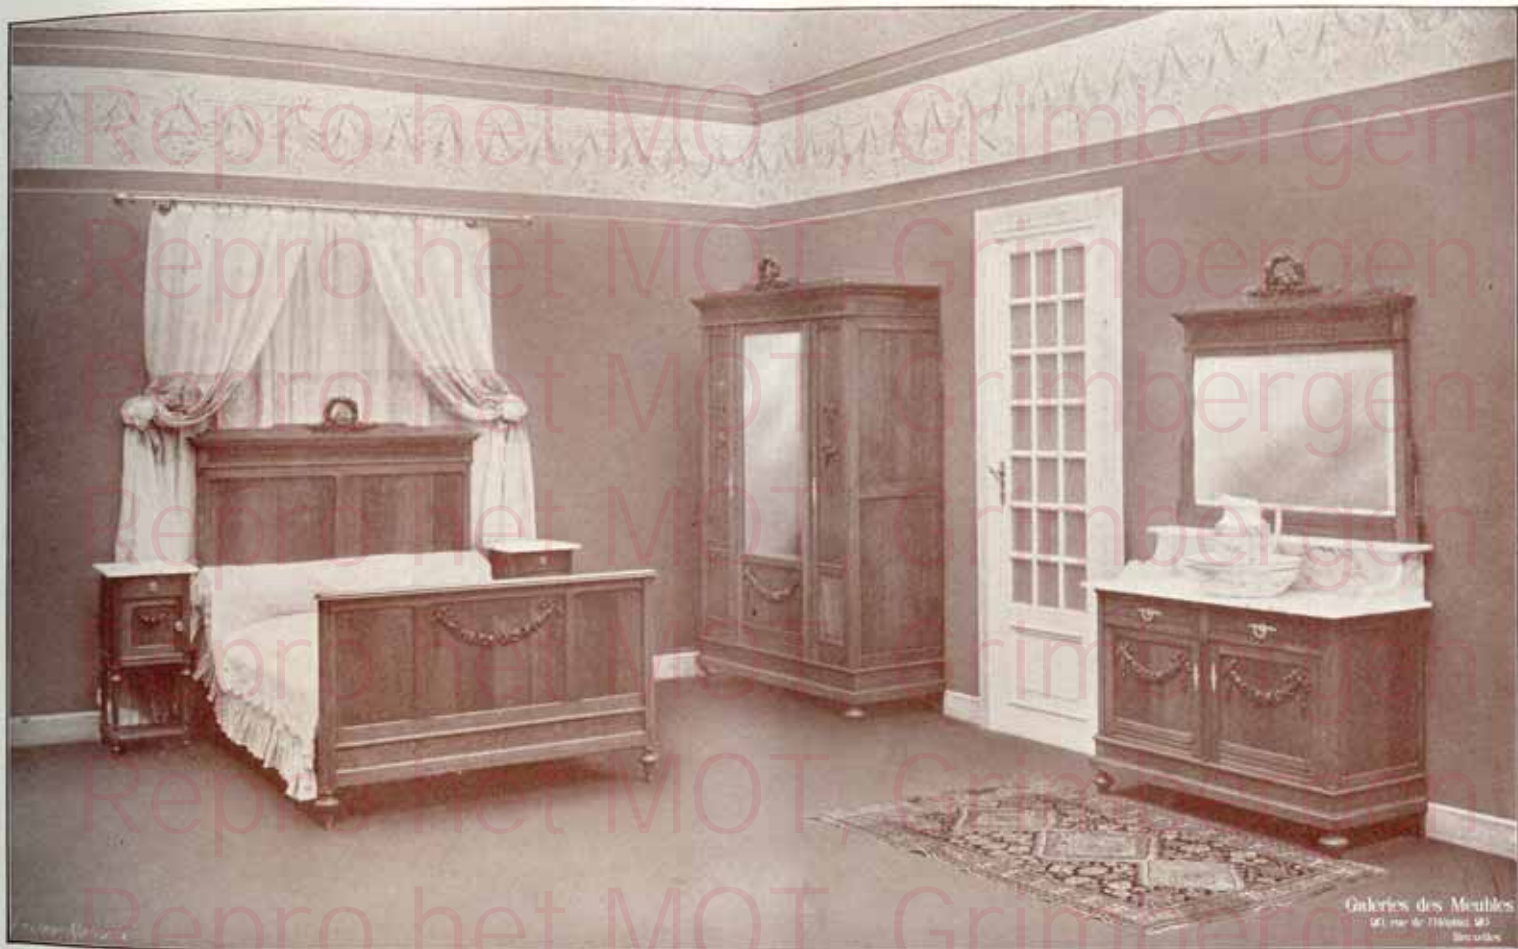

N° 17. — Chambre à coucher Louis XVI en chêne massif, fumé et ciré, composée de :

1 garde-robe penderie et lingerie, 1 lavabo, 1 lit de milieu avec sommier, 2 tables de nuit . . . . . Fr. **745.00**

Tous nos mobiliers sont garantis

Repro het MOT, Grimbergen