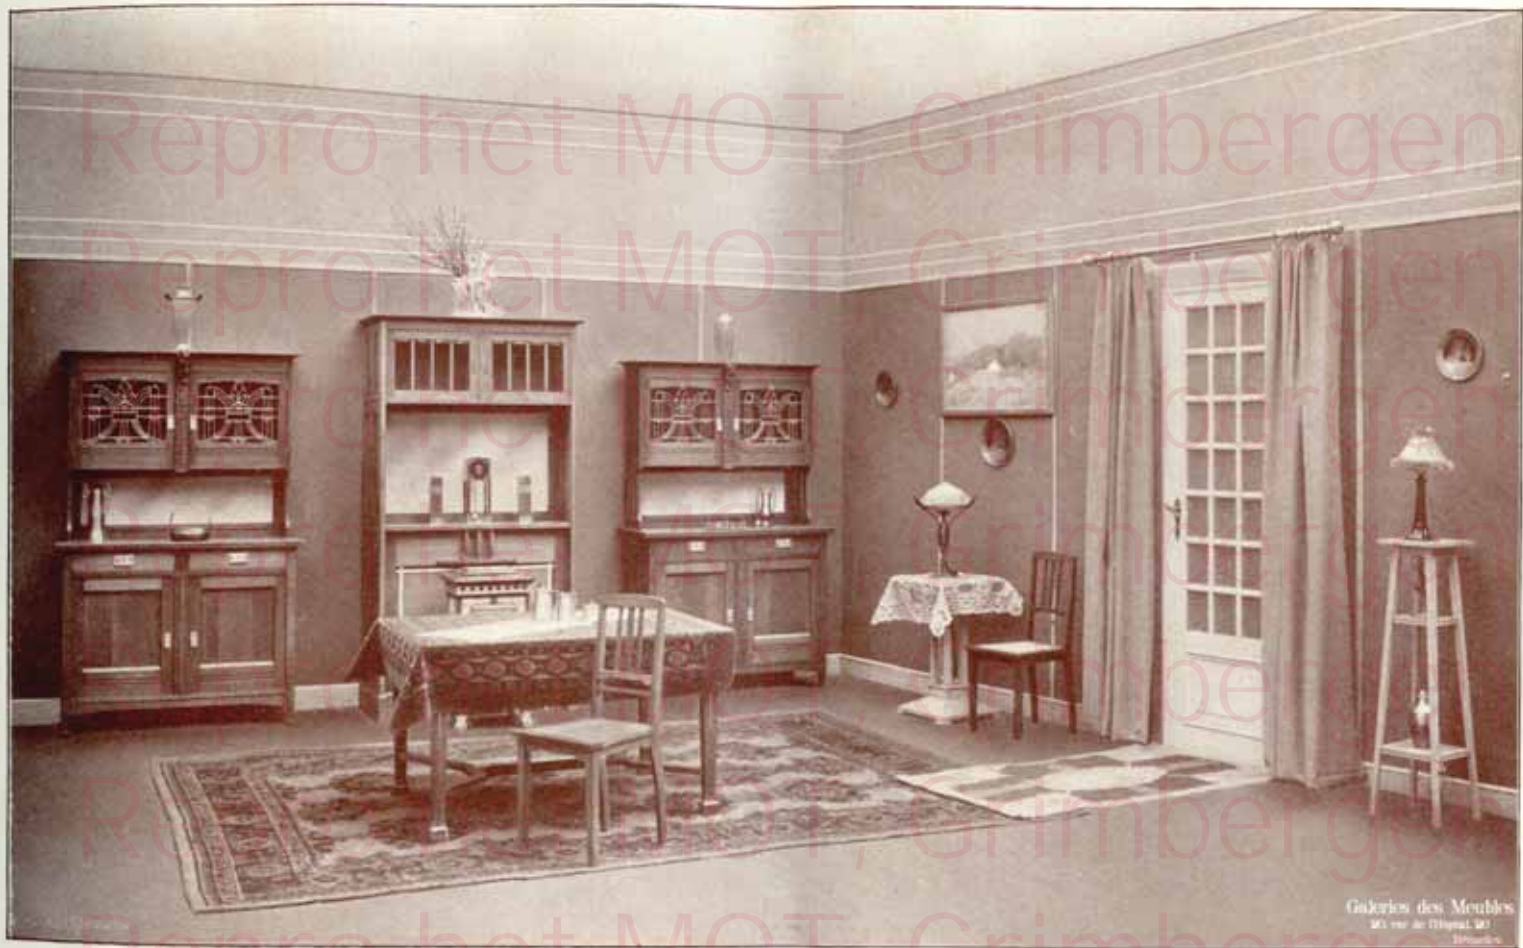

N° 5. — Mobilier de salle à manger n° 14 en chêne massif, fumé et ciré, composée de :

2 buffets, 1 table 3 allonges, 6 chaises cannées, 1 glace de cheminée . . . . . Fr. 675.00

Tous nos meubles se font en chêne, noyer, acajou, etc.