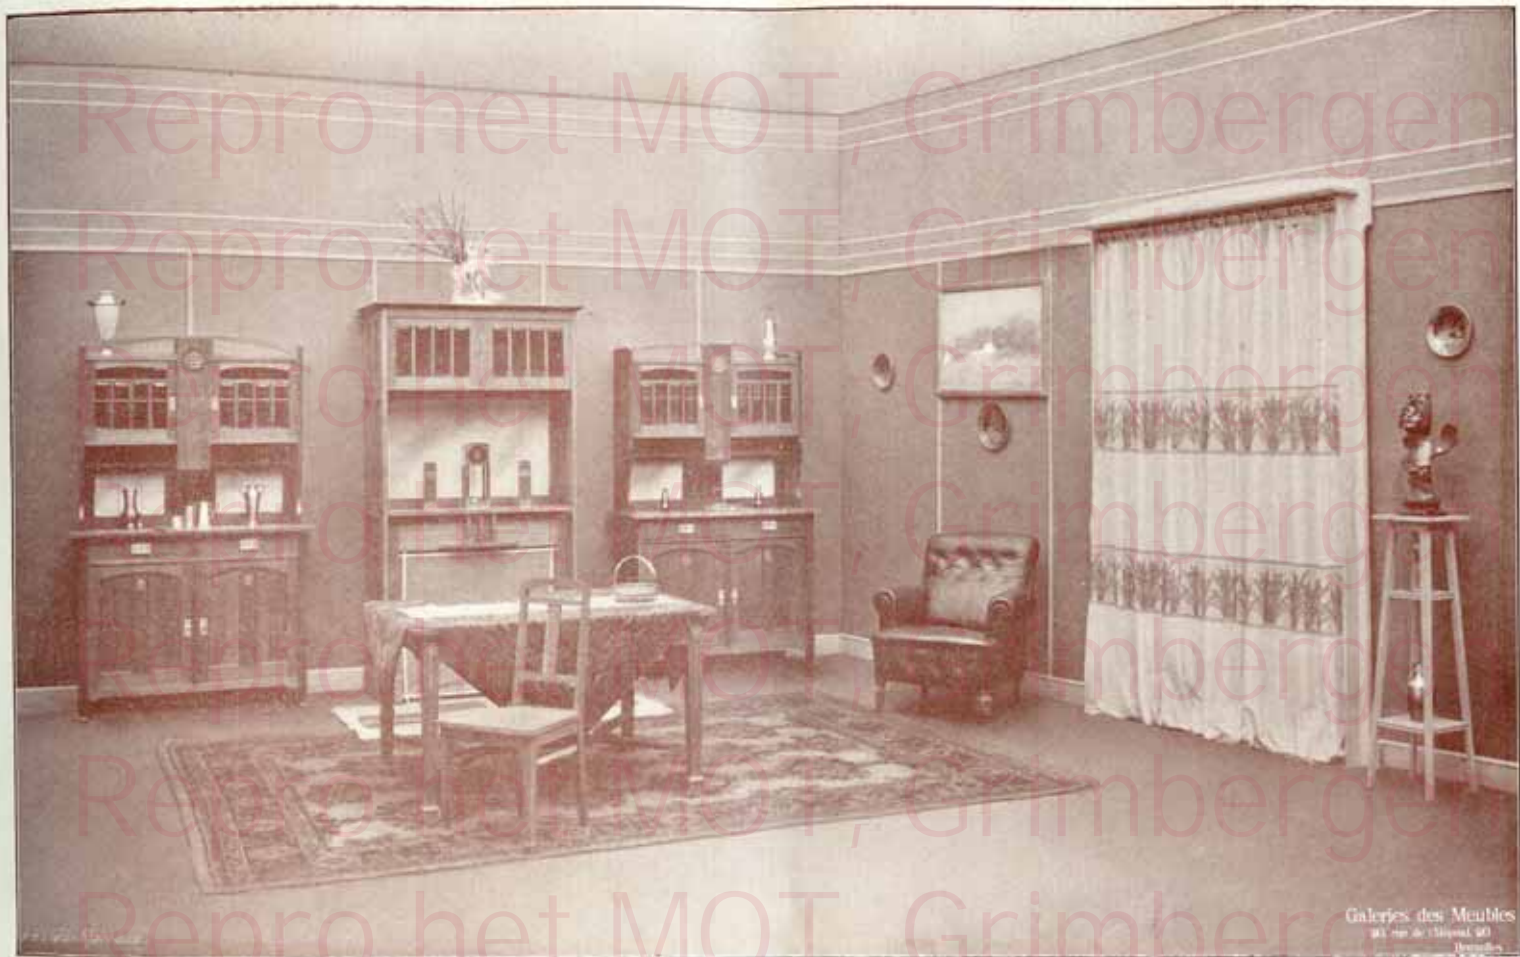

DEVIS ET DESSINS SUR DEMANDE

1.° 2. — Mobilier de salle à manger n° 60 en chêne massif, fumé et ciré, composé de :

1 buffet, 1 dresseoir, 1 table 3 allonges, 6 chaises pailées .. .. .	Fr. 525.00
1 lyre carrée au gaz et à pompe, cuivre mat. . . . .	Fr. 95.00