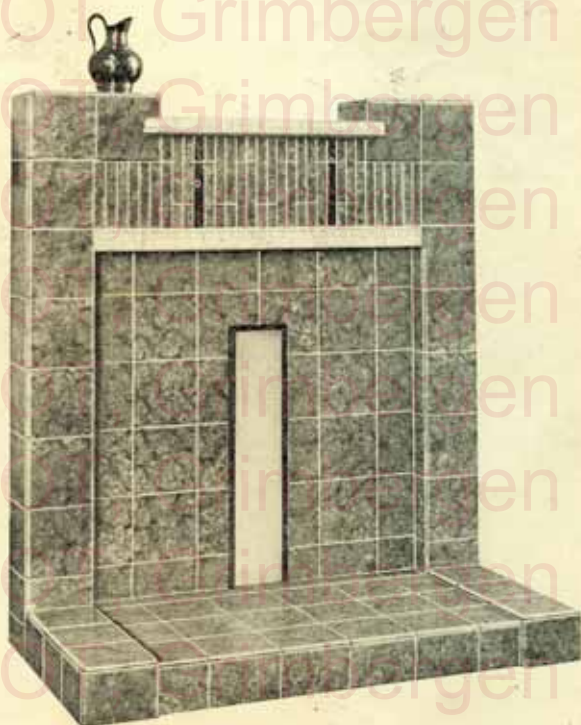

LARGEUR	:	112	CM
HAUTEUR	:	97	..
EPAISSEUR	:	15	..
OUVERTURE	:	80 X 41	..
ETAGERE	:	81 X 20	..
SOCLE	:	112 X 30	..
PROJECTION-TOTALE	:	45	..

E.F. 635

BREEDTE	:	112	CM
HOOGTE	:	97	..
DIKTE	:	15	..
OPENING	:	80 X 41	..
SCHOUWBLAD	:	81 X 20	..
VOORHAARD	:	112 X 30	..
TOTALE VOORUITSPRONG	:	45	..

E. F. 635 F. C.

LARGEUR	:	112	CM
HAUTEUR	:	120	..
EPAISSEUR	:	15	..
OUVERTURE	:	75 X 75	..
ETAGERE	:	81 X 20	..
SOCLE	:	112 X 45	..
PROJECTION TOTALE	:	60	..

E. F. 635 F. C.

BREEDTE	:	112	CM
HOOGTE	:	120	..
DIKTE	:	15	..
OPENING	:	75 X 75	..
SCHOUWBLAD	:	81 X 20	..
VOORHAARD	:	112 X 45	..
TOTALE VOORUITSPRONG	:	60	..