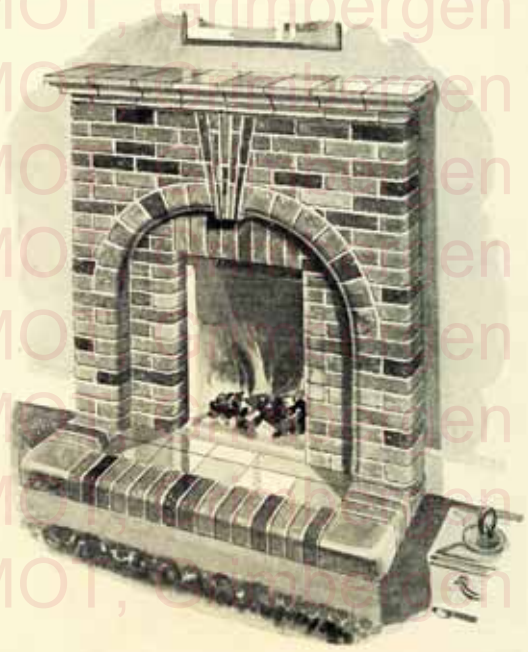

LARGEUR	↑	153	CM
HAUTEUR	↑	107	..
EPAISSEUR	↑	15	..
ETAGÈRE	↑	168 X 23	..
OUVERTURE	↑	83 X 83	..
SOCLE	↑	148 X 55	..

E.F. 376

BREEDTE	↑	153	CM
HOOGTE	↑	107	..
DIKTE	↑	15	..
SCHOUWBLAD	↑	168 X 23	..
OPENING	↑	83 X 83	..
VOORHAARD	↑	148 X 55	..

E.F. 301

LARGEUR	↑	102	CM
HAUTEUR	↑	104	..
EPAISSEUR	↑	15	..
ETAGÈRE	↑	115 X 23	..
OUVERTURE	↑	60 X 41	..
SOCLE	↑	102 X 56	..

E.F. 301

BREEDTE	↑	102	CM
HOOGTE	↑	104	..
DIKTE	↑	15	..
SCHOUWBLAD	↑	115 X 23	..
OPENING	↑	60 X 41	..
VOORHAARD	↑	102 X 56	..