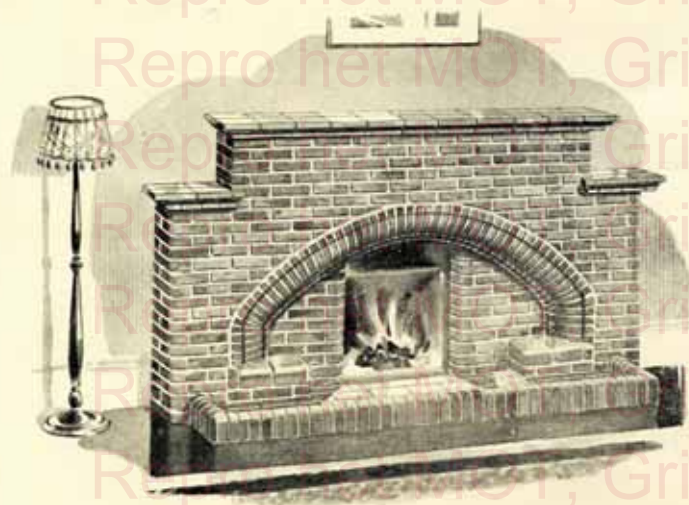

E.F. 373

BREEDTE	1	122	CM
HOOGTE	1	110	..
DIKTE	1	15	..
SCHOUWBLAD	1	137 X 23	..
OPENING	1	60 X 46	..
VOORHAARD	1	122 X 45	..

E.F. 371

LARGEUR	1	200	CM
HAUTEUR	1	112	..
EPAISSEUR	1	23	..
ETAGÈRE	1	168 X 30	..
OUVERTURE	1	60 X 46	..
SOCLE	1	183 X 40	..

E.F. 371

BREEDTE	1	200	CM
HOOGTE	1	112	..
DIKTE	1	23	..
SCHOUWBLAD	1	168 X 30	..
OPENING	1	60 X 46	..
VOORHAARD	1	183 X 40	..