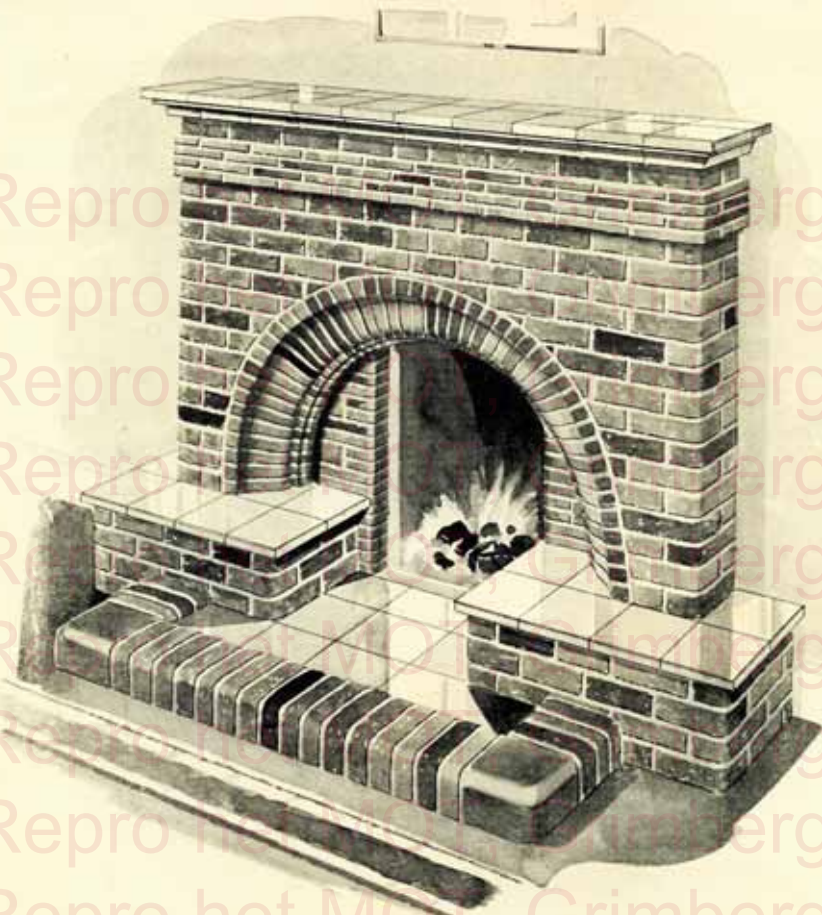

E.F. 345

LARGEUR	:	137	CM
HAUTEUR	:	109	"
EPAISSEUR	:	23	"
ETAGERE	:	150 X 30	"
OUVERTURE	:	60 X 43	"
SOCLE	:	122 X 61	"
LARGEUR EXT.	:	170	"

E.F. 345

BREEDTE	:	137	CM
HOOGTE	:	109	"
DIKTE	:	23	"
SCHOUWBLAD	:	150 X 30	"
OPENING	:	60 X 46	"
VOORHAARD	:	122 X 61	"
BREEDTE EXT.	:	170	"

RUSTIEKE SCHOUWEN GALLEON

DE MODELLEN "GALLEON" WELKE WIJ U AANBIEDEN ZIJN VAN ARTISTIEKE OPVATTING EN WORDEN IN ONDERDELEN VERVAARDIGD IN ONZE WERKHUIZEN. HIERUIT VOLGT DAT HET PLAATSEN ONZER SCHOUWEN HEEL EENVOUDIG EN VOORDELIG WORDT, ZODAT HET AANKOPEN VAN DEZE MOOIE VERWEZENLIJINGEN IN IEDERS BEREIK LIGT.

DE SCHOUWEN "GALLEON" ZIJN GEPREFABRICEEED EN GEREED OM TER PLAATSE GEMONTEERD TE WORDEN.

DE STENEN GEBRUIKT VOOR HET VERVAARDIGEN ONZER SCHOUWEN BESTAAN IN ALLERLEI MOOIE KLEUREN EN HET GEHEEL GEEFT EEN ZEER GEZOCHTE INDRUK VAN OUDHEID.

DE SCHOUWEN WORDEN AANGEBODEN IN EEN GROTE VERScheidenHEID VAN AANTREKKELIJKE MODELLEN, TENEINDE DE ALGEMENE AANVRAAG TE BEVREDIGEN WAT BETREFT AFMETINGEN EN VOORSTELLING.