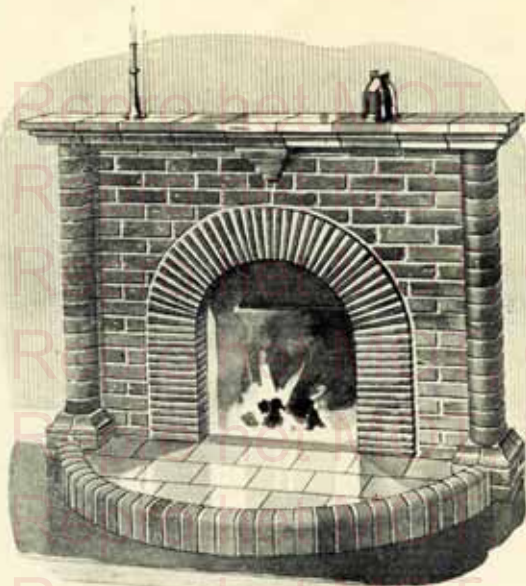

E.F. 378

LARGEUR	1	122	CM
HAUTEUR	1	100	..
EPAISSEUR	1	23	..
ETAGERE	1	135 X 23	..
OUVERTURE	1	60 X 46	..
SOCLE	1	60 X 8	..

E.F. 378

BREEDTE	1	122	CM
HOOGTE	1	100	..
DIKTE	1	23	..
SCHOUWBLAD	1	135 X 23	..
OPENING	1	60 X 46	..
VOORHAARD	1	60 X 8	..

E.F. 317

LARGEUR	1	122	CM
HAUTEUR	1	108	..
EPAISSEUR	1	23	..
ETAGERE	1	135 X 30	..
OUVERTURE	1	60 X 41	..
SOCLE	1	64 X 8	..

E.F. 317

BREEDTE	1	122	CM
HOOGTE	1	108	..
DIKTE	1	23	..
SCHOUWBLAD	1	135 X 30	..
OPENING	1	60 X 41	..
VOORHAARD	1	64 X 8	..