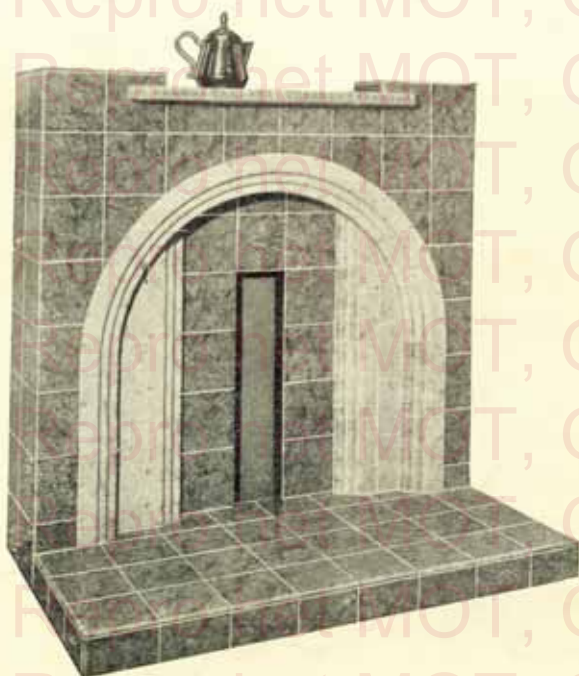

E.F. 618

LARGEUR	:	122	CM
HAUTEUR	:	100	..
EPAISSEUR	:	15	..
OUVERTURE	:	60 X 41	..
ETAGÈRE	:	78 X 20	..
SOCLE	:	122 X 39	..
PROJECTION TOTALE	:	54	..

E.F. 618

BREEDTE	:	122	CM
HOOGTE	:	100	..
DIKTE	:	15	..
OPENING	:	60 X 41	..
SCHOUWBLAD	:	78 X 20	..
VOORHAARD	:	122 X 39	..
TOTALE VOORUITSPRONG	:	54	..

E.F. 618 F.C.

LARGEUR	:	122	CM
HAUTEUR	:	112	..
EPAISSEUR	:	15	..
OUVERTURE	:	78 X 45	..
ETAGÈRE	:	76 X 20	..
SOCLE	:	122 X 45	..
PROJECTION TOTALE	:	60	..

E.F. 618 F.C.

BREEDTE	:	122	CM
HOOGTE	:	112	..
DIKTE	:	15	..
OPENING	:	78 X 45	..
SCHOUWBLAD	:	76 X 20	..
VOORHAARD	:	122 X 45	..
TOTALE VOORUITSPRONG	:	60	..