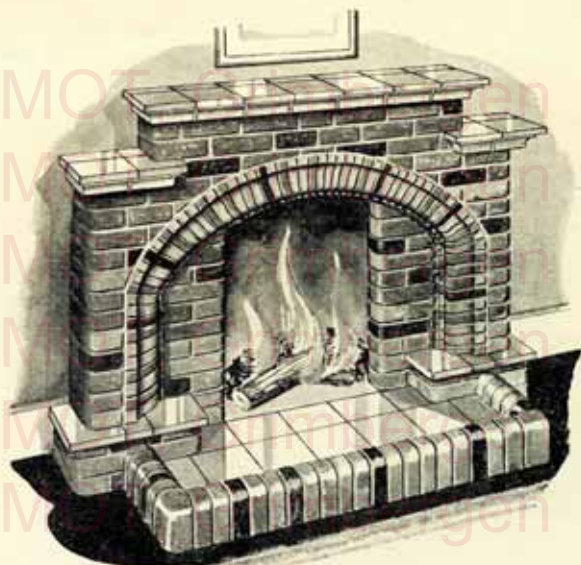

E.F. 397

LARGEUR	1	137	CM
HAUTEUR	1	100	"
EPAISSEUR	1	23	"
ETAGERE	1	107 X 30	"
OUVERTURE	1	60 X 46	"
SOCLE	1	115 X 23	"

E.F. 397

BREEDTE	1	137	CM
HOOGTE	1	100	"
DIKTE	1	23	"
SCHOUWBLAD	1	107 X 30	"
OPENING	1	60 X 46	"
VOORHAARD	1	115 X 23	"