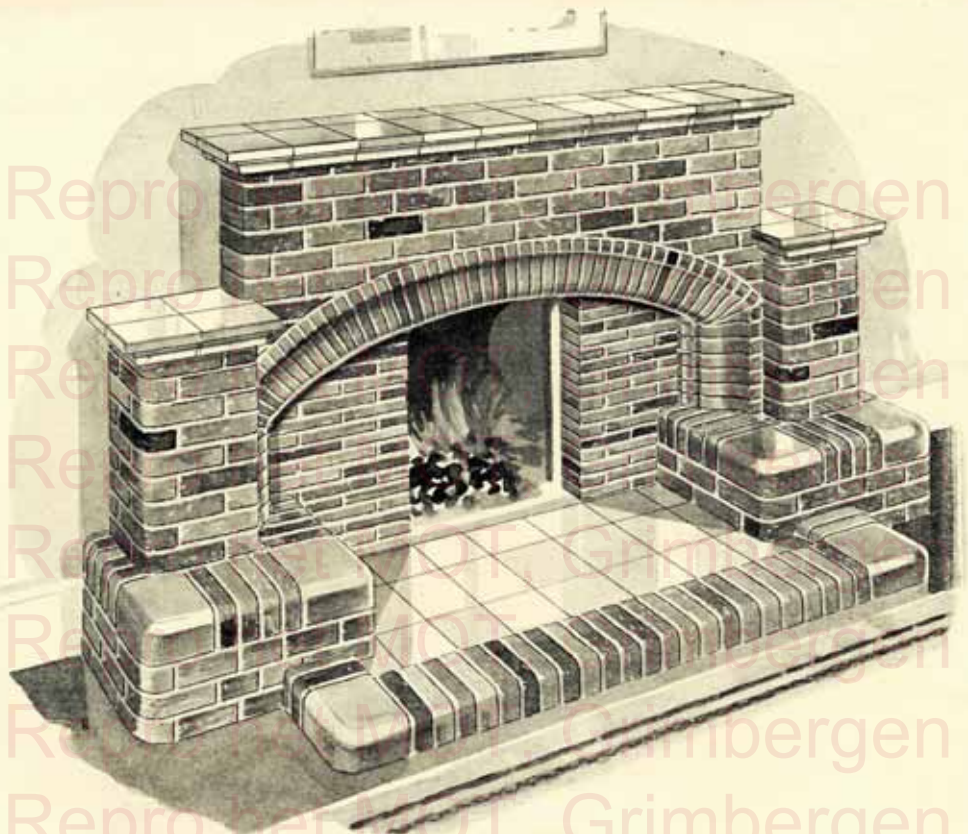

E.F. 316

LARGEUR	:	192	CM
HAUTEUR	:	110	"
EPAISSEUR	:	37	"
ETAGÈRE	:	153 X 30	"
OUVERTURE	:	60 X 46	"
ROCLE	:	137 X 66	"

E.F. 316

BREEDTE	:	192	CM
HOOGTE	:	110	"
DIKTE	:	37	"
SCHOUWBLAD	:	153 X 30	"
OPENING	:	60 X 46	"
VORHAARD	:	137 X 66	"

CHEMINÉES RUSTIQUES GALLEON

LES MODÈLES "GALLEON" QUE NOUS VOUS PRÉSENTONS SONT D'UNE CONCEPTION ARTISTIQUE ET FABRIQUÉS EN SECTIONS DANS NOS ATELIERS. IL S'ENSUIT QUE L'INSTALLATION DE NOS CHEMINÉES DEVIENT TRÈS SIMPLE ET PEU CÔUTEUSE CE QUI MET CES BELLES CRÉATIONS À LA PORTEE DE TOUTES LES BOURSES.

LES CHEMINÉES "GALLEON" SONT PRÉFABRIQUÉES ET PRÊTES À ÊTRE ASSEMBLÉES SUR PLACE.

LES BRIQUETTES QUI SERVENT À LA CONSTRUCTION DE NOS CHEMINÉES SONT RUGUEUSES ET DE TEINTS MULTICOLORES ET PRODUISENT UN EFFET D'ANTIQUE RECHERCHÉ.

LES CHEMINÉES SONT OFFERTES EN UNE GRANDE VARIÉTÉ DE MODÈLES ATTRAYANTS. PROPRE À SATISFAIRE LA DEMANDE GÉNÉRALE COMME DIMENSIONS ET PRÉSENTATION.