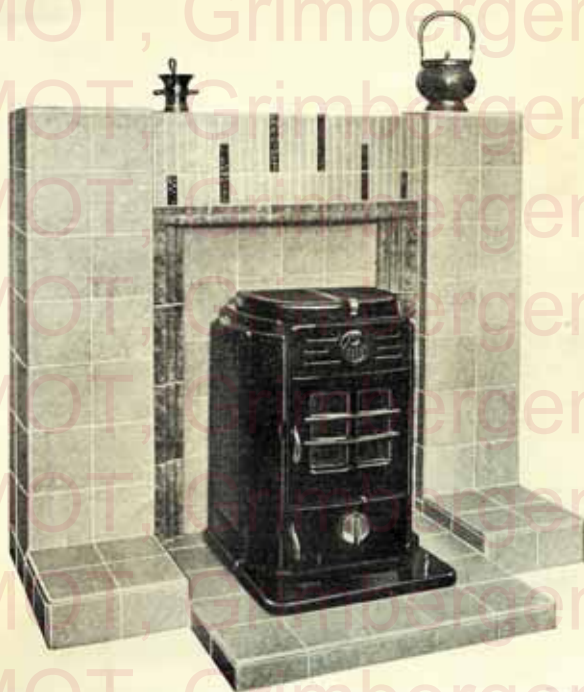

E.F. 635

E.F. 619

LARGEUR	:	137	CM
HAUTEUR	:	102	"
EPAISSEUR	:	15	"
OUVERTURE	:	60 X 41	"
ETAGERE	:	—	
SOCLE	:	137 X 30	"
PROJECTION TOTALE	:	45	"

E.F. 619

BREEDTE	:	137	CM
HOOGTE	:	102	"
DIKTE	:	15	"
OPENING	:	60 X 41	"
SCHOUWBLAD	:	—	
VOORHAARD	:	137 X 30	"
TOTALE VOORUITSPRONG	:	45	"

E.F. 619 F. C.

LARGEUR	:	137	CM
HAUTEUR	:	120	"
EPAISSEUR	:	15	"
OUVERTURE	:	75 X 60	"
ETAGERE	:	—	
SOCLE	:	75 X 60	"
PROJECTION TOTALE	:	75	"

E.F. 619 F. C.

BREEDTE	:	137	CM
HOOGTE	:	120	"
DIKTE	:	15	"
OPENING	:	75 X 60	"
SCHOUWBLAD	:	—	
VOORHAARD	:	75 X 60	"
TOTALE VOORUITSPRONG	:	75	"