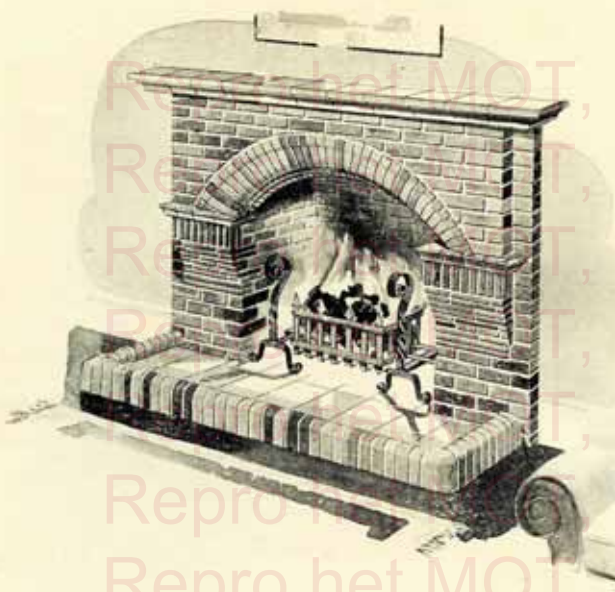

E.F. 376

LARGEUR	↑	153	CM
HAUTEUR	↑	107	..
EPAISSEUR	↑	15	..
ETAGÈRE	↑	168 X 23	..
OUVERTURE	↑	83 X 83	..
SOCLE	↑	148 X 55	..

E.F. 376

BREEDTE	↑	153	CM
HOOGTE	↑	107	..
DIKTE	↑	15	..
SCHOUWBLAD	↑	168 X 23	..
OPENING	↑	83 X 83	..
VOORHAARD	↑	148 X 55	..

E.F. 301

LARGEUR	↑	102	CM
HAUTEUR	↑	104	..
EPAISSEUR	↑	15	..
ETAGÈRE	↑	115 X 23	..
OUVERTURE	↑	60 X 41	..
SOCLE	↑	102 X 56	..

E.F. 301

BREEDTE	↑	102	CM
HOOGTE	↑	104	..
DIKTE	↑	15	..
SCHOUWBLAD	↑	115 X 23	..
OPENING	↑	60 X 41	..
VOORHAARD	↑	102 X 56	..