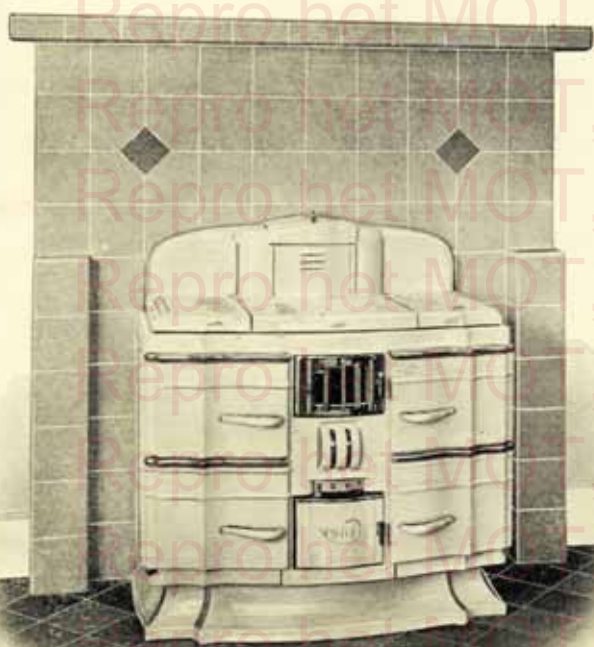

E.F. 804

LARGEUR	±	122	CM
HAUTEUR	±	107	"
EPAISSEUR	±	15	"
OUVERTURE	±	60 X 41	"
ETAGÈRE	±	71 X 20	"
SOCLE	±	122 X 39	"
PROJECTION TOTALE	±	54	"

E.F. 804

BREEDTE	±	122	CM
HOOGTE	±	107	"
DIKTE	±	15	"
OPENING	±	60 X 41	"
SCHOUWBLAD	±	71 X 20	"
VOORHAARD	±	122 X 39	"
TOTALE VOORUITSPRONG	±	54	"

LES CHEMINÉES "GALLEON" PRÉFABRIQUÉES, EN CARREAUX DE MAJOLIQUE, SONT UNE NOUVELLE CRÉATION QUI DÉPASSE EN BEAUTÉ TOUT CE QUI A ÉTÉ PRÉSENTÉ JUSQU'À PRÉSENT.

ELLES S'ENCADRENT HARMONIEUSEMENT AVEC VOTRE MOBILIER ET GARNISSENT AUSSI BIEN LES CHAMBRES QUE LE SALON OU LE LIVING.

LES CARREAUX EXISTENT EN UNE GAMME DE TONS ATTRAYANTS ET LES ACCESSOIRES EMPLOYÉS DANS NOS MODÈLES SONT DE TOUTE BEAUTÉ. CES CHEMINÉES MODERNES VOUS SONT PRÉSENTÉES "DE FAÇADE" MAIS NOUS FOURNISSEONS ÉGALEMENT, SUR DEMANDE, LES REVÊTEMENTS DE CÔTÉS POUR RECOURVIR LES CORPS DE CHEMINÉE.

TOUT COMME NOS CHEMINÉES RUSTIQUES, ELLES SONT PRÉFABRIQUÉES EN SECTIONS ET SONT PRÊTES À ÊTRE ASSEMBLÉES SUR PLACE.

K.I.T.

LARGEUR	±	140	CM
HAUTEUR	±	145	"
EPAISSEUR	±	15	"
ETAGÈRE	±	150	"
PROJECTION	±	30	"

K.I.T.

BREEDTE	±	140	CM
HOOGTE	±	145	"
DIKTE	±	15	"
SCHOUWBLAD	±	150	"
VOORUITSPRONG	±	30	"