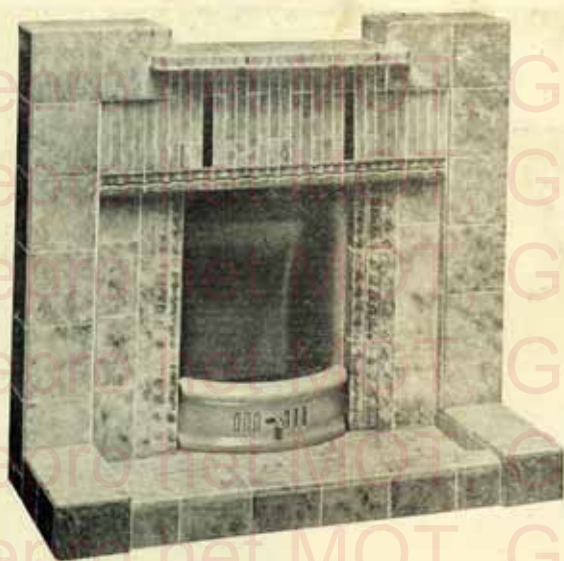

LARGEUR	:	112	CM
HAUTEUR	:	97	..
EPAISSEUR	:	15	..
OUVERTURE	:	80 X 41	..
ETAGERE	:	81 X 20	..
SOCLE	:	112 X 30	..
PROJECTION-TOTALE	:	45	..

E.F. 635

BREEDTE	:	112	CM
HOOGTE	:	97	..
DIKTE	:	15	..
OPENING	:	80 X 41	..
SCHOUWBLAD	:	81 X 20	..
VOORHAARD	:	112 X 30	..
TOTALE VOORUITSPRONG	:	45	..

E. F. 635 F. C.

LARGEUR	:	112	CM
HAUTEUR	:	120	..
EPAISSEUR	:	15	..
OUVERTURE	:	75 X 75	..
ETAGERE	:	81 X 20	..
SOCLE	:	112 X 45	..
PROJECTION TOTALE	:	60	..

E. F. 635 F. C.

BREEDTE	:	112	CM
HOOGTE	:	120	..
DIKTE	:	15	..
OPENING	:	75 X 75	..
SCHOUWBLAD	:	81 X 20	..
VOORHAARD	:	112 X 45	..
TOTALE VOORUITSPRONG	:	60	..