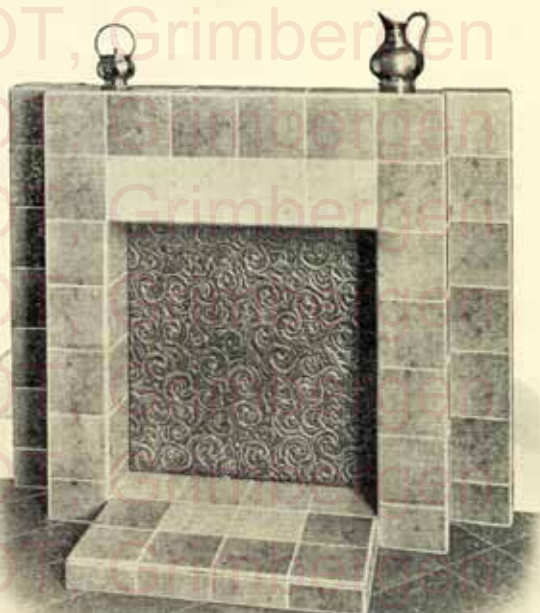

BMSRS

LARGEUR	:	120	CM
HAUTEUR	:	100	..
EPAISSEUR	:	15	..
OUVERTURE	:	60 X 60	..
ETAGÈRE	:	—	..
SOCLE	:	60 X 45	..
PROJECTION TOTALE	:	45	..

BMSRS

BREEDTE	:	120	CM
HOOGTE	:	100	..
DIKTE	:	15	..
OPENING	:	60 X 60	..
SCHOUWBLAD	:	—	..
VOORHAARD	:	60 X 45	..
TOTALE VOORUITSPRONG	:	45	..