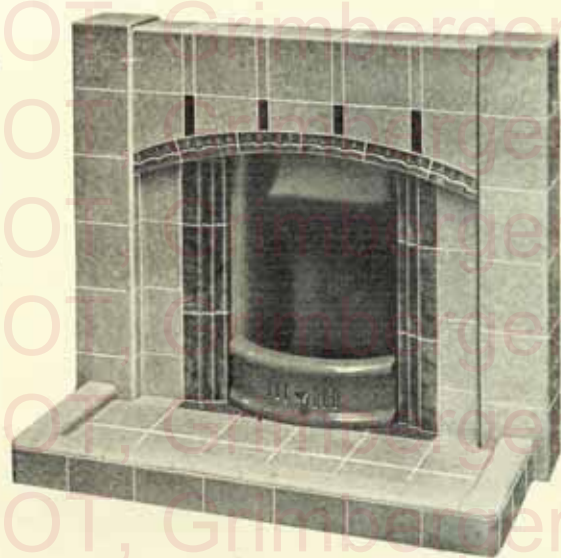

E.F. 613

LARGEUR	:	112	CM
HAUTEUR	:	92	"
EPAISSEUR	:	15	"
OUVERTURE	:	60 X 41	"
ETAGERE	:	—	"
SOCLE	:	107 X 39	"
PROJECTION TOTALE	:	54	"

E.F. 613

BREEDTE	:	112	CM
HOOGTE	:	92	"
DIKTE	:	15	"
OPENING	:	60 X 41	"
SCHOUWBLAD	:	—	"
VOORHAARD	:	107 X 39	"
TOTALE VOORUITSPRONG	:	54	"