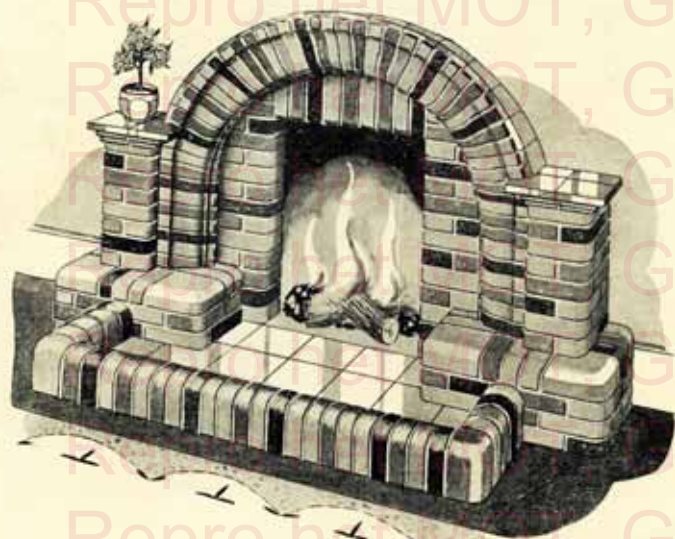

E.F. 398

BREEDTE	:	137	CM
HOOGTE	:	100	"
DIKTE	:	30	"
SCHOUWBLAD	:	30 X 30	"
OPENING	:	60 X 46	"
VOORHAARD	:	115 X 30	"