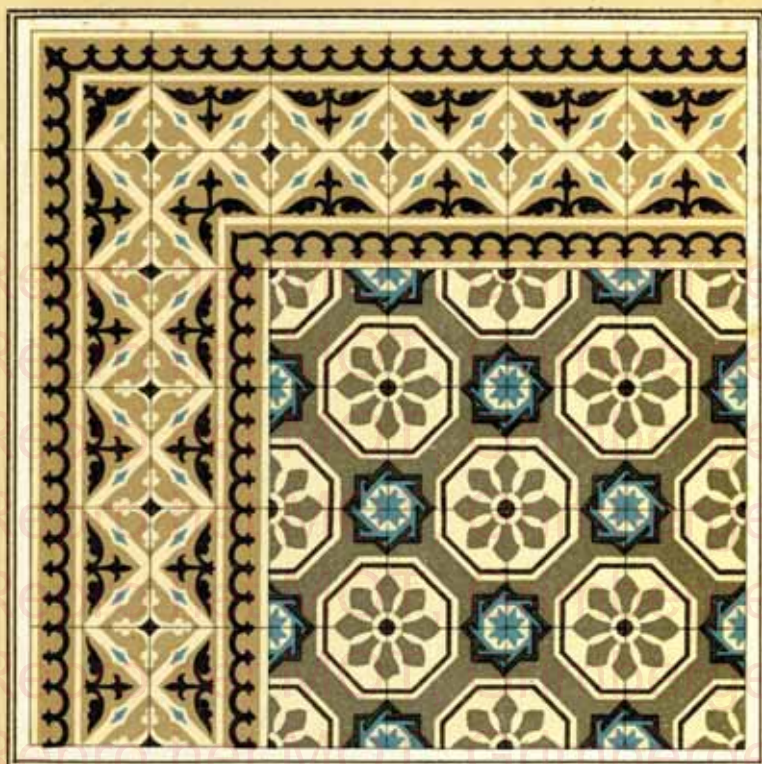

CARRELAGES CÉRAMIQUES FINS
Les carreaux mesurent 0^m161 × 0^m161 environ

Bordure 76

Fond 36

Nos carreaux pèsent de 38 à 39 kilog. le mètre carré
39 carreaux font un mètre carré.