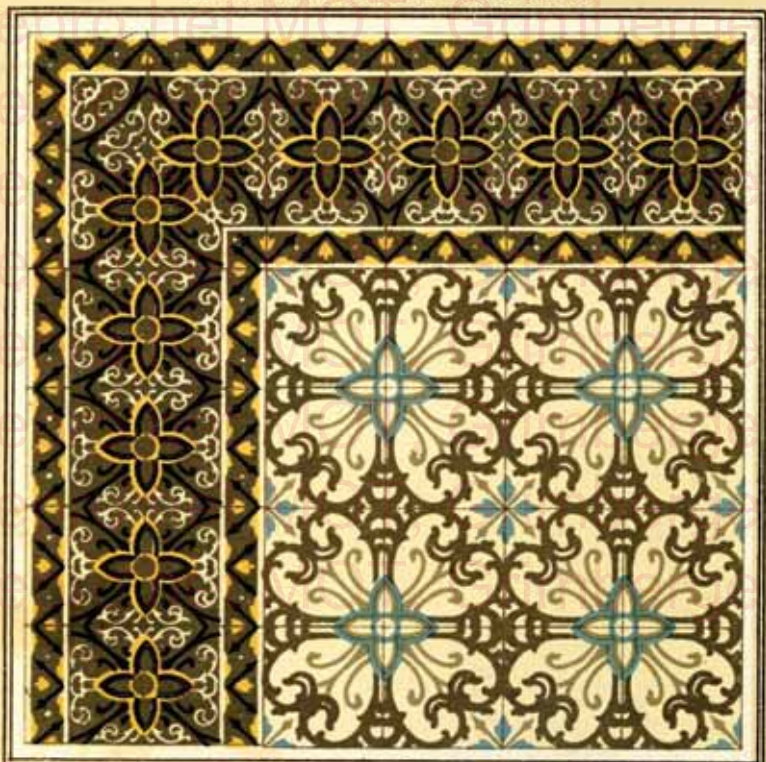

Bordure 166

Fond 134

CARRELAGES CÉRAMIQUES FINS  
Les carreaux mesurent 0<sup>m</sup>161 × 0<sup>m</sup>161 environ

Bordure 177

Fond 152

Nos carreaux pèsent de 38 à 39 kilog. le mètre carré  
39 carreaux font un mètre carré.