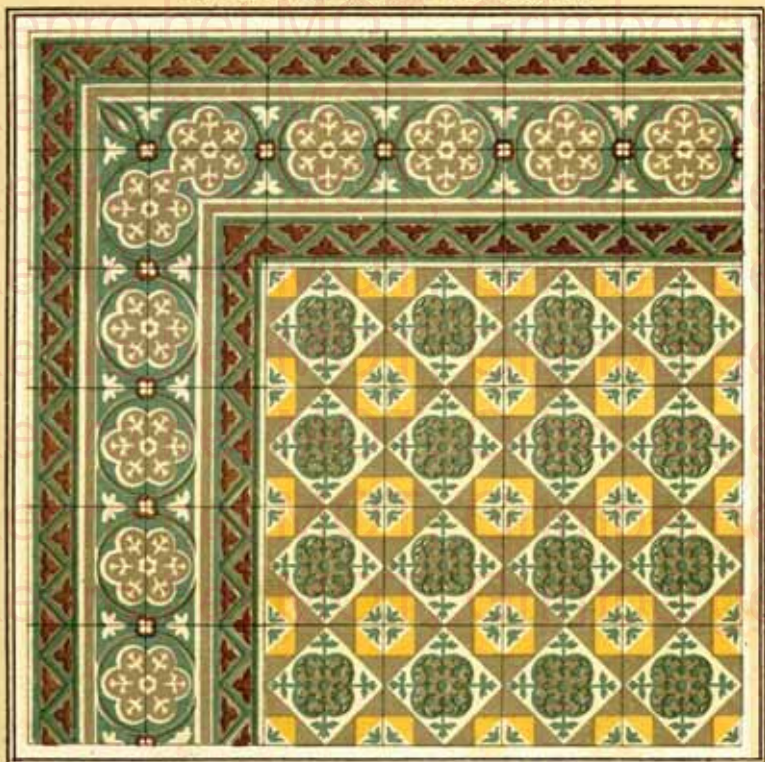

F. 175 Bord. 172 F. 173

Fond 140

Déposé

CARRELAGES CÉRAMIQUES FINS  
Les carreaux mesurent 0<sup>m</sup>161 × 0<sup>m</sup>161 environ

Bordure 166

Fond 131

Nos carreaux pèsent de 38 à 39 kilog. le mètre carré  
39 carreaux font un mètre carré.