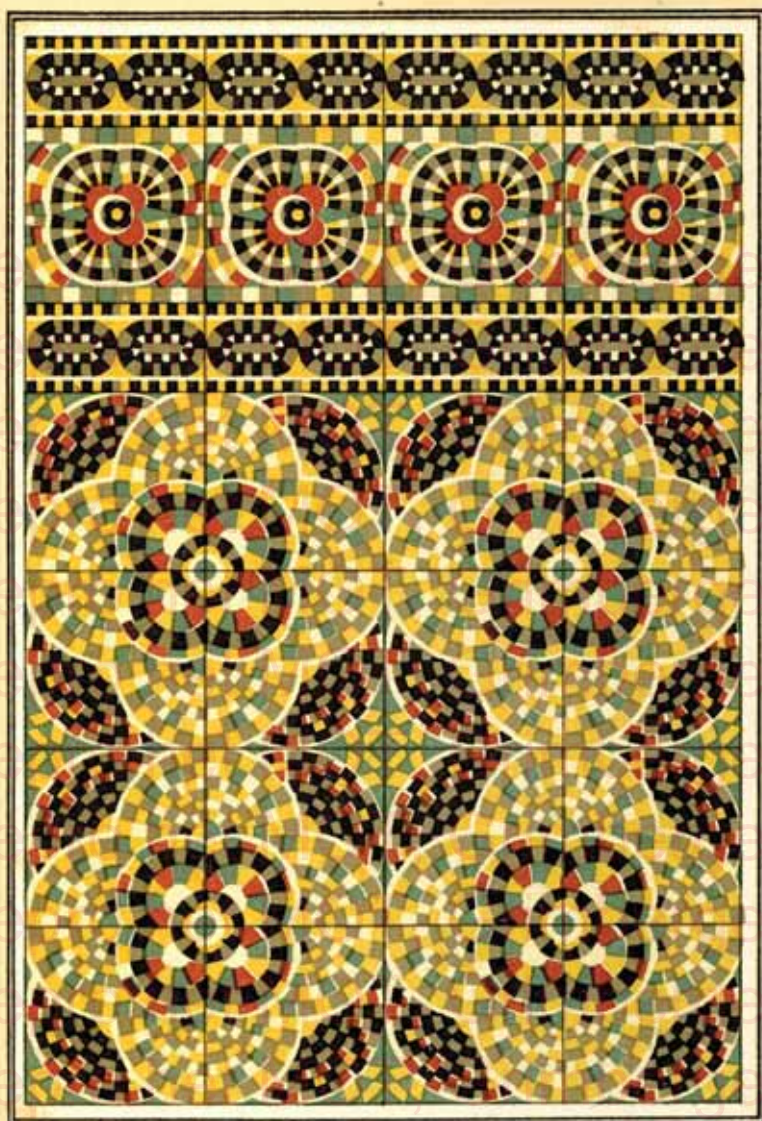

MOSAÏQUES ROMAINES
Carreaux de 0^m161 × 0^m161 environ.

F. 169 Bor. 168 F. 169

Fond 135

Déposé

CARRELAGES CÉRAMIQUES FINS
Les carreaux mesurent 0^m161 × 0^m161 environ