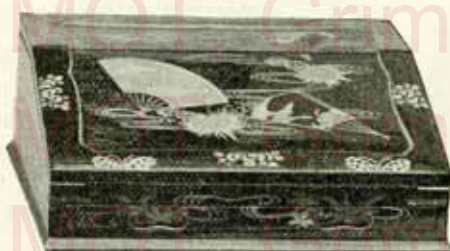

Pupitre laque fine, beau décor. Depuis fr. 9.50, 12.00 jusque 30.00