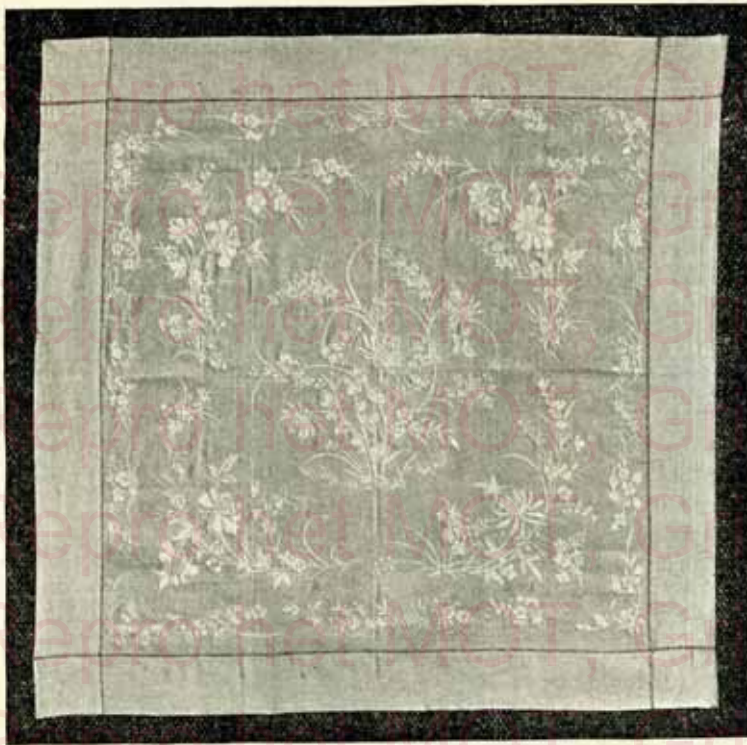

Grand choix de **Nappes**
à thé et **Chemins de**
table en superbe soie
de Chine blanche, ou
en toile d'ortie blan-
che, lavable, ornée de
merveilleuses guirlan-
des de fleurs, papil-
lons, ibis, chimères
brodées à la main.

A partir de . . . **25.00**

Châles élégants et pratiques, en magnifique
crêpe Japon blanc ou gris perle, broderie ton
sur ton, belle frange soie.

A partir de . . . . . fr. **50.00**