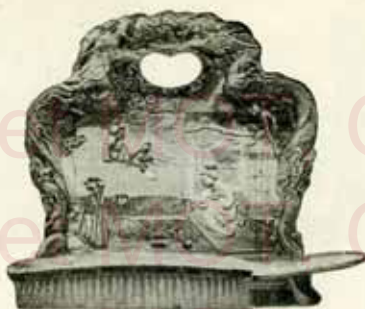

Ramasse-miettes et brosse métal doré, 0^m22 . fr. 5.00
Le même, métal blanc . 6.00