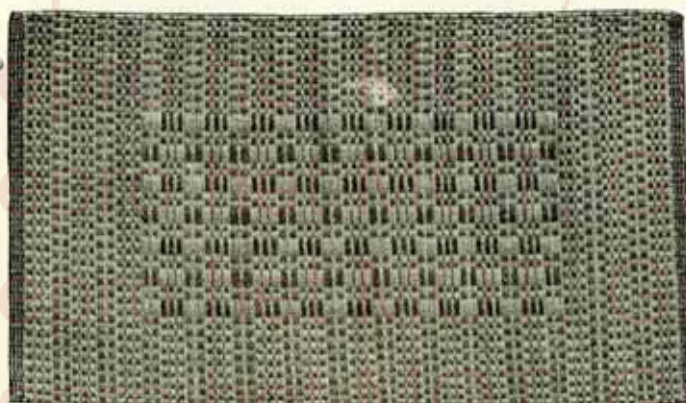

**Jolis dessins de fantaisie
Couleurs variées**

Larg.	Long.	fr.
0^m70	× 1^m20	3.50
0^m90	× 1^m70	5.75
1^m40	× 2^m10	12.00
1^m80	× 2^m30	18.00
2^m30	× 2^m80	25.00
2^m80	× 3^m60	40.00

**Grand choix de nattes pour lambris, couloirs, etc., jolis dessins couleur fantaisie
ou en paille couleur naturelle, largeur 0^m90, à partir de fr. 1.25 le mètre**