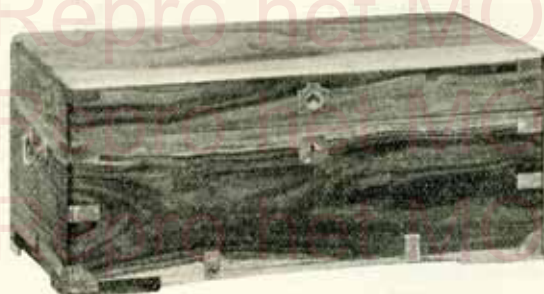

Coffres en bois de Camphrier pour la conservation des fourrures; coins, menottes et charnières en cuivre.

Long.	Larg.	Haut.	Prix.
0^m72 × 0^m36 × 0^m30 . . . . . fr.			22.50
0^m85 × 0^m44 × 0^m39			55.00
1^m00 × 0^m50 × 0^m45			80.00
1^m15 × 0^m52 × 0^m44			100.00
1^m30 × 0^m60 × 0^m54			125.00