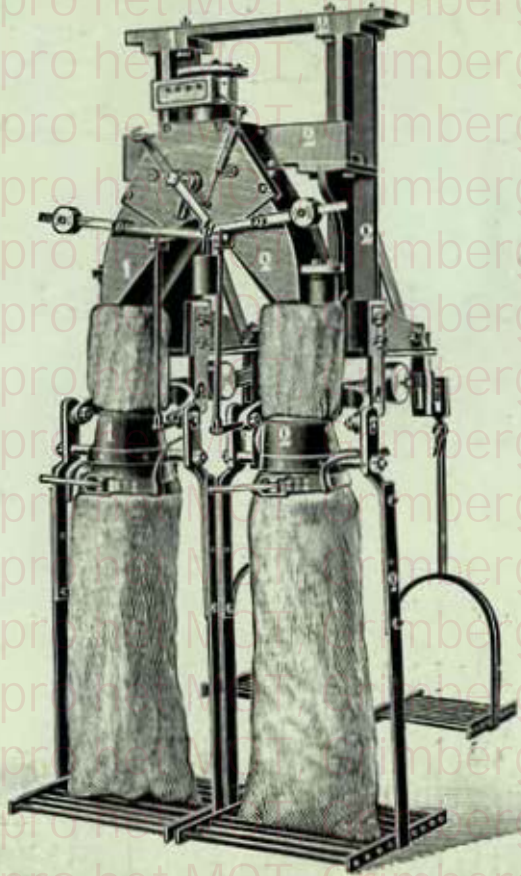

BALANCE DOUBLE

Pesant et remplissant les sacs automatiquement

Pesant 100 sacs à l'heure

Economie de temps et de travail

Chariot-monte-sacs „Mulda“ breveté dans t.l.p.
Indispensable pour fermiers, meuniers, marchands
de charbons, de grains, d'engrais, expéditeurs et ca.

„Mulda“ soulève 150 kg avec grande facilité
à hauteur de 1 mètre et même d'avantage.
Petit modèle - 50 francs — Grand modèle - 60 francs

P. SEYFARTH

INGÉNIEUR CONSEIL

Pour Chauffage Central, Ventilation, Séchoir