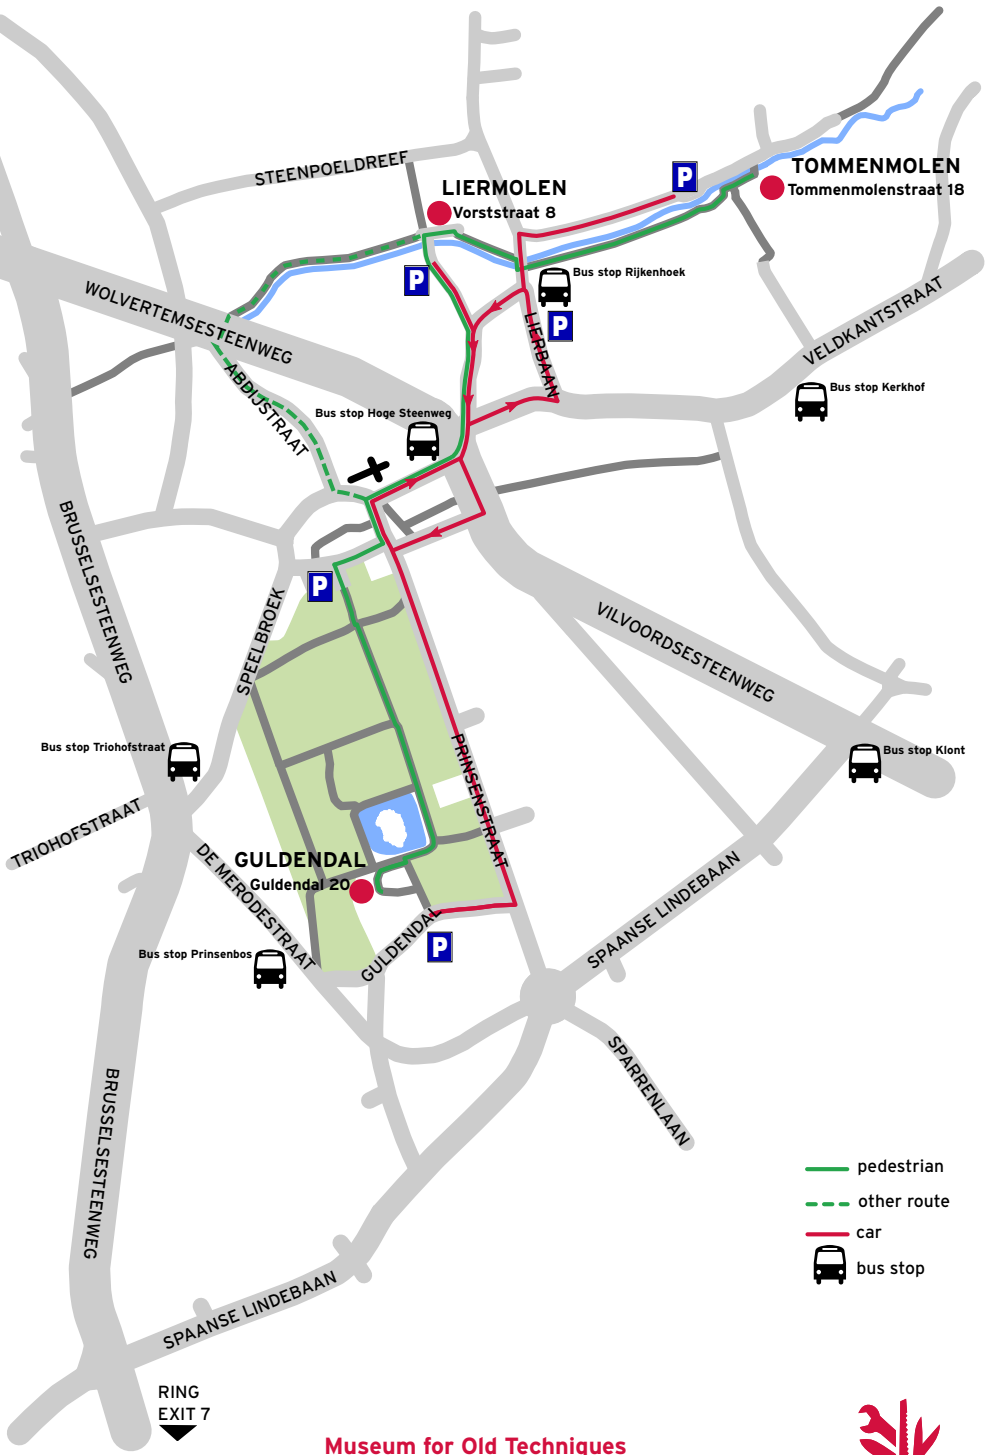

A 12

Museum for Old Techniques
 Guldendal 20 1850 Grimbergen
 T 02 270 81 11 info@mot.be
 www.mot.be